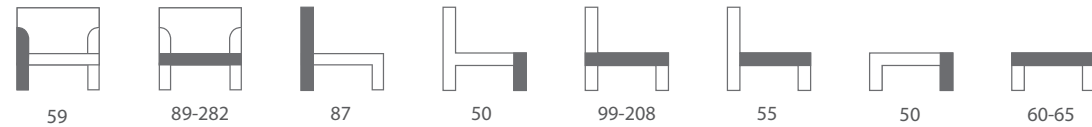

3,5-SITZER SOFA --kg --m³

3-SITZER SOFA --kg --m³

2-SITZER SOFA --kg --m³

SESSEL --kg --m³

CARMEN

KISSEN STANDARD

70% SILICONE
30% GESCHREDDER
SCHAUM

WATTE
SCHAUM

70% SILICONE
30% GESCHREDDER
SCHAUM

TOP
70% SILICONE
30% GESCHREDDER
SCHAUM

FARBE DER FUßE

VORDERE
FUßE HINTERE
FUßE

NUSS VENGE

WEIßE
BUCHE BUCHE