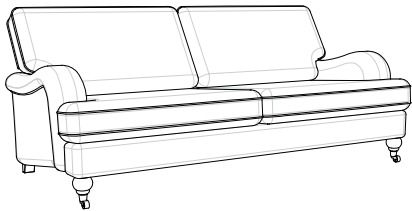

3,5-SITZER SOFA --kg --m³

3-SITZER SOFA --kg --m³

2-SITZER SOFA --kg --m³

SESSEL --kg --m³

CARMEN

KISSEN STANDARD

70% SILICONE
30% GESCHREDDER
SCHAUM

WATTE
SCHAUM

70% SILICONE
30% GESCHREDDER
SCHAUM

TOP
70% SILICONE
30% GESCHREDDER
SCHAUM

FARBE DER FUßE

VORDERE
FUßE HINTERE
FUßE

NUSS VENGE

WEIßE
BUCHE BUCHE