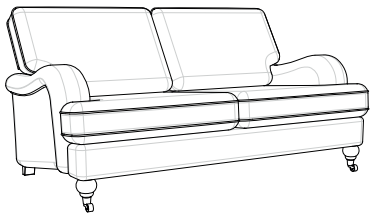

3,5-SITZER SOFA --kg --m³

3-SITZER SOFA --kg --m³

2-SITZER SOFA --kg --m³

SESSEL --kg --m³

CARMEN

KISSEN STANDARD

70% SILICONE
30% GESCHREDDER
SCHAUM

WATTE
SCHAUM

70% SILICONE
30% GESCHREDDER
SCHAUM

TOP
70% SILICONE
30% GESCHREDDER
SCHAUM

FARBE DER FUßE

VORDERE
FUßE HINTERE
FUßE

NUSS VENGE

WEIßE
BUCHE BUCHE