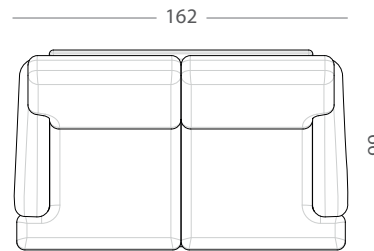

3,5-SITZER SOFA --kg --m³

3-SITZER SOFA --kg --m³

2-SITZER SOFA --kg --m³

SESSEL --kg --m³

CARMEN

KISSEN STANDARD

70% SILICONE
30% GESCHREDDER
SCHAUM

WATTE
SCHAUM

70% SILICONE
30% GESCHREDDER
SCHAUM

TOP
70% SILICONE
30% GESCHREDDER
SCHAUM

FARBE DER FUßE

VORDERE
FUßE HINTERE
FUßE

NUSS VENGE

WEIßE
BUCHE BUCHE