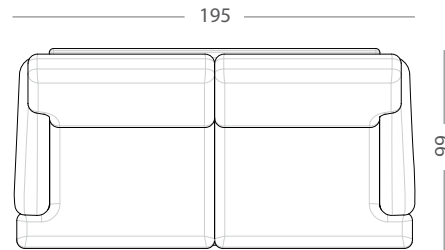

3,5-SITZER SOFA --kg --m³

3-SITZER SOFA --kg --m³

2-SITZER SOFA --kg --m³

SESSEL --kg --m³

CARMEN

KISSEN STANDARD

70% SILICONE
30% GESCHREDDER
SCHAUM

WATTE
SCHAUM

70% SILICONE
30% GESCHREDDER
SCHAUM

TOP
70% SILICONE
30% GESCHREDDER
SCHAUM

FARBE DER FUßE

VORDERE
FUßE HINTERE
FUßE

NUSS VENGE

WEIßE
BUCHE BUCHE