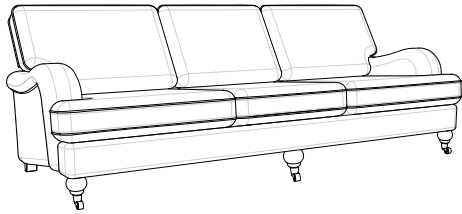

3,5-SITZER SOFA --kg --m³

3-SITZER SOFA --kg --m³

2-SITZER SOFA --kg --m³

SESSEL --kg --m³

CARMEN

KISSEN STANDARD

70% SILICONE
30% GESCHREDDER
SCHAUM

WATTE
SCHAUM

70% SILICONE
30% GESCHREDDER
SCHAUM

TOP
70% SILICONE
30% GESCHREDDER
SCHAUM

FARBE DER FUßE

VORDERE
FUßE HINTERE
FUßE

NUSS VENGE

WEIßE
BUCHE BUCHE