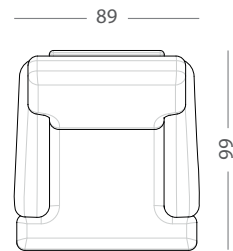

3,5-SITZER SOFA --kg --m³

3-SITZER SOFA --kg --m³

2-SITZER SOFA --kg --m³

SESSEL --kg --m³

CARMEN

KISSEN STANDARD

70% SILICONE
30% GESCHREDDER
SCHAUM

WATTE
SCHAUM

70% SILICONE
30% GESCHREDDER
SCHAUM

TOP
70% SILICONE
30% GESCHREDDER
SCHAUM

FARBE DER FUßE

VORDERE
FUßE HINTERE
FUßE

NUSS VENGE

WEIßE
BUCHE BUCHE