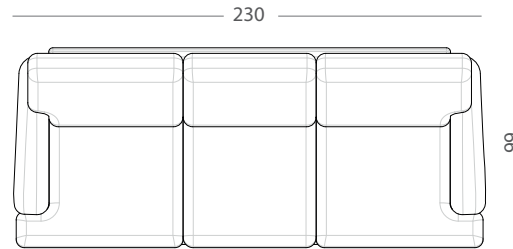

3,5-SITZER SOFA --kg --m³

3-SITZER SOFA --kg --m³

2-SITZER SOFA --kg --m³

SESSEL --kg --m³

CARMEN

KISSEN STANDARD

70% SILICONE
30% GESCHREDDER
SCHAUM

WATTE
SCHAUM

70% SILICONE
30% GESCHREDDER
SCHAUM

TOP
70% SILICONE
30% GESCHREDDER
SCHAUM

FARBE DER FUßE

VORDERE
FUßE HINTERE
FUßE

NUSS VENGE

WEIßE
BUCHE BUCHE