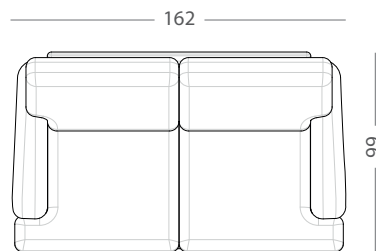

3,5 SEATER --kg --m³

3 SEATER --kg --m³

2 SEATER --kg --m³

ARMCHAIR --kg --m³

CARMEN

PILLOWS STANDARD

MEDIUM

70% SILICONE
30% SHREDDED FOAM