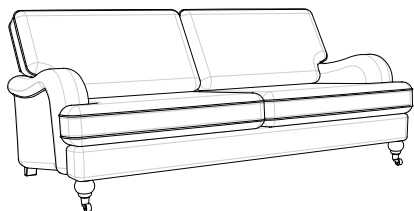

3,5 SEATER --kg --m³

3 SEATER --kg --m³

2 SEATER --kg --m³

ARMCHAIR --kg --m³

CARMEN

PILLOWS STANDARD

MEDIUM

70% SILICONE
30% SHREDDED FOAM