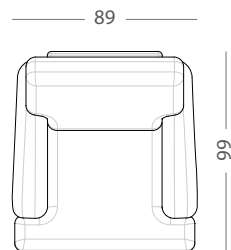

3,5 SEATER --kg --m³

3 SEATER --kg --m³

2 SEATER --kg --m³

ARMCHAIR --kg --m³

CARMEN

PILLOWS STANDARD

MEDIUM

70% SILICONE
30% SHREDDED FOAM