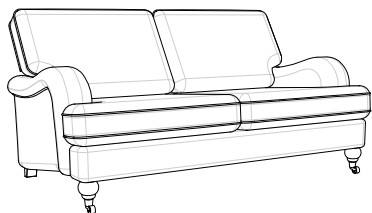

3,5 SEATER --kg --m³

3 SEATER --kg --m³

2 SEATER --kg --m³

ARMCHAIR --kg --m³

CARMEN

PILLOWS STANDARD

MEDIUM

70% SILICONE
30% SHREDDED FOAM