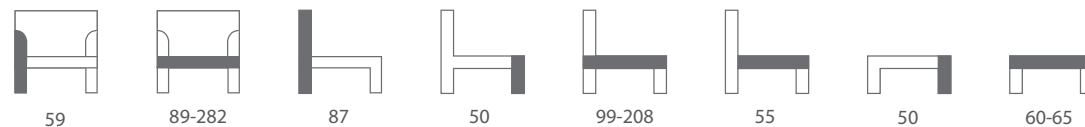

3,5 SEATER --kg --m³

3 SEATER --kg --m³

2 SEATER --kg --m³

ARMCHAIR --kg --m³

CARMEN

PILLOWS STANDARD

MEDIUM

70% SILICONE
30% SHREDDED FOAM