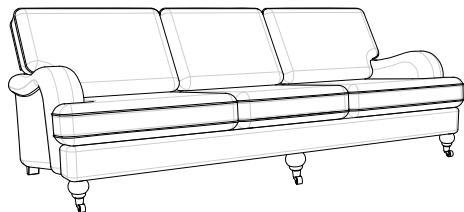

3,5 SEATER --kg --m³

3 SEATER --kg --m³

2 SEATER --kg --m³

ARMCHAIR --kg --m³

CARMEN

PILLOWS STANDARD

MEDIUM

70% SILICONE
30% SHREDDED FOAM