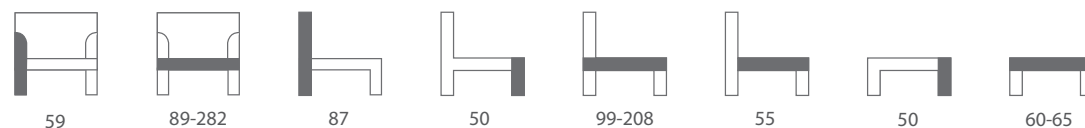

3,5 SOFA  --kg  --m³

3 SOFA  --kg  --m³

2 SOFA  --kg  --m³

FOTEL  --kg  --m³

CARMEN

STANDARD PODUSZEK

MEDIUM

SOFT