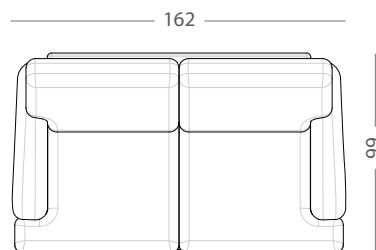

3,5 SOFA  --kg  --m³

3 SOFA  --kg  --m³

2 SOFA  --kg  --m³

FOTEL  --kg  --m³

CARMEN

STANDARD PODUSZEK

MEDIUM

SOFT