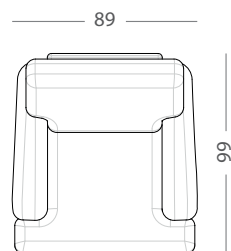

3,5 SOFA  --kg  --m³

3 SOFA  --kg  --m³

2 SOFA  --kg  --m³

FOTEL  --kg  --m³

CARMEN

STANDARD PODUSZEK

MEDIUM

SOFT