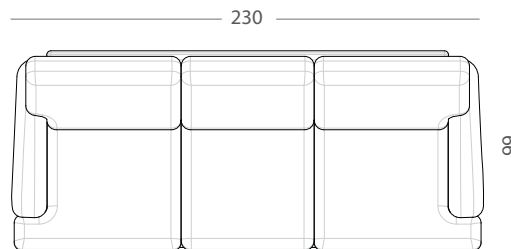

3,5 SOFA  --kg  --m³

3 SOFA  --kg  --m³

2 SOFA  --kg  --m³

FOTEL  --kg  --m³

CARMEN

STANDARD PODUSZEK

MEDIUM

SOFT