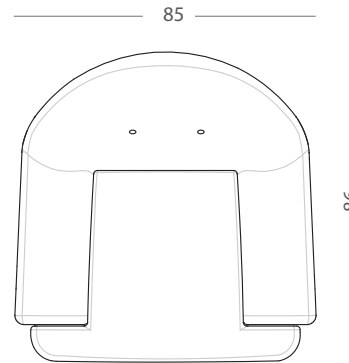

SESSEL  kg  0.38m³

SESSEL - AURA 21

ELSA

FÜSSE:
EICHE GEWACHST

POLSTERGURTEN

AUSWAHL
DER STOFFEN

Explizite Toleranz $\pm 3\%$ für Maße aller Elemente.