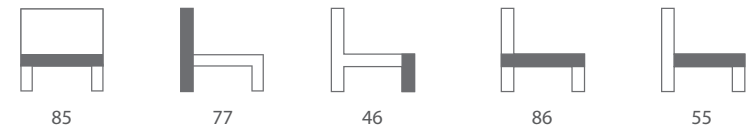

SESSEL  kg  0.38m³

SESSEL - AURA 21

ELSA

FÜSSE:
EICHE GEWACHST

POLSTERGURTEN

AUSWAHL
DER STOFFEN

Explizite Toleranz $\pm 3\%$ für Maße aller Elemente.