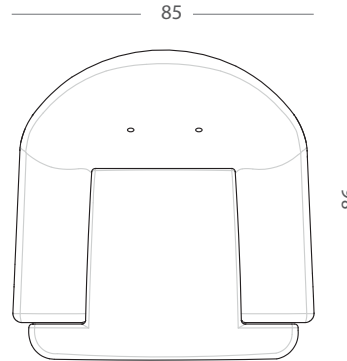

FOTEL  kg  0.38m³

FOTEL - AURA 21

ELSA

PASY
TAPICERSKIE

NOGI
WOSKOWANE

TKANINY
OBICIOWE
DO WYBORU

Wymiary mebli mogą różnić się +/- 3% w stosunku do wymiarów podanych w karcie.