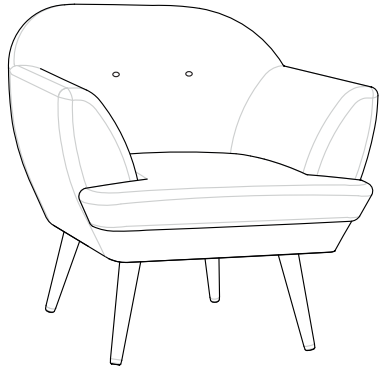

FOTEL  kg  0.38m³

FOTEL - AURA 21

ELSA

PASY
TAPICERSKIE

NOGI
WOSKOWANE

TKANINY
OBICIOWE
DO WYBORU

Wymiary mebli mogą różnić się +/- 3% w stosunku do wymiarów podanych w karcie.