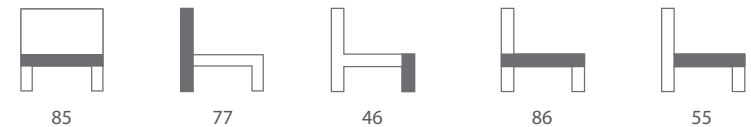

FOTEL  kg  0.38m³

FOTEL - AURA 21

ELSA

PASY
TAPICERSKIE

NOGI
WOSKOWANE

TKANINY
OBICIOWE
DO WYBORU

Wymiary mebli mogą różnić się +/- 3% w stosunku do wymiarów podanych w karcie.