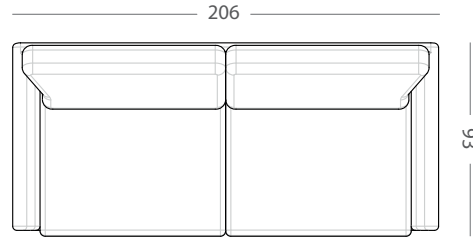

**3 SEATER**  kg  m<sup>3</sup>

**2 SEATER**  kg  m<sup>3</sup>

**ARMCHAIR**  kg  m<sup>3</sup>

## EMMA NEW

**3DL** with sleeping function  kg  m<sup>3</sup>

**BENCH**  kg  m<sup>3</sup>