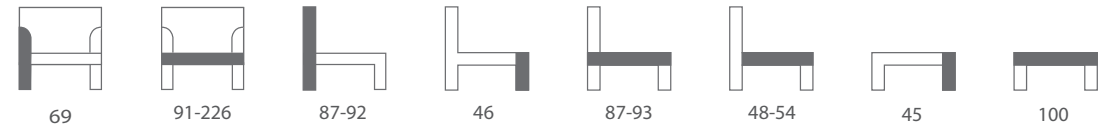

**3 SEATER**  kg  m<sup>3</sup>

**2 SEATER**  kg  m<sup>3</sup>

**ARMCHAIR**  kg  m<sup>3</sup>

## EMMA NEW

**3DL** with sleeping function  kg  m<sup>3</sup>

**BENCH**  kg  m<sup>3</sup>