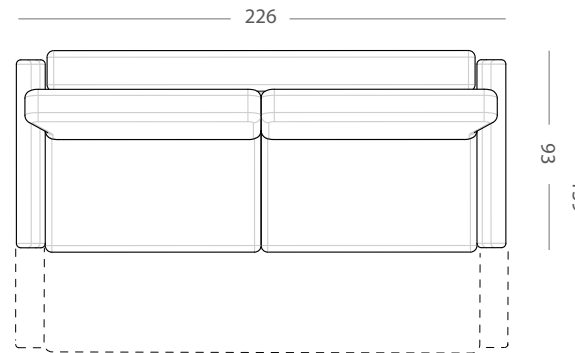

## EMMA NEW

AUTOMAT DO  
ROZKŁADANIA

POJEMNIK  
NA POŚCIEL

SPRĘŻYNY  
FALISTE

NOGI  
WOSKOWANE

PASY  
TAPICERSKIE

TKANINY OBICIOWE  
DO WYBORU

3DL z funkcją spania  kg  m<sup>3</sup>