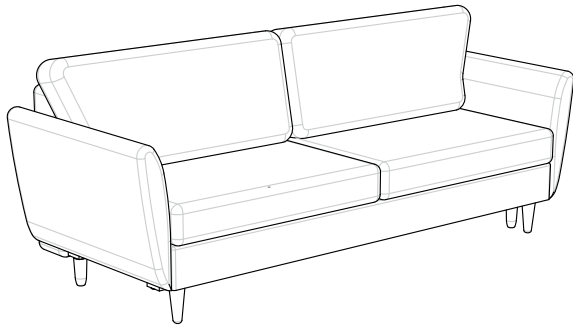

## EMMA NEW

AUTOMAT DO  
ROZKŁADANIA

POJEMNIK  
NA POŚCIEL

SPRĘŻYNY  
FALISTE

NOGI  
WOSKOWANE

PASY  
TAPICERSKIE

TKANINY OBICIOWE  
DO WYBORU

3DL z funkcją spania  kg  m<sup>3</sup>