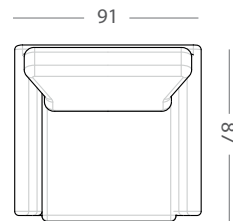

**3 SOFA**  kg  m<sup>3</sup>

**2 SOFA**  kg  m<sup>3</sup>

**FOTEL**  kg  m<sup>3</sup>

## EMMA NEW

AUTOMAT DO  
ROZKŁADANIA

POJEMNIK  
NA POŚCIEL

SPRĘŻYNY  
FALISTE

NOGI  
WOSKOWANE

PASY  
TAPICERSKIE

TKANINY OBICIOWE  
DO WYBORU

3DL z funkcją spania  kg  m<sup>3</sup>