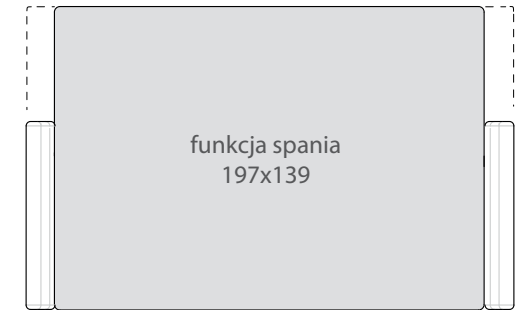

## EMMA NEW

AUTOMAT DO  
ROZKŁADANIA

POJEMNIK  
NA POŚCIEL

SPRĘŻYNY  
FALISTE

NOGI  
WOSKOWANE

PASY  
TAPICERSKIE

TKANINY OBICIOWE  
DO WYBORU

3DL z funkcją spania  kg  m<sup>3</sup>