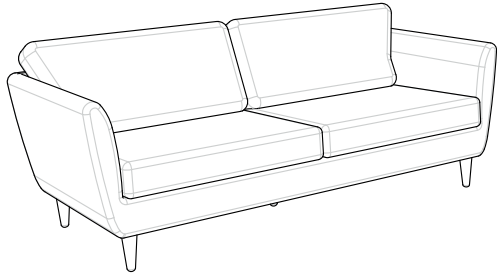

**3 SOFA**  kg  m<sup>3</sup>

**2 SOFA**  kg  m<sup>3</sup>

**FOTEL**  kg  m<sup>3</sup>

## EMMA NEW

AUTOMAT DO  
ROZKŁADANIA

POJEMNIK  
NA POŚCIEL

SPRĘŻYNY  
FALISTE

NOGI  
WOSKOWANE

PASY  
TAPICERSKIE

TKANINY OBICIOWE  
DO WYBORU

3DL z funkcją spania  kg  m<sup>3</sup>