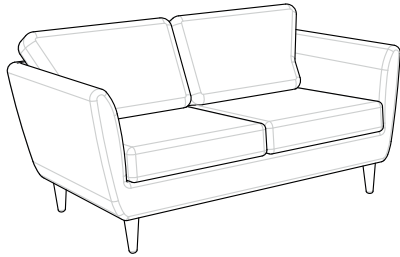

**3 SOFA**  kg  m<sup>3</sup>

**2 SOFA**  kg  m<sup>3</sup>

**FOTEL**  kg  m<sup>3</sup>

## EMMA NEW

AUTOMAT DO  
ROZKŁADANIA

POJEMNIK  
NA POŚCIEL

SPRĘŻYNY  
FALISTE

NOGI  
WOSKOWANE

PASY  
TAPICERSKIE

TKANINY OBICIOWE  
DO WYBORU

3DL z funkcją spania  kg  m<sup>3</sup>