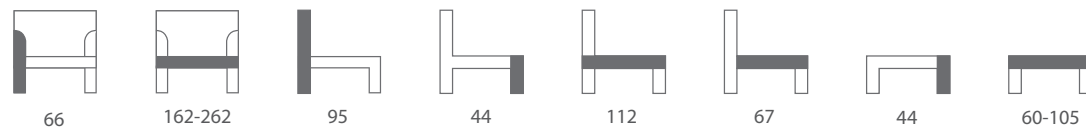

**3XL**  kg  1.98m<sup>3</sup>

**1.5 S**  kg  1.29m<sup>3</sup>

**PUFA**  kg  0.29m<sup>3</sup>

3xl - VENTO 402

## ADELADE

SPRĘŻYNY  
FALISTE

TKANINY OBICIOWE  
DO WYBORU

ZDEJMOWALNY,  
WYMIENNY  
POKROWIEC

Wymiary mebli mogą różnić się +/- 3% w stosunku do wymiarów podanych w karcie.