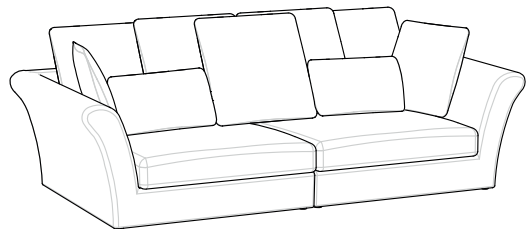

**3XL**  kg  1.98m<sup>3</sup>

**1.5 S**  kg  1.29m<sup>3</sup>

**PUFA**  kg  0.29m<sup>3</sup>

3xl - VENTO 402

## ADELADE

SPRĘŻYNY  
FALISTE

TKANINY OBICIOWE  
DO WYBORU

ZDEJMOWALNY,  
WYMIENNY  
POKROWIEC

Wymiary mebli mogą różnić się +/- 3% w stosunku do wymiarów podanych w karcie.