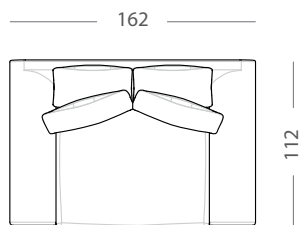

**3XL**  kg  1.98m<sup>3</sup>

**1.5 S**  kg  1.29m<sup>3</sup>

**PUFA**  kg  0.29m<sup>3</sup>

3xl - VENTO 402

## ADELADE

SPRĘŻYNY  
FALISTE

TKANINY OBICIOWE  
DO WYBORU

ZDEJMOWALNY,  
WYMIENNY  
POKROWIEC

Wymiary mebli mogą różnić się +/- 3% w stosunku do wymiarów podanych w karcie.