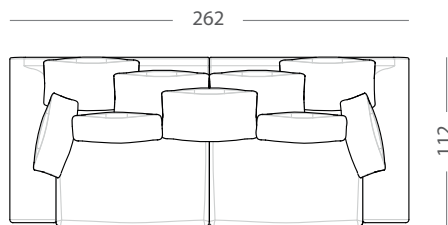

**3XL**  kg  1.98m<sup>3</sup>

**1.5 S**  kg  1.29m<sup>3</sup>

**PUFA**  kg  0.29m<sup>3</sup>

3xl - VENTO 402

## ADELADE

SPRĘŻYNY  
FALISTE

TKANINY OBICIOWE  
DO WYBORU

ZDEJMOWALNY,  
WYMIENNY  
POKROWIEC

Wymiary mebli mogą różnić się +/- 3% w stosunku do wymiarów podanych w karcie.