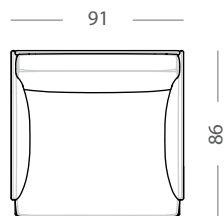

FOTEL  kg 

2 SOFA  kg 

3 SOFA  kg 

UMA

PASY
TAPICERSKIE

TKANINY OBICIOWE
DO WYBORU

Wymiary mebli mogą różnić się +/- 3% w stosunku do wymiarów podanych w karcie.