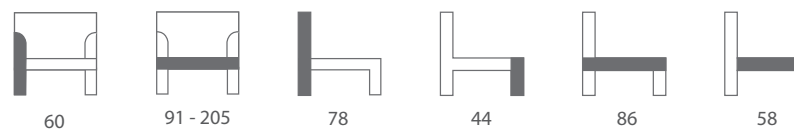

FOTEL  kg 

2 SOFA  kg 

3 SOFA  kg 

UMA

PASY
TAPICERSKIE

TKANINY OBICIOWE
DO WYBORU

Wymiary mebli mogą różnić się +/- 3% w stosunku do wymiarów podanych w karcie.