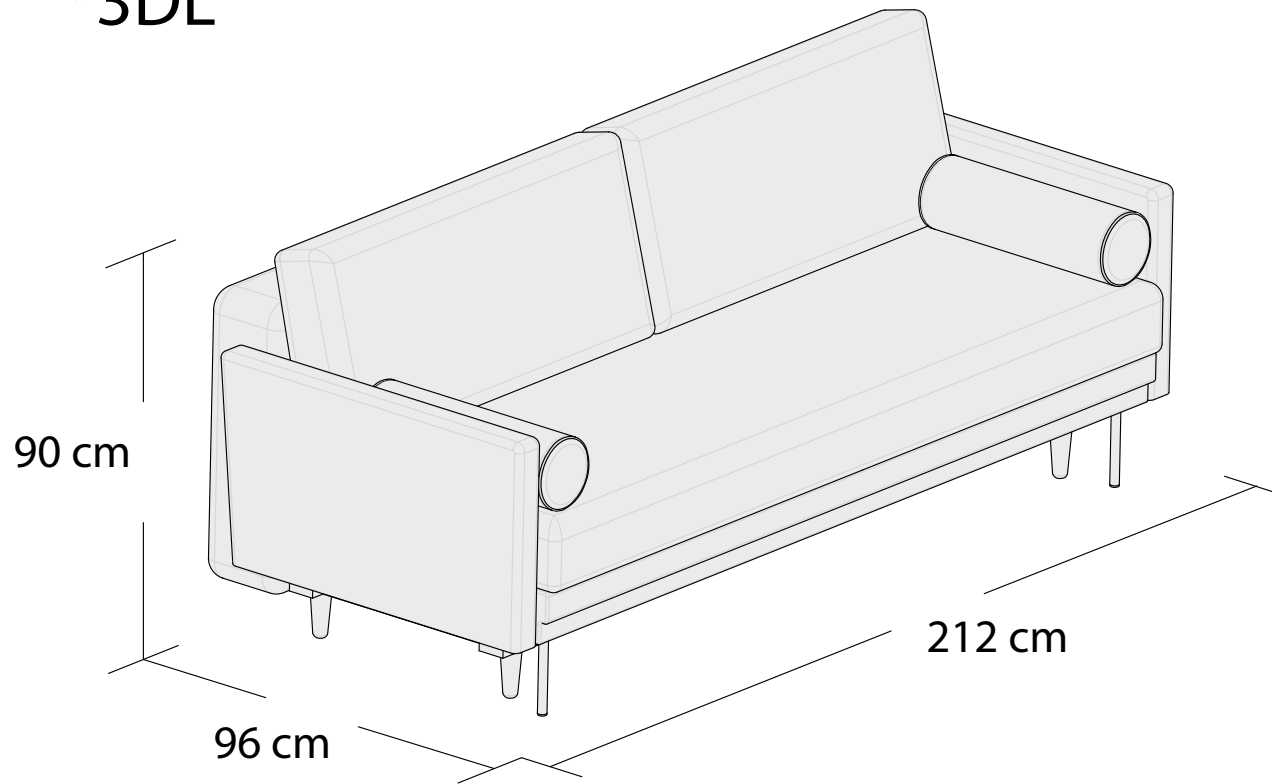

# BLUES

\*3DL

\*Powierzchnia spania 195x140cm

Wymiary mebli mogą różnić się +/- 3% w stosunku do wymiarów podanych w karcie.