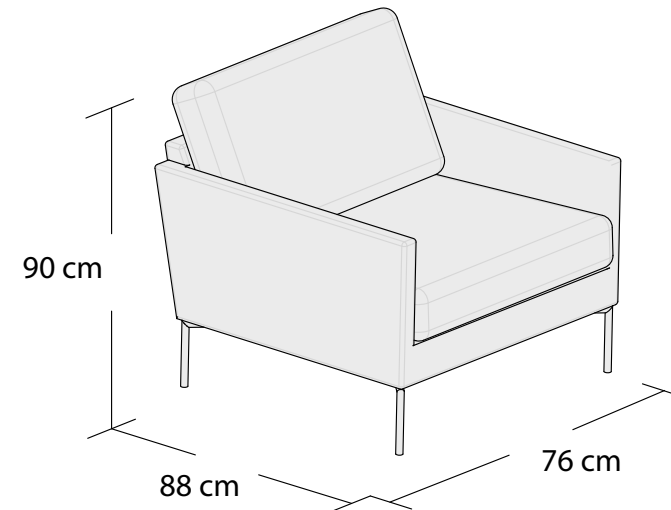

SALMA

*3DL

3S

2S

1S

*Powierzchnia spania 195x140cm

Wymiary mebli mogą różnić się +/- 3% w stosunku do wymiarów podanych w karcie.