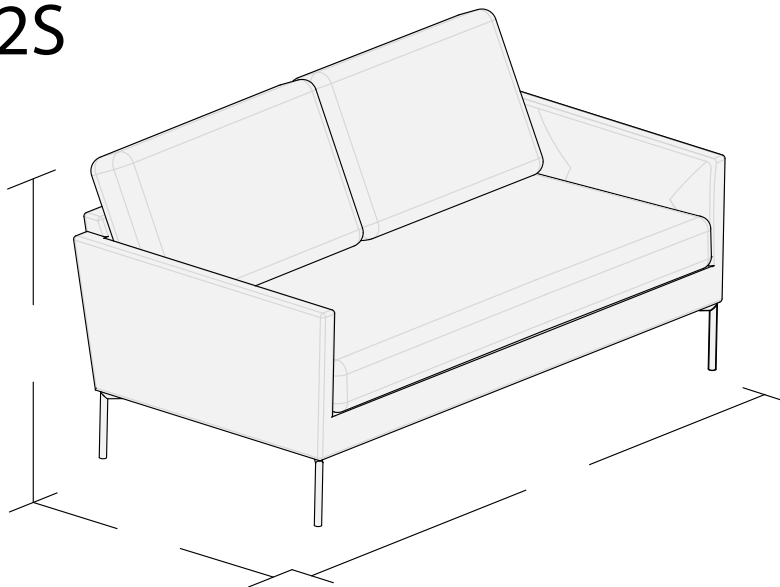

SALMA

*3DL

3S

2S

1S

*Powierzchnia spania 195x140cm

Wymiary mebli mogą różnić się +/- 3% w stosunku do wymiarów podanych w karcie.