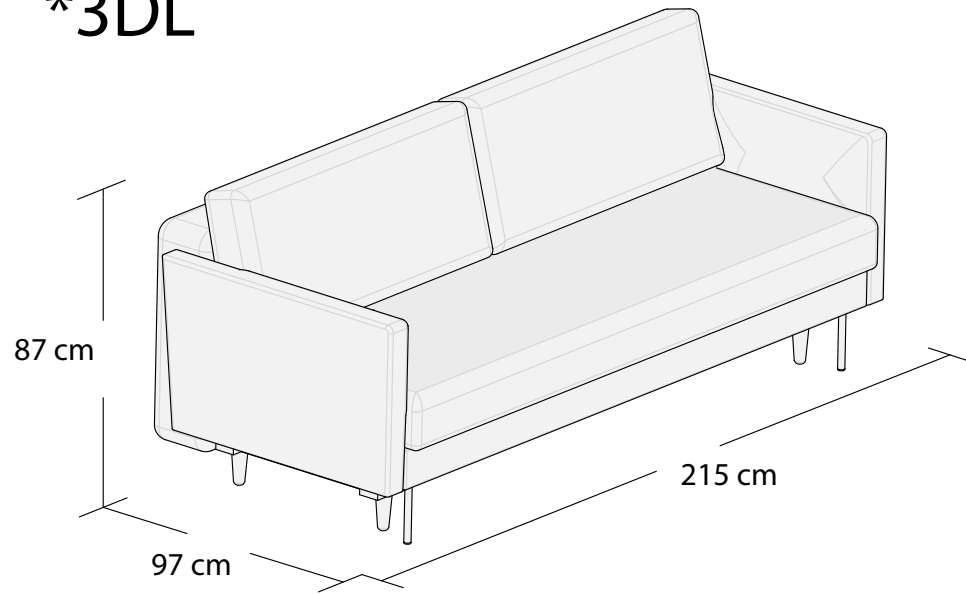

SALMA

*3DL

3S

2S

1S

*Powierzchnia spania 195x140cm

Wymiary mebli mogą różnić się +/- 3% w stosunku do wymiarów podanych w karcie.