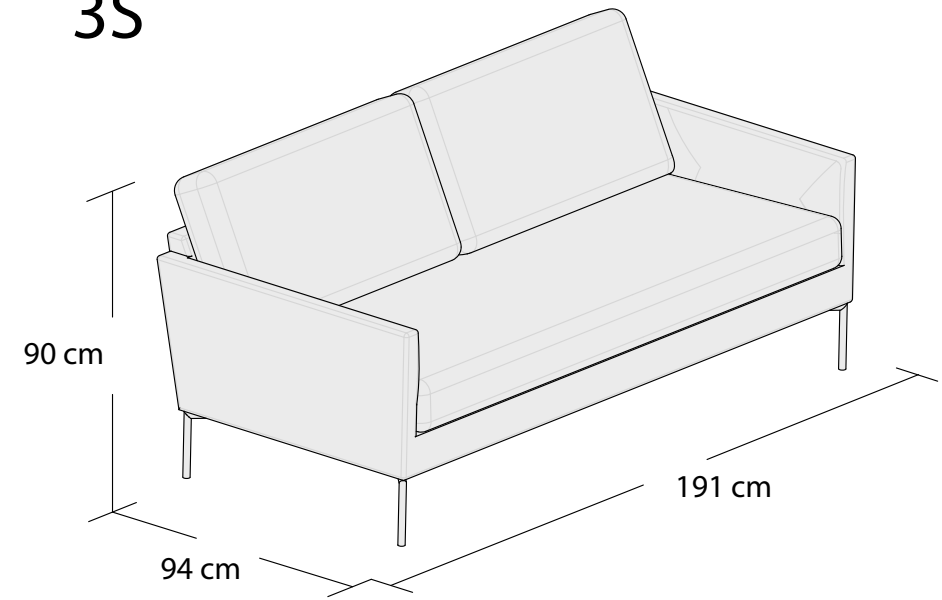

SALMA

*3DL

3S

2S

1S

*Powierzchnia spania 195x140cm

Wymiary mebli mogą różnić się +/- 3% w stosunku do wymiarów podanych w karcie.