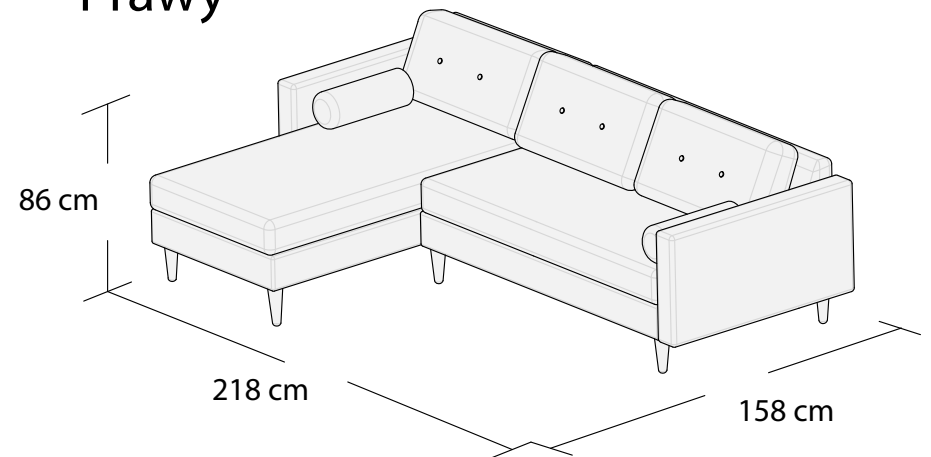

*3DL

3S

2S

1S

Puf, bez pojemnika

*Powierzchnia spania 195x137 cm

Wymiary mebli mogą różnić się +/- 3% w stosunku do wymiarów podanych w karcie.

*Narożnik I
Lewy

*Narożnik I
Prawy

Narożnik II
Lewy

Narożnik II
Prawy

*Powierzchnia spania 215x140cm

Wymiary mebli mogą różnić się +/- 3% w stosunku do wymiarów podanych w karcie.

****Narożnik III
Lewy**

****Narożnik III
Prawy**

****Powierzchnia spania 210x140cm**

Wymiary mebli mogą różnić się +/- 3% w stosunku do wymiarów podanych w karcie.