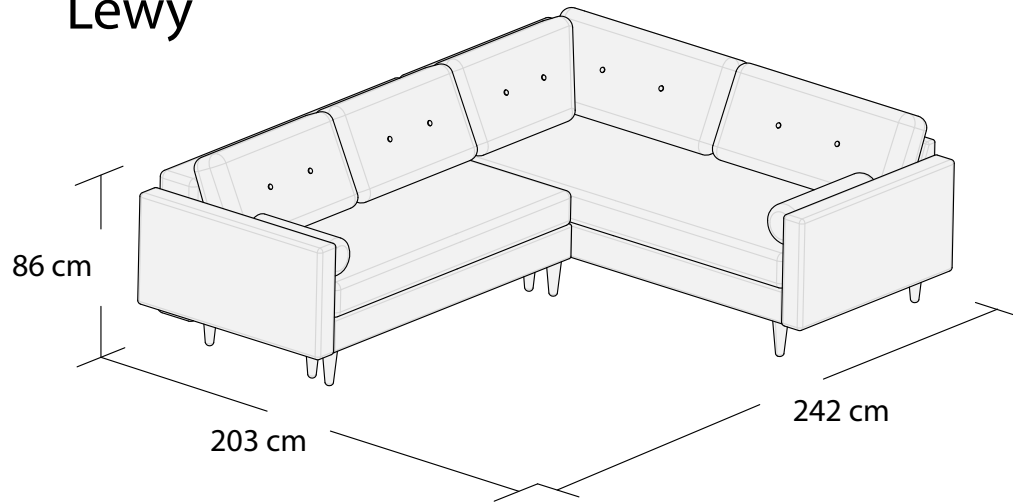

*3DL

3S

2S

1S

Puf, bez pojemnika

*Powierzchnia spania 195x137 cm

Wymiary mebli mogą różnić się +/- 3% w stosunku do wymiarów podanych w karcie.

*Narożnik I
Lewy

*Narożnik I
Prawy

Narożnik II
Lewy

Narożnik II
Prawy

*Powierzchnia spania 215x140cm

Wymiary mebli mogą różnić się +/- 3% w stosunku do wymiarów podanych w karcie.

****Narożnik III
Lewy**

****Narożnik III
Prawy**

****Powierzchnia spania 210x140cm**

Wymiary mebli mogą różnić się +/- 3% w stosunku do wymiarów podanych w karcie.