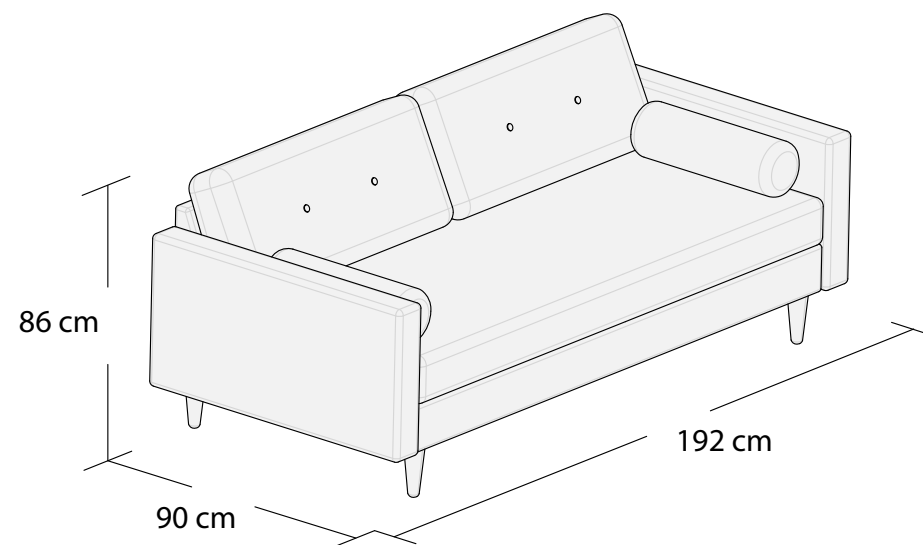

*3DL

3S

2S

1S

Puf, bez pojemnika

*Powierzchnia spania 195x137 cm

Wymiary mebli mogą różnić się +/- 3% w stosunku do wymiarów podanych w karcie.

*Narożnik I
Lewy

*Narożnik I
Prawy

Narożnik II
Lewy

Narożnik II
Prawy

*Powierzchnia spania 215x140cm

Wymiary mebli mogą różnić się +/- 3% w stosunku do wymiarów podanych w karcie.

****Narożnik III
Lewy**

****Narożnik III
Prawy**

****Powierzchnia spania 210x140cm**

Wymiary mebli mogą różnić się +/- 3% w stosunku do wymiarów podanych w karcie.