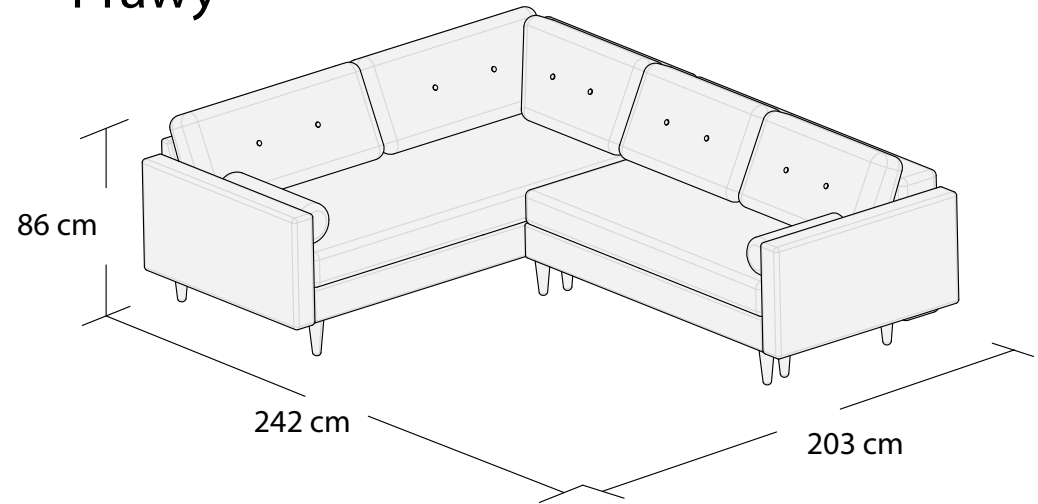

*3DL

3S

2S

1S

Puf, bez pojemnika

*Powierzchnia spania 195x137 cm

Wymiary mebli mogą różnić się +/- 3% w stosunku do wymiarów podanych w karcie.

*Narożnik I
Lewy

*Narożnik I
Prawy

Narożnik II
Lewy

Narożnik II
Prawy

*Powierzchnia spania 215x140cm

Wymiary mebli mogą różnić się +/- 3% w stosunku do wymiarów podanych w karcie.

****Narożnik III
Lewy**

****Narożnik III
Prawy**

****Powierzchnia spania 210x140cm**

Wymiary mebli mogą różnić się +/- 3% w stosunku do wymiarów podanych w karcie.