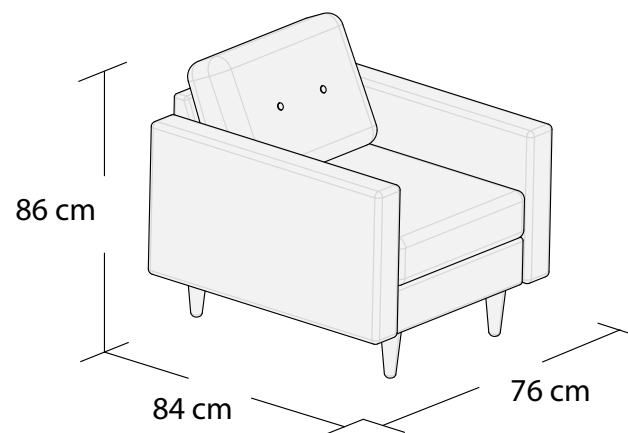

*3DL

3S

2S

1S

Puf, bez pojemnika

*Powierzchnia spania 195x137 cm

Wymiary mebli mogą różnić się +/- 3% w stosunku do wymiarów podanych w karcie.

*Narożnik I
Lewy

*Narożnik I
Prawy

Narożnik II
Lewy

Narożnik II
Prawy

*Powierzchnia spania 215x140cm

Wymiary mebli mogą różnić się +/- 3% w stosunku do wymiarów podanych w karcie.

****Narożnik III
Lewy**

****Narożnik III
Prawy**

****Powierzchnia spania 210x140cm**

Wymiary mebli mogą różnić się +/- 3% w stosunku do wymiarów podanych w karcie.