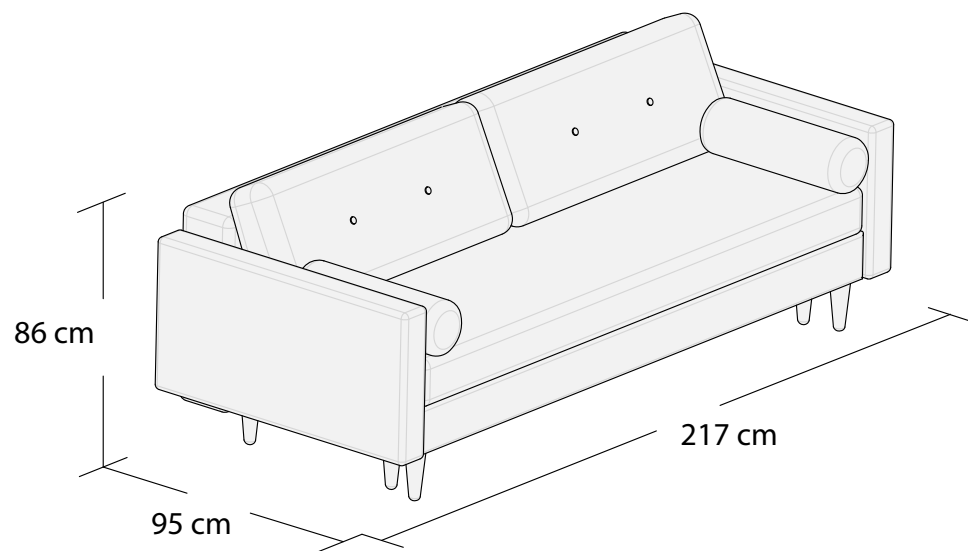

*3DL

3S

2S

1S

Puf, bez pojemnika

*Powierzchnia spania 195x137 cm

Wymiary mebli mogą różnić się +/- 3% w stosunku do wymiarów podanych w karcie.

*Narożnik I
Lewy

*Narożnik I
Prawy

Narożnik II
Lewy

Narożnik II
Prawy

*Powierzchnia spania 215x140cm

Wymiary mebli mogą różnić się +/- 3% w stosunku do wymiarów podanych w karcie.

****Narożnik III
Lewy**

****Narożnik III
Prawy**

****Powierzchnia spania 210x140cm**

Wymiary mebli mogą różnić się +/- 3% w stosunku do wymiarów podanych w karcie.