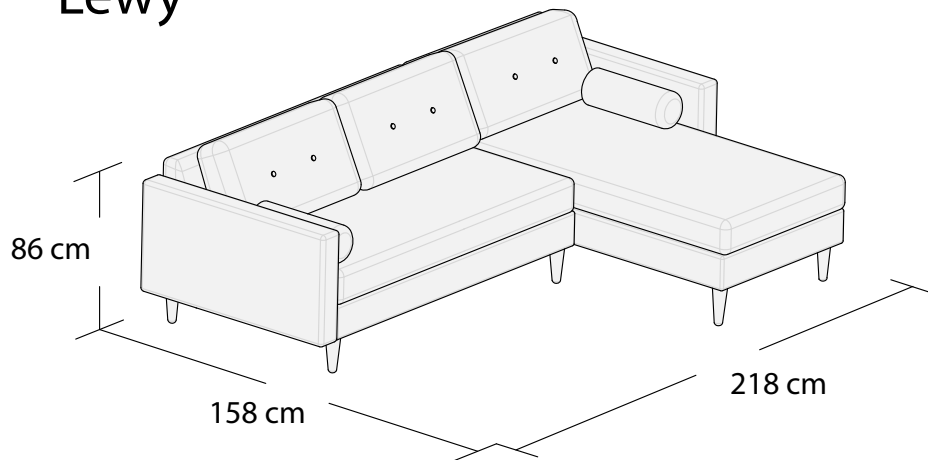

*3DL

3S

2S

1S

Puf, bez pojemnika

*Powierzchnia spania 195x137 cm

Wymiary mebli mogą różnić się +/- 3% w stosunku do wymiarów podanych w karcie.

*Narożnik I
Lewy

*Narożnik I
Prawy

Narożnik II
Lewy

Narożnik II
Prawy

*Powierzchnia spania 215x140cm

Wymiary mebli mogą różnić się +/- 3% w stosunku do wymiarów podanych w karcie.

****Narożnik III
Lewy**

****Narożnik III
Prawy**

****Powierzchnia spania 210x140cm**

Wymiary mebli mogą różnić się +/- 3% w stosunku do wymiarów podanych w karcie.