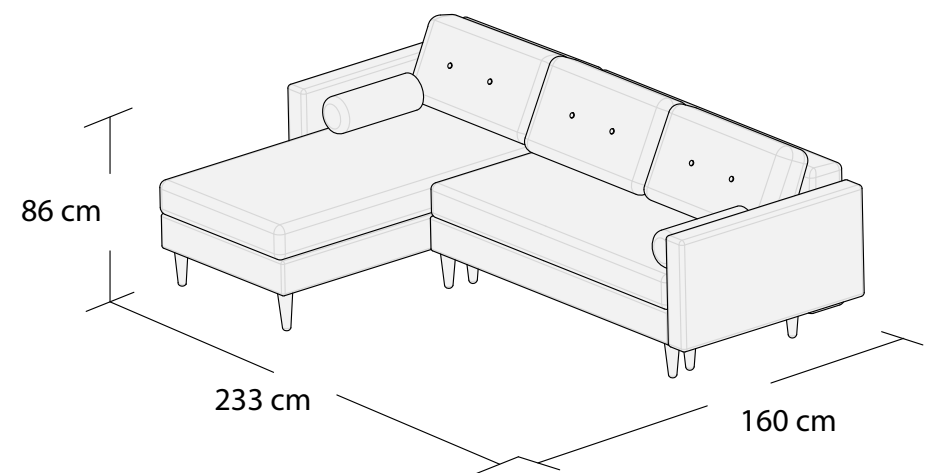

*3DL

3S

2S

1S

Puf, bez pojemnika

*Powierzchnia spania 195x137 cm

Wymiary mebli mogą różnić się +/- 3% w stosunku do wymiarów podanych w karcie.

*Narożnik I
Lewy

*Narożnik I
Prawy

Narożnik II
Lewy

Narożnik II
Prawy

*Powierzchnia spania 215x140cm

Wymiary mebli mogą różnić się +/- 3% w stosunku do wymiarów podanych w karcie.

****Narożnik III
Lewy**

****Narożnik III
Prawy**

****Powierzchnia spania 210x140cm**

Wymiary mebli mogą różnić się +/- 3% w stosunku do wymiarów podanych w karcie.