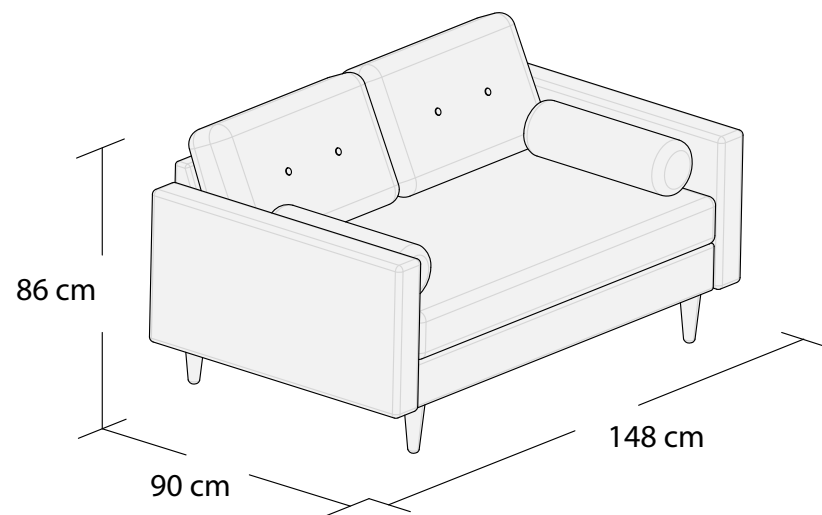

*3DL

3S

2S

1S

Puf, bez pojemnika

*Powierzchnia spania 195x137 cm

Wymiary mebli mogą różnić się +/- 3% w stosunku do wymiarów podanych w karcie.

*Narożnik I
Lewy

*Narożnik I
Prawy

Narożnik II
Lewy

Narożnik II
Prawy

*Powierzchnia spania 215x140cm

Wymiary mebli mogą różnić się +/- 3% w stosunku do wymiarów podanych w karcie.

****Narożnik III
Lewy**

****Narożnik III
Prawy**

****Powierzchnia spania 210x140cm**

Wymiary mebli mogą różnić się +/- 3% w stosunku do wymiarów podanych w karcie.