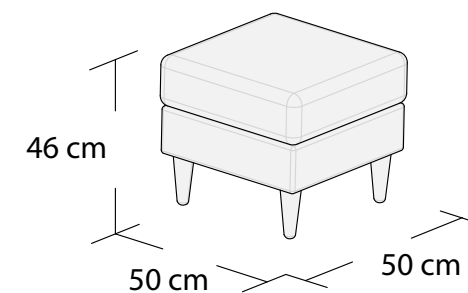

*3DL

3S

2S

1S

Puf, bez pojemnika

*Powierzchnia spania 195x137 cm

Wymiary mebli mogą różnić się +/- 3% w stosunku do wymiarów podanych w karcie.

*Narożnik I
Lewy

*Narożnik I
Prawy

Narożnik II
Lewy

Narożnik II
Prawy

*Powierzchnia spania 215x140cm

Wymiary mebli mogą różnić się +/- 3% w stosunku do wymiarów podanych w karcie.

****Narożnik III
Lewy**

****Narożnik III
Prawy**

****Powierzchnia spania 210x140cm**

Wymiary mebli mogą różnić się +/- 3% w stosunku do wymiarów podanych w karcie.