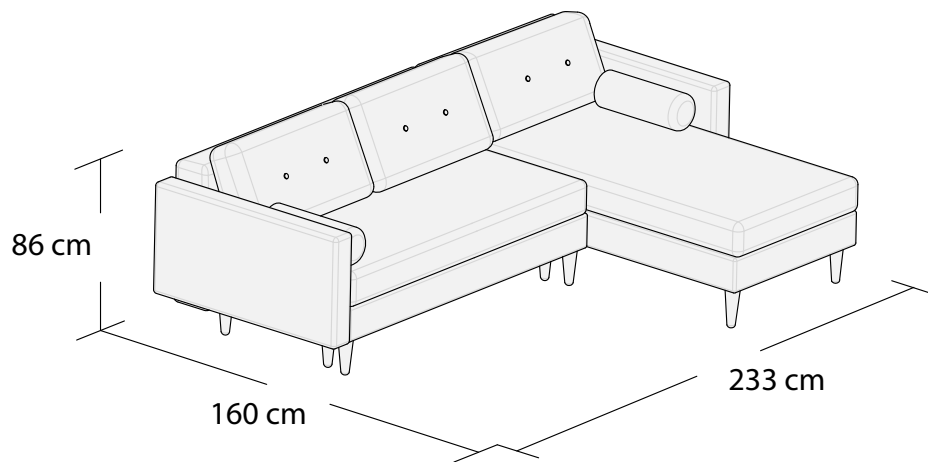

*3DL

3S

2S

1S

Puf, bez pojemnika

*Powierzchnia spania 195x137 cm

Wymiary mebli mogą różnić się +/- 3% w stosunku do wymiarów podanych w karcie.

*Narożnik I
Lewy

*Narożnik I
Prawy

Narożnik II
Lewy

Narożnik II
Prawy

*Powierzchnia spania 215x140cm

Wymiary mebli mogą różnić się +/- 3% w stosunku do wymiarów podanych w karcie.

****Narożnik III
Lewy**

****Narożnik III
Prawy**

****Powierzchnia spania 210x140cm**

Wymiary mebli mogą różnić się +/- 3% w stosunku do wymiarów podanych w karcie.