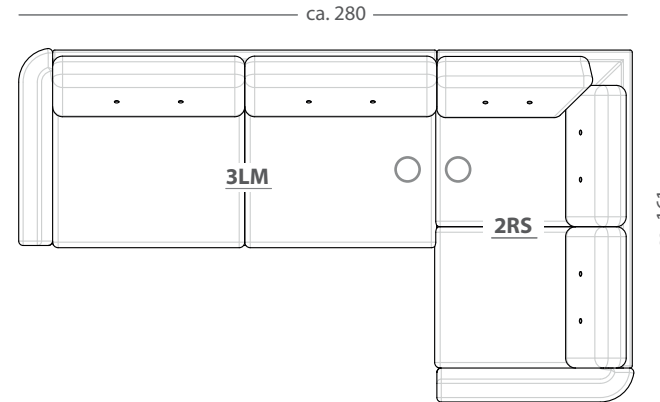

 kg  0.9m³

RXL

 kg  0.9m³

ŁAWKA

 kg  0.18m³

PUFA

 kg  0.1m³

NAROŻNIK I LEWY (lub PRAWY) z funkcją spania

2LDL (lub 2RDL) + 3RMD (lub 3LMD)

 kg  1.83m³

NAROŻNIK II LEWY (lub PRAWY) z funkcją spania

3LDL (lub 3RDL) + **3RMD** (lub 3LMD)

 kg  2.06m³

NAROŻNIK III PRAWY (lub LEWY)
2LM (lub 2RM) + C + 3RM (lub 3LM)
 kg  2.36m³

NAROŻNIK IV UNIWERSALNY
2SM + OTM
 kg  1.44m³

NAROŻNIK V UNIWERSALNY z funkcją spania

2DLM + DTM

 kg  1.29m³

NAROŻNIK VI LEWY (lub PRAWY)

3LM (lub 3RM) + 2RS (lub 2LS)

 kg  1.8m³

NAROŻNIK VII UNIWERSALNY z funkcją spania