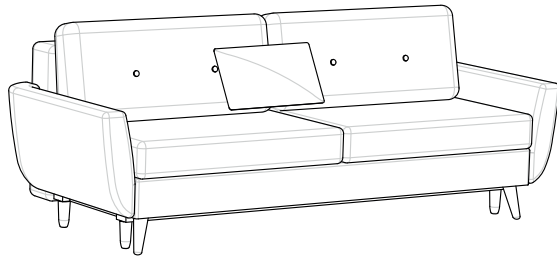

3 SOFA  kg  1.06m³

2 SOFA  kg  0.82m³

FOTEL  kg  0.44m³

3 SOFA

HARRIS

3DL z funkcją spania

 kg  1.12m³

OTTM L (lub R)

 kg  0.9m³

RXL

 kg  0.9m³

ŁAWKA

 kg  0.18m³

PUFA

 kg  0.1m³

NAROŻNIK I LEWY (lub PRAWY) z funkcją spania