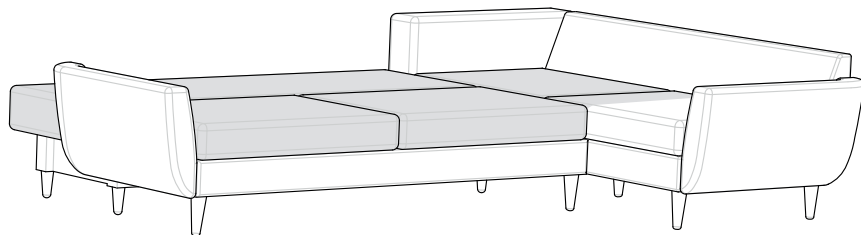

 kg  0.9m³

RXL

 kg  0.9m³

ŁAWKA

 kg  0.18m³

PUFA

 kg  0.1m³

NAROŻNIK I LEWY (lub PRAWY) z funkcją spania

2LDL (lub 2RDL) + 3RMD (lub 3LMD)

 kg  1.83m³

NAROŻNIK II LEWY (lub PRAWY) z funkcją spania

3LDL (lub 3RDL) + **3RMD** (lub 3LMD)

 kg  2.06m³

NAROŻNIK III PRAWY (lub LEWY)
2LM (lub 2RM) + C + 3RM (lub 3LM)
 kg  2.36m³

NAROŻNIK IV UNIWERSALNY
2SM + OTM
 kg  1.44m³

NAROŻNIK V UNIWERSALNY z funkcją spania

2DLM + DTM

 kg  1.29m³

NAROŻNIK VI LEWY (lub PRAWY)

3LM (lub 3RM) + 2RS (lub 2LS)

 kg  1.8m³

NAROŻNIK VII UNIWERSALNY z funkcją spania