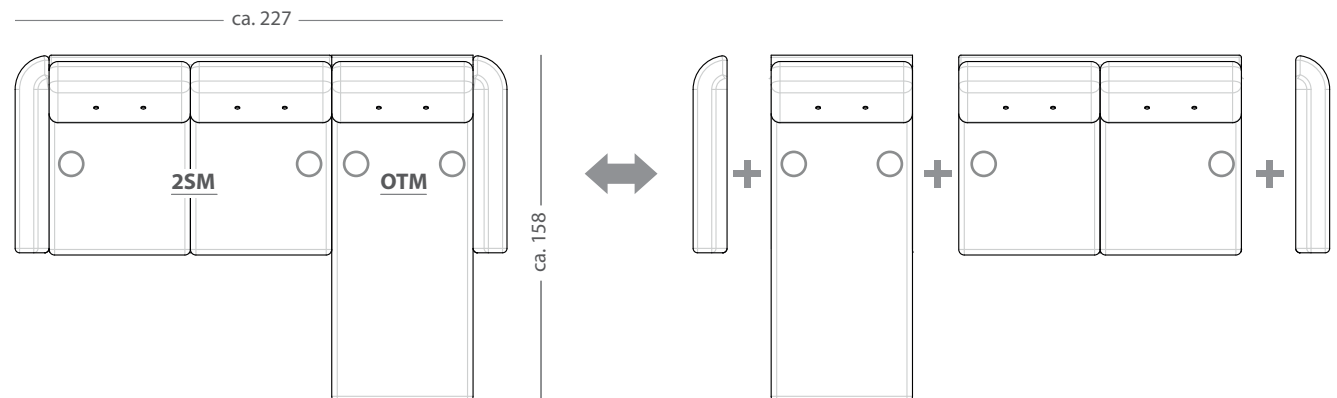

 kg  0.9m³

RXL

 kg  0.9m³

ŁAWKA

 kg  0.18m³

PUFA

 kg  0.1m³

NAROŻNIK I LEWY (lub PRAWY) z funkcją spania

2LDL (lub 2RDL) + 3RMD (lub 3LMD)

 kg  1.83m³

NAROŻNIK II LEWY (lub PRAWY) z funkcją spania

3LDL (lub 3RDL) + **3RMD** (lub 3LMD)

 kg  2.06m³

NAROŻNIK III PRAWY (lub LEWY)
2LM (lub 2RM) + C + 3RM (lub 3LM)
 kg  2.36m³

NAROŻNIK IV UNIWERSALNY
2SM + OTM
 kg  1.44m³

NAROŻNIK V UNIWERSALNY z funkcją spania

2DLM + DTM

 kg  1.29m³

NAROŻNIK VI LEWY (lub PRAWY)

3LM (lub 3RM) + 2RS (lub 2LS)

 kg  1.8m³

NAROŻNIK VII UNIWERSALNY z funkcją spania