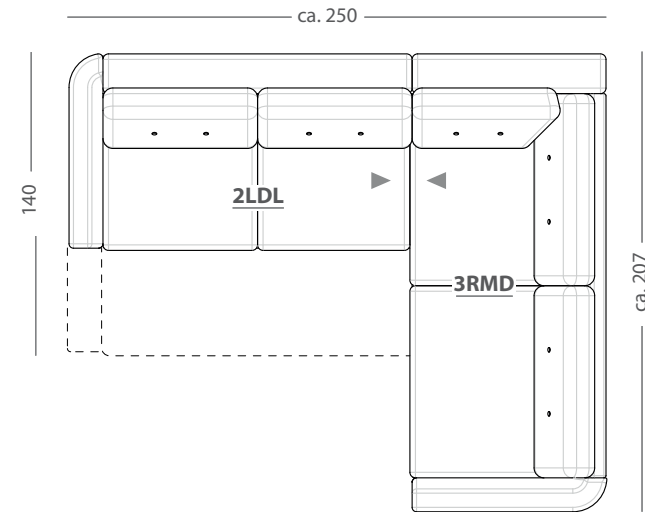

 kg  0.9m³

RXL

 kg  0.9m³

ŁAWKA

 kg  0.18m³

PUFA

 kg  0.1m³

NAROŻNIK I LEWY (lub PRAWY) z funkcją spania

2LDL (lub 2RDL) + 3RMD (lub 3LMD)

 kg  1.83m³

NAROŻNIK II LEWY (lub PRAWY) z funkcją spania

3LDL (lub 3RDL) + **3RMD** (lub 3LMD)

 kg  2.06m³

NAROŻNIK III PRAWY (lub LEWY)
2LM (lub 2RM) + C + 3RM (lub 3LM)
 kg  2.36m³