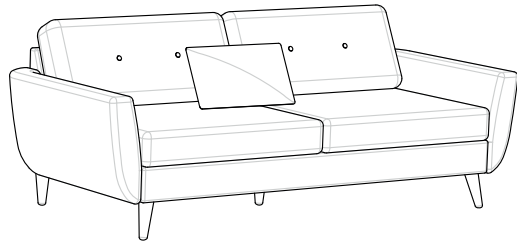

3 SOFA  kg  1.06m³

2 SOFA  kg  0.82m³

FOTEL  kg  0.44m³

3 SOFA

HARRIS

3DL z funkcją spania

 kg  1.12m³

OTTM L (lub R)

 kg  0.9m³

RXL

 kg  0.9m³

ŁAWKA

 kg  0.18m³

PUFA

 kg  0.1m³

NAROŻNIK I LEWY (lub PRAWY) z funkcją spania