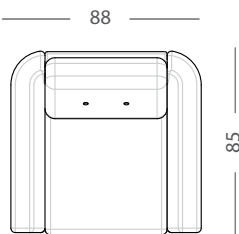

3 SOFA  kg  1.06m³

2 SOFA  kg  0.82m³

FOTEL  kg  0.44m³

3 SOFA

HARRIS

3DL z funkcją spania

 kg  1.12m³

OTTM L (lub R)

 kg  0.9m³

RXL

 kg  0.9m³

ŁAWKA

 kg  0.18m³

PUFA

 kg  0.1m³

NAROŻNIK I LEWY (lub PRAWY) z funkcją spania

2LDL (lub 2RDL) + 3RMD (lub 3LMD)

 kg  1.83m³

NAROŻNIK II LEWY (lub PRAWY) z funkcją spania

3LDL (lub 3RDL) + **3RMD** (lub 3LMD)

 kg  2.06m³

NAROŻNIK III PRAWY (lub LEWY)
2LM (lub 2RM) + C + 3RM (lub 3LM)
 kg  2.36m³