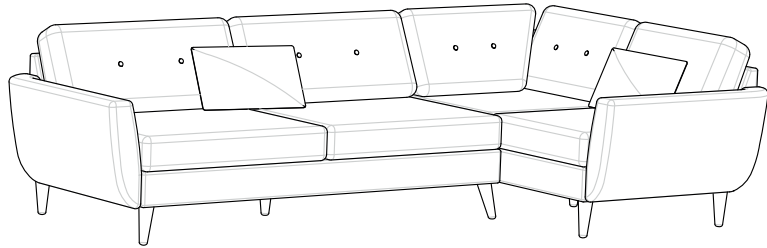

NAROŻNIK IV UNIWERSALNY
2SM + OTM
 kg  1.44m³

NAROŻNIK V UNIWERSALNY z funkcją spania

2DLM + DTM

 kg  1.29m³

NAROŻNIK VI LEWY (lub PRAWY)

3LM (lub 3RM) + 2RS (lub 2LS)

 kg  1.8m³

NAROŻNIK VII UNIWERSALNY z funkcją spania