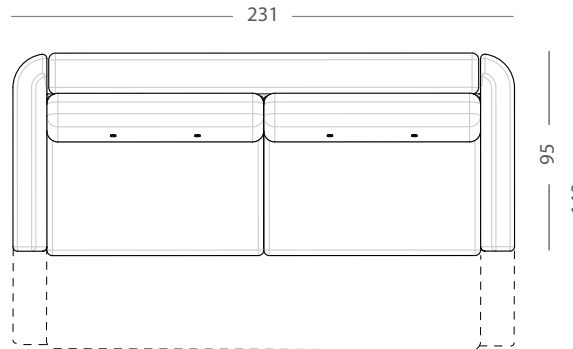

3 SOFA  kg  1.06m³

2 SOFA  kg  0.82m³

FOTEL  kg  0.44m³

3 SOFA

HARRIS

3DL z funkcją spania

 kg  1.12m³

OTTM L (lub R)

 kg  0.9m³

RXL

 kg  0.9m³

ŁAWKA

 kg  0.18m³

PUFA

 kg  0.1m³

NAROŻNIK I LEWY (lub PRAWY) z funkcją spania