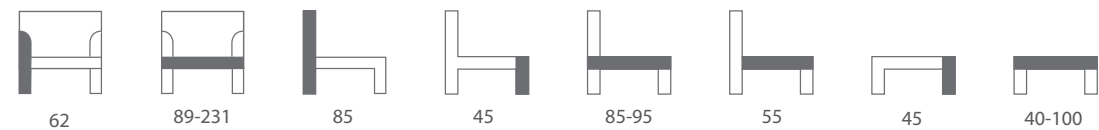

3 SOFA  kg  1.06m³

2 SOFA  kg  0.82m³

FOTEL  kg  0.44m³

3 SOFA

HARRIS

3DL z funkcją spania

 kg  1.12m³

OTTM L (lub R)

 kg  0.9m³

RXL

 kg  0.9m³

ŁAWKA

 kg  0.18m³

PUFA

 kg  0.1m³

NAROŻNIK I LEWY (lub PRAWY) z funkcją spania

2LDL (lub 2RDL) + 3RMD (lub 3LMD)

 kg  1.83m³

NAROŻNIK II LEWY (lub PRAWY) z funkcją spania

3LDL (lub 3RDL) + **3RMD** (lub 3LMD)

 kg  2.06m³

NAROŻNIK III PRAWY (lub LEWY)
2LM (lub 2RM) + C + 3RM (lub 3LM)
 kg  2.36m³