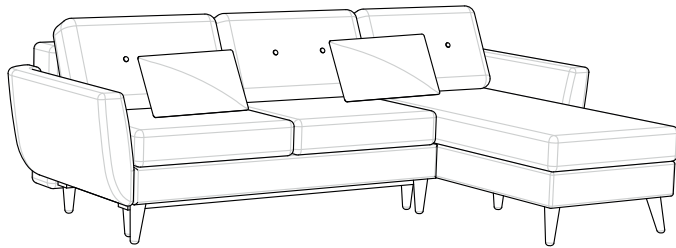

 kg  0.9m³

RXL

 kg  0.9m³

ŁAWKA

 kg  0.18m³

PUFA

 kg  0.1m³

NAROŻNIK I LEWY (lub PRAWY) z funkcją spania

2LDL (lub 2RDL) + 3RMD (lub 3LMD)

 kg  1.83m³

NAROŻNIK II LEWY (lub PRAWY) z funkcją spania

3LDL (lub 3RDL) + **3RMD** (lub 3LMD)

 kg  2.06m³

NAROŻNIK III PRAWY (lub LEWY)
2LM (lub 2RM) + C + 3RM (lub 3LM)
 kg  2.36m³

NAROŻNIK IV UNIWERSALNY
2SM + OTM
 kg  1.44m³

NAROŻNIK V UNIWERSALNY z funkcją spania

2DLM + DTM

 kg  1.29m³

NAROŻNIK VI LEWY (lub PRAWY)

3LM (lub 3RM) + 2RS (lub 2LS)

 kg  1.8m³

NAROŻNIK VII UNIWERSALNY z funkcją spania