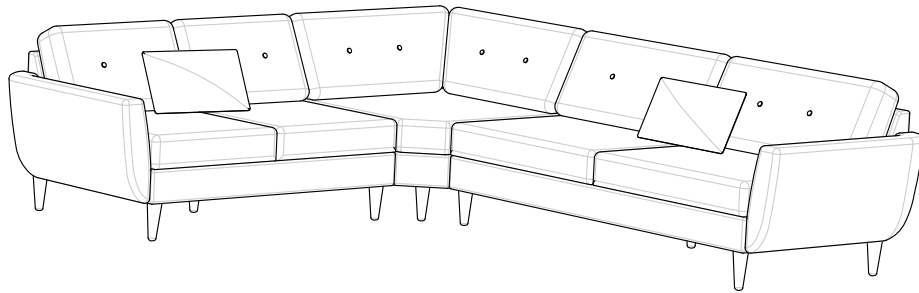

 kg  0.9m³

RXL

 kg  0.9m³

ŁAWKA

 kg  0.18m³

PUFA

 kg  0.1m³

NAROŻNIK I LEWY (lub PRAWY) z funkcją spania

2LDL (lub 2RDL) + 3RMD (lub 3LMD)

 kg  1.83m³

NAROŻNIK II LEWY (lub PRAWY) z funkcją spania

3LDL (lub 3RDL) + **3RMD** (lub 3LMD)

 kg  2.06m³

NAROŻNIK III PRAWY (lub LEWY)
2LM (lub 2RM) + C + 3RM (lub 3LM)
 kg  2.36m³

NAROŻNIK IV UNIWERSALNY
2SM + OTM
 kg  1.44m³

NAROŻNIK V UNIWERSALNY z funkcją spania

2DLM + DTM

 kg  1.29m³

NAROŻNIK VI LEWY (lub PRAWY)

3LM (lub 3RM) + 2RS (lub 2LS)

 kg  1.8m³

NAROŻNIK VII UNIWERSALNY z funkcją spania