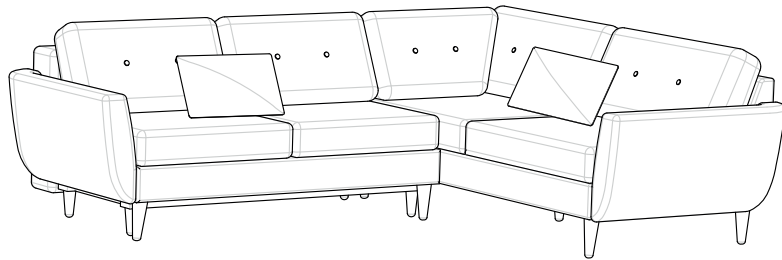

 kg  0.9m³

RXL

 kg  0.9m³

ŁAWKA

 kg  0.18m³

PUFA

 kg  0.1m³

NAROŻNIK I LEWY (lub PRAWY) z funkcją spania

2LDL (lub 2RDL) + 3RMD (lub 3LMD)

 kg  1.83m³

NAROŻNIK II LEWY (lub PRAWY) z funkcją spania

3LDL (lub 3RDL) + **3RMD** (lub 3LMD)

 kg  2.06m³

NAROŻNIK III PRAWY (lub LEWY)
2LM (lub 2RM) + C + 3RM (lub 3LM)
 kg  2.36m³