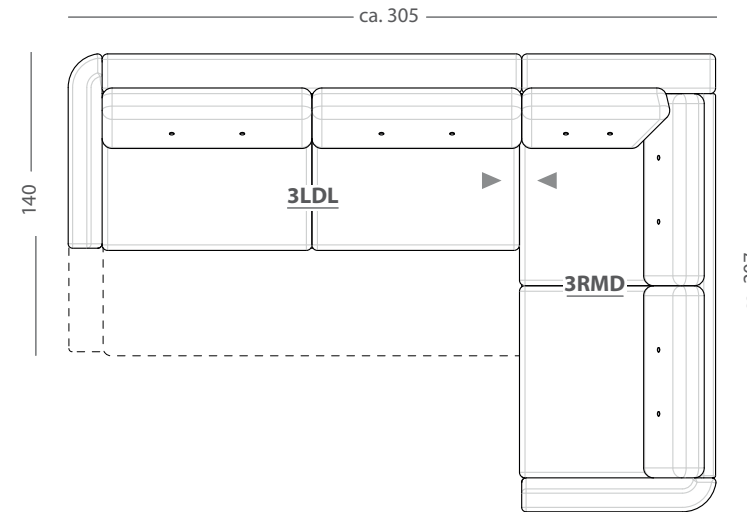

 kg  0.9m³

RXL

 kg  0.9m³

ŁAWKA

 kg  0.18m³

PUFA

 kg  0.1m³

NAROŻNIK I LEWY (lub PRAWY) z funkcją spania

2LDL (lub 2RDL) + 3RMD (lub 3LMD)

 kg  1.83m³

NAROŻNIK II LEWY (lub PRAWY) z funkcją spania

3LDL (lub 3RDL) + **3RMD** (lub 3LMD)

 kg  2.06m³

NAROŻNIK III PRAWY (lub LEWY)
2LM (lub 2RM) + C + 3RM (lub 3LM)
 kg  2.36m³

NAROŻNIK IV UNIWERSALNY
2SM + OTM
 kg  1.44m³

NAROŻNIK V UNIWERSALNY z funkcją spania

2DLM + DTM

 kg  1.29m³

NAROŻNIK VI LEWY (lub PRAWY)

3LM (lub 3RM) + 2RS (lub 2LS)

 kg  1.8m³

NAROŻNIK VII UNIWERSALNY z funkcją spania