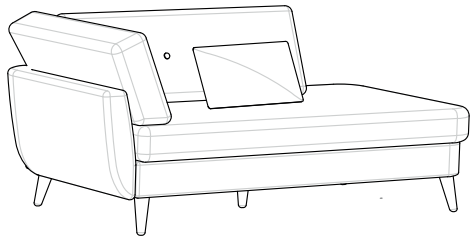

3 SOFA  kg  1.06m³

2 SOFA  kg  0.82m³

FOTEL  kg  0.44m³

3 SOFA

HARRIS

3DL z funkcją spania

 kg  1.12m³

OTTM L (lub R)

 kg  0.9m³

RXL

 kg  0.9m³

ŁAWKA

 kg  0.18m³

PUFA

 kg  0.1m³

NAROŻNIK I LEWY (lub PRAWY) z funkcją spania