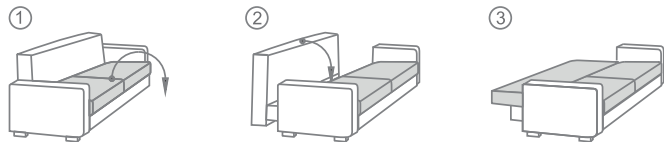

3 SOFA  kg  1.06m³

2 SOFA  kg  0.82m³

FOTEL  kg  0.44m³

3 SOFA

HARRIS

3DL z funkcją spania

 kg  1.12m³

OTTM L (lub R)

 kg  0.9m³

RXL

 kg  0.9m³

ŁAWKA

 kg  0.18m³

PUFA

 kg  0.1m³

NAROŻNIK I LEWY (lub PRAWY) z funkcją spania

2LDL (lub 2RDL) + 3RMD (lub 3LMD)

 kg  1.83m³

NAROŻNIK II LEWY (lub PRAWY) z funkcją spania

3LDL (lub 3RDL) + **3RMD** (lub 3LMD)

 kg  2.06m³

NAROŻNIK III PRAWY (lub LEWY)
2LM (lub 2RM) + C + 3RM (lub 3LM)
 kg  2.36m³