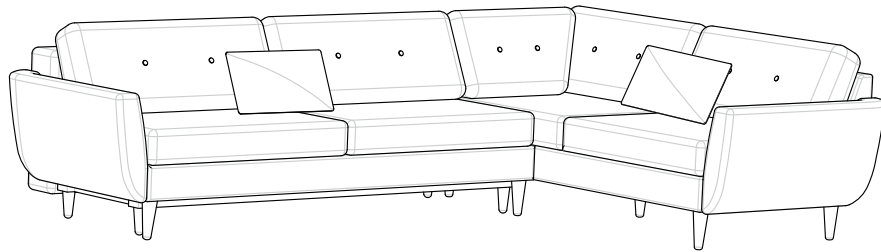

 kg  0.9m³

RXL

 kg  0.9m³

ŁAWKA

 kg  0.18m³

PUFA

 kg  0.1m³

NAROŻNIK I LEWY (lub PRAWY) z funkcją spania

2LDL (lub 2RDL) + 3RMD (lub 3LMD)

 kg  1.83m³

NAROŻNIK II LEWY (lub PRAWY) z funkcją spania

3LDL (lub 3RDL) + **3RMD** (lub 3LMD)

 kg  2.06m³

NAROŻNIK III PRAWY (lub LEWY)
2LM (lub 2RM) + C + 3RM (lub 3LM)
 kg  2.36m³

NAROŻNIK IV UNIWERSALNY
2SM + OTM
 kg  1.44m³

NAROŻNIK V UNIWERSALNY z funkcją spania

2DLM + DTM

 kg  1.29m³

NAROŻNIK VI LEWY (lub PRAWY)

3LM (lub 3RM) + 2RS (lub 2LS)

 kg  1.8m³

NAROŻNIK VII UNIWERSALNY z funkcją spania