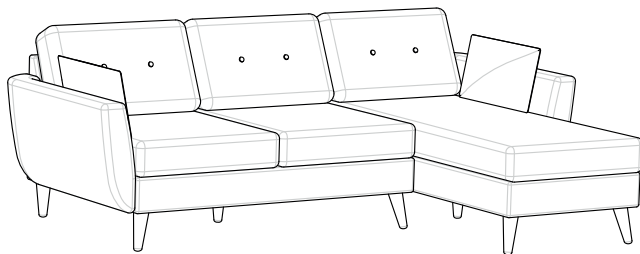

 kg  0.9m³

RXL

 kg  0.9m³

ŁAWKA

 kg  0.18m³

PUFA

 kg  0.1m³

NAROŻNIK I LEWY (lub PRAWY) z funkcją spania

2LDL (lub 2RDL) + 3RMD (lub 3LMD)

 kg  1.83m³

NAROŻNIK II LEWY (lub PRAWY) z funkcją spania

3LDL (lub 3RDL) + **3RMD** (lub 3LMD)

 kg  2.06m³

NAROŻNIK III PRAWY (lub LEWY)
2LM (lub 2RM) + C + 3RM (lub 3LM)
 kg  2.36m³

NAROŻNIK IV UNIWERSALNY
2SM + OTM
 kg  1.44m³

NAROŻNIK V UNIWERSALNY z funkcją spania

2DLM + DTM

 kg  1.29m³

NAROŻNIK VI LEWY (lub PRAWY)

3LM (lub 3RM) + 2RS (lub 2LS)

 kg  1.8m³

NAROŻNIK VII UNIWERSALNY z funkcją spania