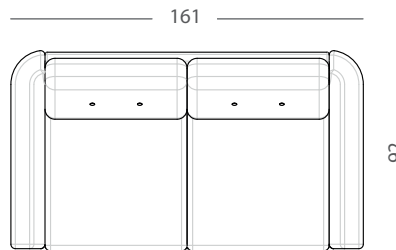

3 SOFA  kg  1.06m³

2 SOFA  kg  0.82m³

FOTEL  kg  0.44m³

3 SOFA

HARRIS

3DL z funkcją spania

 kg  1.12m³

OTTM L (lub R)

 kg  0.9m³

RXL

 kg  0.9m³

ŁAWKA

 kg  0.18m³

PUFA

 kg  0.1m³

NAROŻNIK I LEWY (lub PRAWY) z funkcją spania

2LDL (lub 2RDL) + 3RMD (lub 3LMD)

 kg  1.83m³

NAROŻNIK II LEWY (lub PRAWY) z funkcją spania

3LDL (lub 3RDL) + **3RMD** (lub 3LMD)

 kg  2.06m³

NAROŻNIK III PRAWY (lub LEWY)
2LM (lub 2RM) + C + 3RM (lub 3LM)
 kg  2.36m³