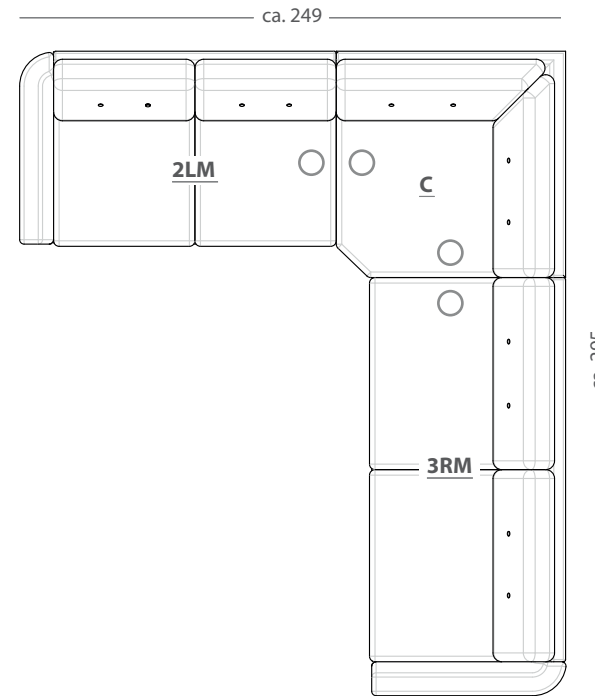

 kg  0.9m³

RXL

 kg  0.9m³

ŁAWKA

 kg  0.18m³

PUFA

 kg  0.1m³

NAROŻNIK I LEWY (lub PRAWY) z funkcją spania

2LDL (lub 2RDL) + 3RMD (lub 3LMD)

 kg  1.83m³

NAROŻNIK II LEWY (lub PRAWY) z funkcją spania

3LDL (lub 3RDL) + **3RMD** (lub 3LMD)

 kg  2.06m³

NAROŻNIK III PRAWY (lub LEWY)
2LM (lub 2RM) + C + 3RM (lub 3LM)
 kg  2.36m³

NAROŻNIK IV UNIWERSALNY
2SM + OTM
 kg  1.44m³

NAROŻNIK V UNIWERSALNY z funkcją spania

2DLM + DTM

 kg  1.29m³

NAROŻNIK VI LEWY (lub PRAWY)

3LM (lub 3RM) + 2RS (lub 2LS)

 kg  1.8m³

NAROŻNIK VII UNIWERSALNY z funkcją spania