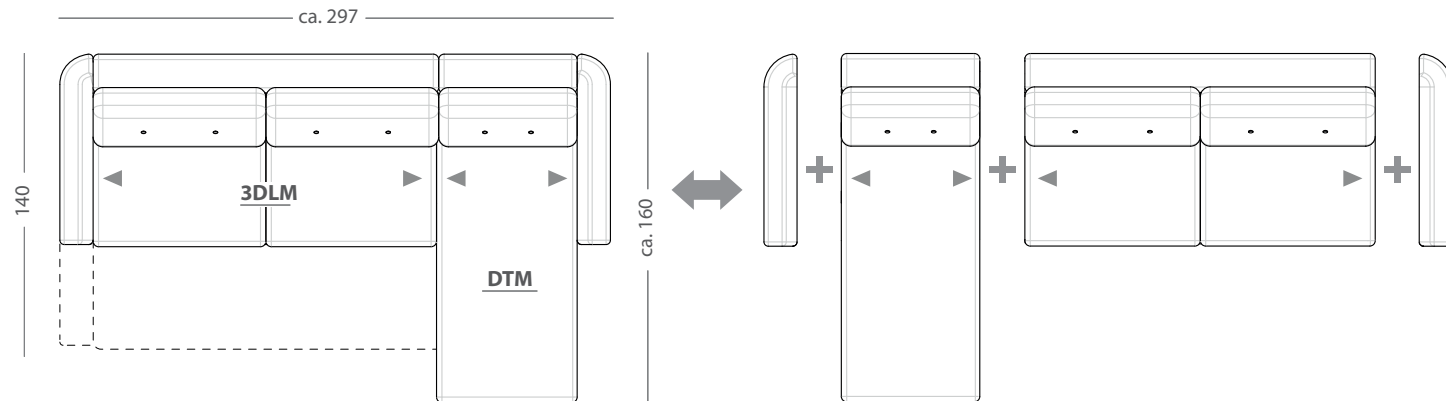

NAROŻNIK VII UNIWERSALNY z funkcją spania

3DLM + DTM

kg 1.5m³