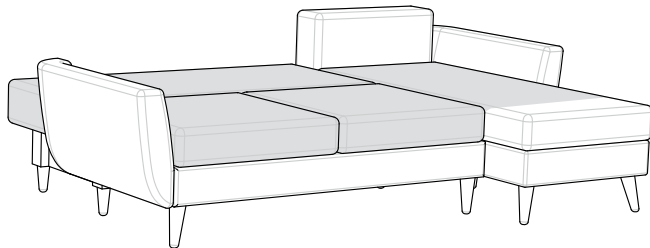

 kg  0.9m³

RXL

 kg  0.9m³

ŁAWKA

 kg  0.18m³

PUFA

 kg  0.1m³

NAROŻNIK I LEWY (lub PRAWY) z funkcją spania

2LDL (lub 2RDL) + 3RMD (lub 3LMD)

 kg  1.83m³

NAROŻNIK II LEWY (lub PRAWY) z funkcją spania

3LDL (lub 3RDL) + **3RMD** (lub 3LMD)

 kg  2.06m³

NAROŻNIK III PRAWY (lub LEWY)
2LM (lub 2RM) + C + 3RM (lub 3LM)
 kg  2.36m³

NAROŻNIK IV UNIWERSALNY
2SM + OTM
 kg  1.44m³

NAROŻNIK V UNIWERSALNY z funkcją spania

2DLM + DTM

 kg  1.29m³

NAROŻNIK VI LEWY (lub PRAWY)

3LM (lub 3RM) + 2RS (lub 2LS)

 kg  1.8m³

NAROŻNIK VII UNIWERSALNY z funkcją spania