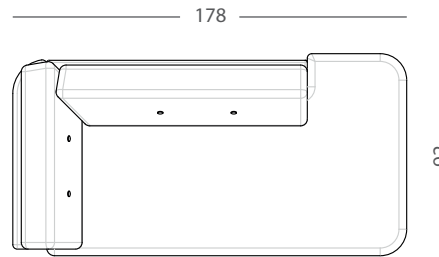

3 SOFA  kg  1.06m³

2 SOFA  kg  0.82m³

FOTEL  kg  0.44m³

3 SOFA

HARRIS

3DL z funkcją spania

 kg  1.12m³

OTTM L (lub R)

 kg  0.9m³

RXL

 kg  0.9m³

ŁAWKA

 kg  0.18m³

PUFA

 kg  0.1m³

NAROŻNIK I LEWY (lub PRAWY) z funkcją spania

2LDL (lub 2RDL) + 3RMD (lub 3LMD)

 kg  1.83m³

NAROŻNIK II LEWY (lub PRAWY) z funkcją spania

3LDL (lub 3RDL) + **3RMD** (lub 3LMD)

 kg  2.06m³

NAROŻNIK III PRAWY (lub LEWY)
2LM (lub 2RM) + C + 3RM (lub 3LM)
 kg  2.36m³