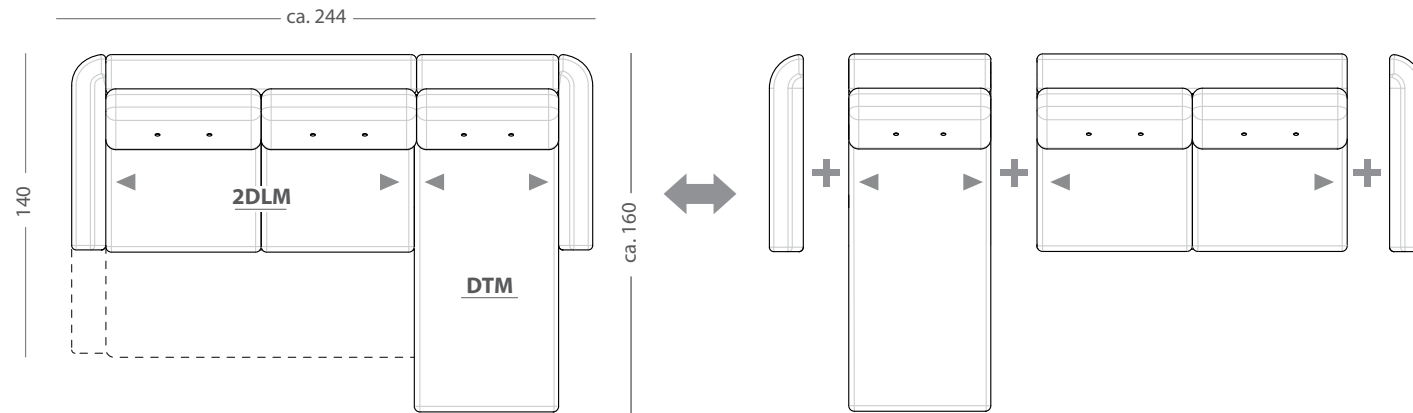

 kg  0.9m³

RXL

 kg  0.9m³

ŁAWKA

 kg  0.18m³

PUFA

 kg  0.1m³

NAROŻNIK I LEWY (lub PRAWY) z funkcją spania

2LDL (lub 2RDL) + 3RMD (lub 3LMD)

 kg  1.83m³

NAROŻNIK II LEWY (lub PRAWY) z funkcją spania

3LDL (lub 3RDL) + **3RMD** (lub 3LMD)

 kg  2.06m³

NAROŻNIK III PRAWY (lub LEWY)
2LM (lub 2RM) + C + 3RM (lub 3LM)
 kg  2.36m³

NAROŻNIK IV UNIWERSALNY
2SM + OTM
 kg  1.44m³

NAROŻNIK V UNIWERSALNY z funkcją spania

2DLM + DTM

 kg  1.29m³

NAROŻNIK VI LEWY (lub PRAWY)

3LM (lub 3RM) + 2RS (lub 2LS)

 kg  1.8m³

NAROŻNIK VII UNIWERSALNY z funkcją spania