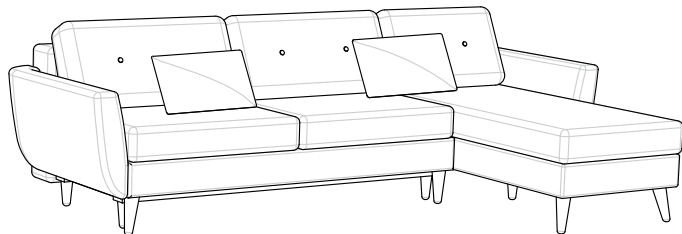

NAROŻNIK VII UNIWERSALNY z funkcją spania

3DLM + DTM

kg 1.5m³