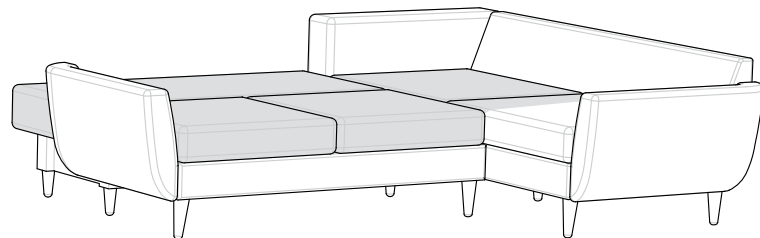

 kg  0.9m³

RXL

 kg  0.9m³

ŁAWKA

 kg  0.18m³

PUFA

 kg  0.1m³

NAROŻNIK I LEWY (lub PRAWY) z funkcją spania

2LDL (lub 2RDL) + 3RMD (lub 3LMD)

 kg  1.83m³

NAROŻNIK II LEWY (lub PRAWY) z funkcją spania

3LDL (lub 3RDL) + **3RMD** (lub 3LMD)

 kg  2.06m³

NAROŻNIK III PRAWY (lub LEWY)
2LM (lub 2RM) + C + 3RM (lub 3LM)
 kg  2.36m³