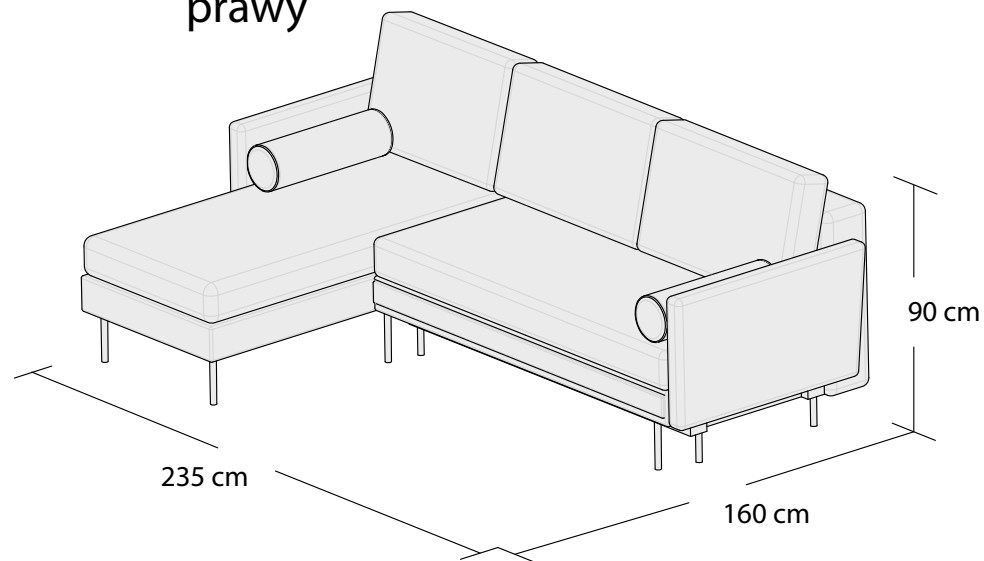

# BLUES

\*3DL

3S

2S

1S

\*Powierzchnia spania 195x140cm

# BLUES

\*Narożnik uniwersalny  
lewy

\*Narożnik uniwersalny  
prawy

Narożnik  
lewy

Narożnik  
prawy