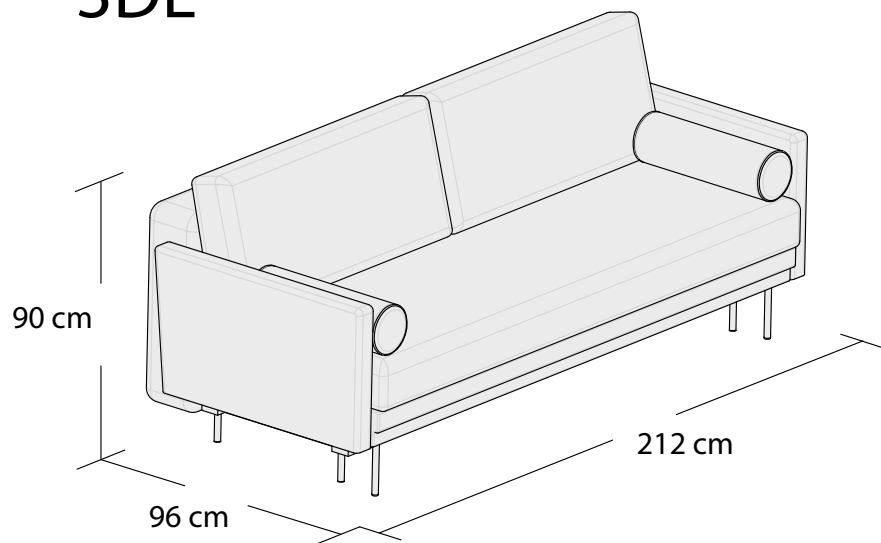

# BLUES

\*3DL

3S

2S

1S

\*Powierzchnia spania 195x140cm

# BLUES

\*Narożnik uniwersalny  
lewy

\*Narożnik uniwersalny  
prawy

Narożnik  
lewy

Narożnik  
prawy