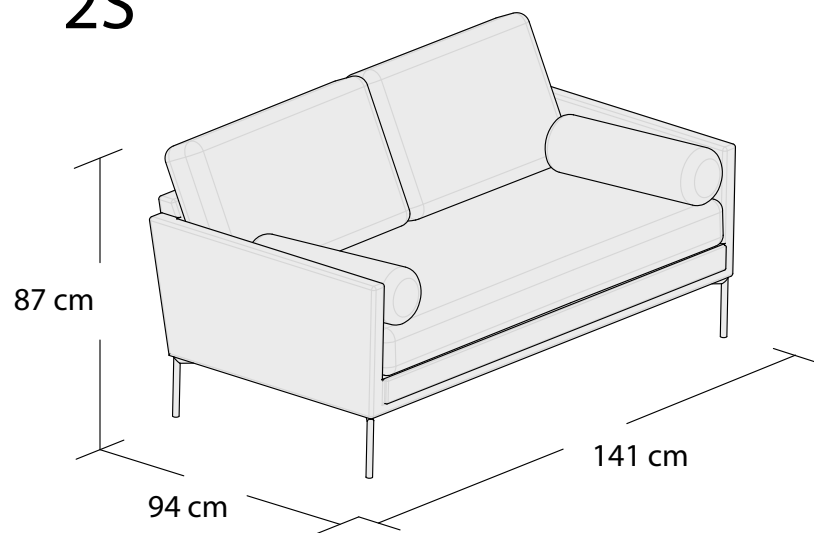

# BLUES

\*3DL

3S

2S

1S

\*Powierzchnia spania 195x140cm

# BLUES

\*Narożnik uniwersalny  
lewy

\*Narożnik uniwersalny  
prawy

Narożnik  
lewy

Narożnik  
prawy