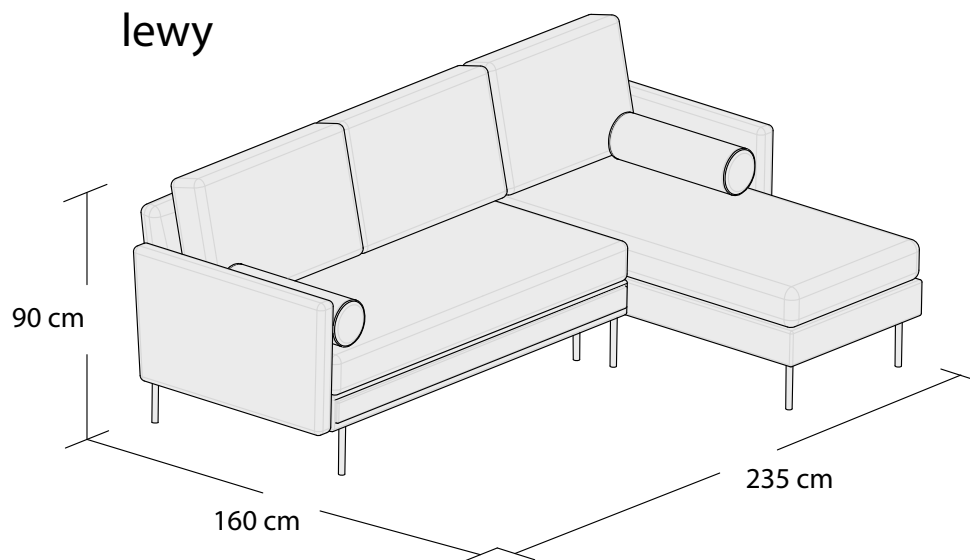

# BLUES

\*3DL

3S

2S

1S

\*Powierzchnia spania 195x140cm

# BLUES

\*Narożnik uniwersalny  
lewy

\*Narożnik uniwersalny  
prawy

Narożnik  
lewy

Narożnik  
prawy