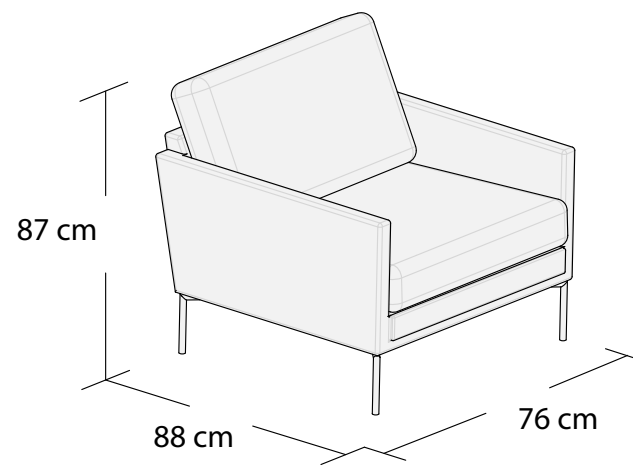

# BLUES

\*3DL

3S

2S

1S

\*Powierzchnia spania 195x140cm

# BLUES

\*Narożnik uniwersalny  
lewy

\*Narożnik uniwersalny  
prawy

Narożnik  
lewy

Narożnik  
prawy