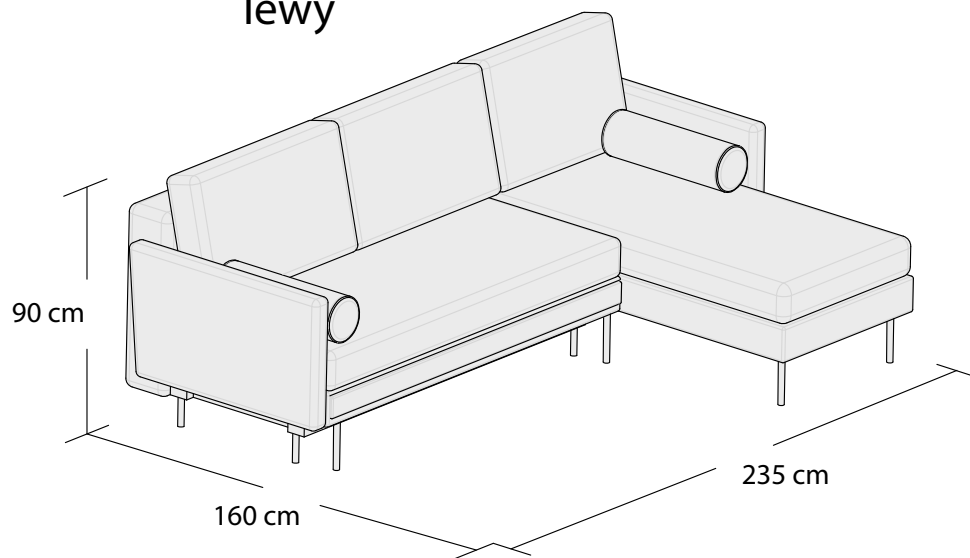

# BLUES

\*3DL

3S

2S

1S

\*Powierzchnia spania 195x140cm

# BLUES

\*Narożnik uniwersalny  
lewy

\*Narożnik uniwersalny  
prawy

Narożnik  
lewy

Narożnik  
prawy