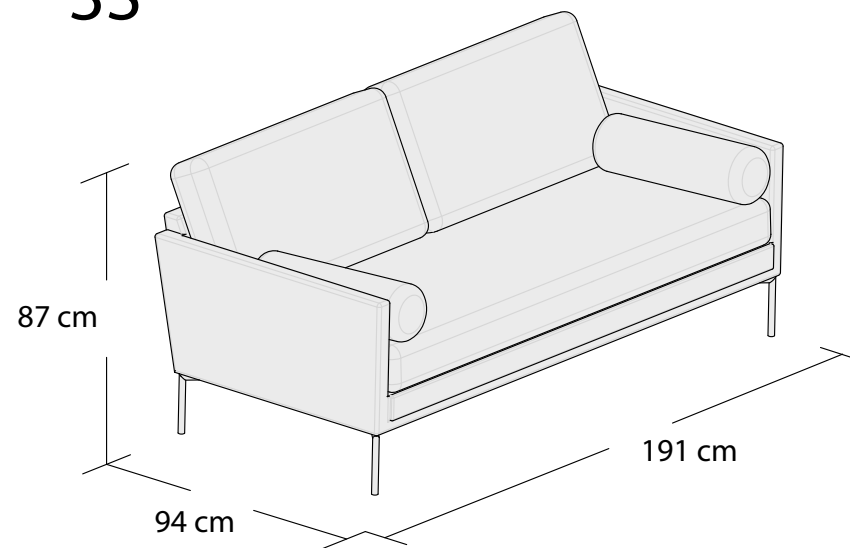

# BLUES

\*3DL

3S

2S

1S

\*Powierzchnia spania 195x140cm

# BLUES

\*Narożnik uniwersalny  
lewy

\*Narożnik uniwersalny  
prawy

Narożnik  
lewy

Narożnik  
prawy