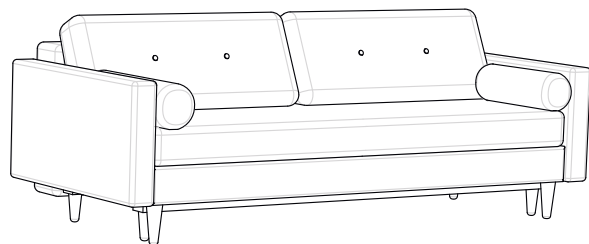

3 SOFA  kg  1.06m³

2 SOFA  kg  0.82m³

FOTEL  kg  0.44m³

3DL SOFA

ESME

AUTOMAT DO ROZKŁADANIA

POJEMNIK NA POŚCIEL

SPRĘŻYNY FALISTE

NOGI WOSKOWANE

PASY TAPICERSKIE

TKANINY OBICIOWE DO WYBORU

3DL z funkcją spania

 kg  1.12m³

PUFA

 kg  0.1m³

ŁAWKA

 kg  0.18m³

NAROŻNIK I LEWY (lub PRAWY) z funkcją spania

2LDL (lub 2RDL) + **3RMD** (lub 3LMD)

 kg  1.83m³

NAROŻNIK II UNIVERSALNY

2SM + OTM

 kg  1.44m³

NAROŻNIK III UNIWERSALNY z funkcją spania
2DLM + DTM
kg  1.29m³