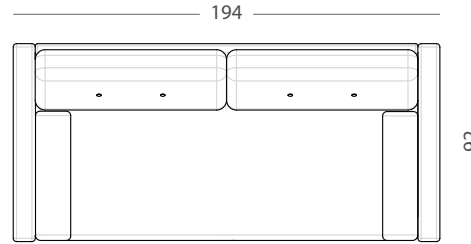

3 SOFA  kg  1.06m³

2 SOFA  kg  0.82m³

FOTEL  kg  0.44m³

3DL SOFA

ESME

AUTOMAT DO ROZKŁADANIA

POJEMNIK NA POŚCIEL

SPRĘŻYNY FALISTE

NOGI WOSKOWANE

PASY TAPICERSKIE

TKANINY OBICIOWE DO WYBORU

3DL z funkcją spania

 kg  1.12m³

PUFA

 kg  0.1m³

ŁAWKA

 kg  0.18m³

NAROŻNIK I LEWY (lub PRAWY) z funkcją spania

2LDL (lub 2RDL) + **3RMD** (lub 3LMD)

 kg  1.83m³

NAROŻNIK II UNIVERSALNY

2SM + OTM

 kg  1.44m³

NAROŻNIK III UNIWERSALNY z funkcją spania
2DLM + DTM
kg  1.29m³