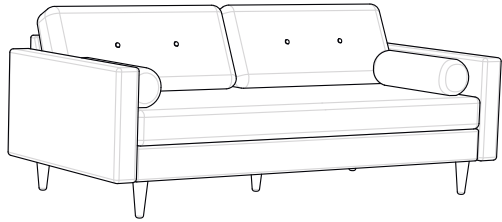

3 SOFA  kg  1.06m³

2 SOFA  kg  0.82m³

FOTEL  kg  0.44m³

3DL SOFA

ESME

AUTOMAT DO ROZKŁADANIA

POJEMNIK NA POŚCIEL

SPRĘŻYNY FALISTE

NOGI WOSKOWANE

PASY TAPICERSKIE

TKANINY OBICIOWE DO WYBORU

3DL z funkcją spania

 kg  1.12m³

PUFA

 kg  0.1m³

ŁAWKA