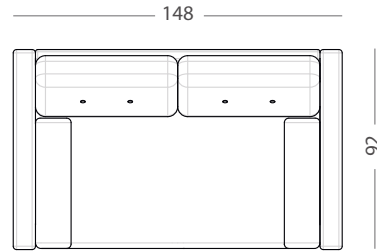

3 SOFA  kg  1.06m³

2 SOFA  kg  0.82m³

FOTEL  kg  0.44m³

3DL SOFA

ESME

AUTOMAT DO ROZKŁADANIA

POJEMNIK NA POŚCIEL

SPRĘŻYNY FALISTE

NOGI WOSKOWANE

PASY TAPICERSKIE

TKANINY OBICIOWE DO WYBORU

3DL z funkcją spania

 kg  1.12m³

PUFA

 kg  0.1m³

ŁAWKA

 kg  0.18m³

NAROŻNIK I LEWY (lub PRAWY) z funkcją spania

2LDL (lub 2RDL) + **3RMD** (lub 3LMD)

 kg  1.83m³

NAROŻNIK II UNIVERSALNY

2SM + OTM

 kg  1.44m³

NAROŻNIK III UNIWERSALNY z funkcją spania
2DLM + DTM
kg  1.29m³