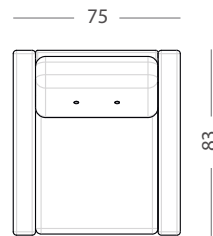

3 SOFA  kg  1.06m³

2 SOFA  kg  0.82m³

FOTEL  kg  0.44m³

3DL SOFA

ESME

AUTOMAT DO ROZKŁADANIA

POJEMNIK NA POŚCIEL

SPRĘŻYNY FALISTE

 kg  0.18m³

NAROŻNIK I LEWY (lub PRAWY) z funkcją spania

2LDL (lub 2RDL) + **3RMD** (lub 3LMD)

 kg  1.83m³

NAROŻNIK II UNIVERSALNY

2SM + OTM

 kg  1.44m³

NAROŻNIK III UNIWERSALNY z funkcją spania
2DLM + DTM
kg  1.29m³