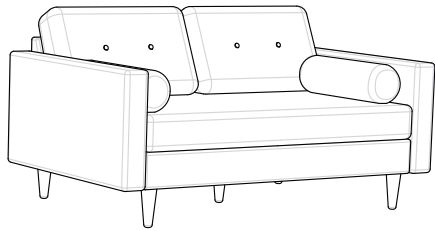

3 SOFA  kg  1.06m³

2 SOFA  kg  0.82m³

FOTEL  kg  0.44m³

3DL SOFA

ESME

AUTOMAT DO ROZKŁADANIA

POJEMNIK NA POŚCIEL

SPRĘŻYNY FALISTE

NOGI WOSKOWANE

PASY TAPICERSKIE

TKANINY OBICIOWE DO WYBORU

3DL z funkcją spania

 kg  1.12m³

PUFA

 kg  0.1m³

ŁAWKA