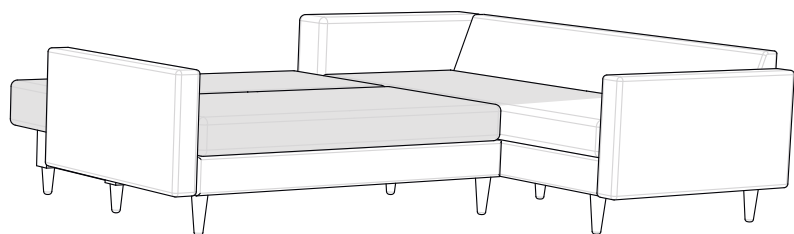

3 SOFA  kg  1.06m³

2 SOFA  kg  0.82m³

FOTEL  kg  0.44m³

3DL SOFA

ESME

AUTOMAT DO ROZKŁADANIA

POJEMNIK NA POŚCIEL

SPRĘŻYNY FALISTE

NOGI WOSKOWANE

PASY TAPICERSKIE

TKANINY OBICIOWE DO WYBORU

3DL z funkcją spania

 kg  1.12m³

PUFA

 kg  0.1m³

ŁAWKA

 kg  0.18m³

NAROŻNIK I LEWY (lub PRAWY) z funkcją spania

2LDL (lub 2RDL) + **3RMD** (lub 3LMD)

 kg  1.83m³

NAROŻNIK II UNIVERSALNY

2SM + OTM

 kg  1.44m³

NAROŻNIK III UNIWERSALNY z funkcją spania
2DLM + DTM
kg  1.29m³