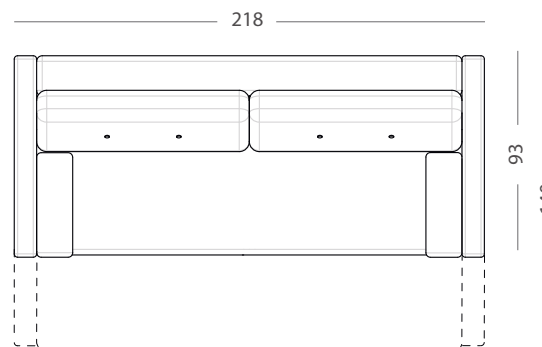

NOGI WOSKOWANE

PASY TAPICERSKIE

TKANINY OBICIOWE DO WYBORU

3DL z funkcją spania

 kg  1.12m³

PUFA

 kg  0.1m³

ŁAWKA

 kg  0.18m³

NAROŻNIK I LEWY (lub PRAWY) z funkcją spania

2LDL (lub 2RDL) + **3RMD** (lub 3LMD)

 kg  1.83m³

NAROŻNIK II UNIVERSALNY

2SM + OTM

 kg  1.44m³

NAROŻNIK III UNIWERSALNY z funkcją spania
2DLM + DTM
kg  1.29m³