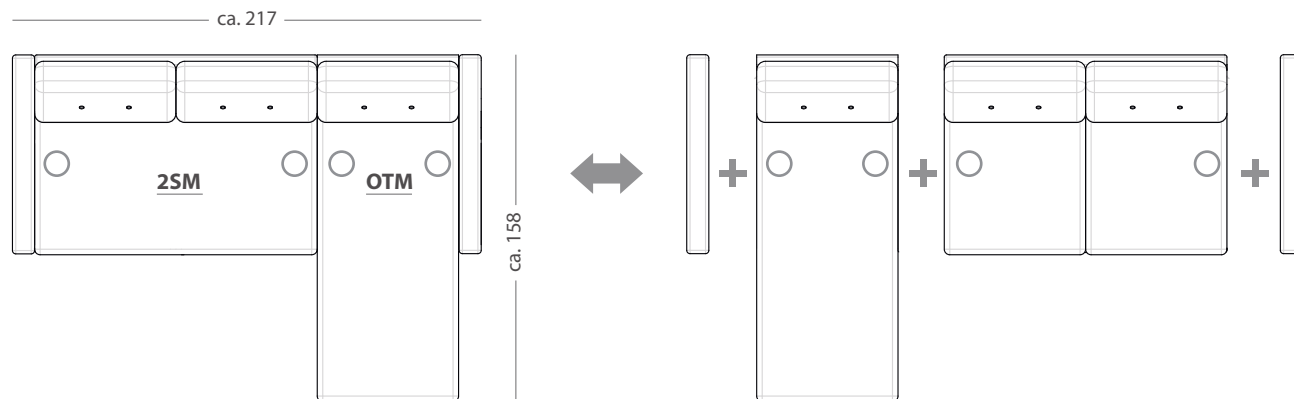

 kg  0.18m³

NAROŻNIK I LEWY (lub PRAWY) z funkcją spania

2LDL (lub 2RDL) + **3RMD** (lub 3LMD)

 kg  1.83m³

NAROŻNIK II UNIVERSALNY

2SM + OTM

 kg  1.44m³

NAROŻNIK III UNIWERSALNY z funkcją spania
2DLM + DTM
kg  1.29m³