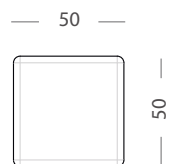

NOGI WOSKOWANE

PASY TAPICERSKIE

TKANINY OBICIOWE DO WYBORU

3DL z funkcją spania

 kg  1.12m³

PUFA

 kg  0.1m³

ŁAWKA

 kg  0.18m³

NAROŻNIK I LEWY (lub PRAWY) z funkcją spania

2LDL (lub 2RDL) + **3RMD** (lub 3LMD)

 kg  1.83m³

NAROŻNIK II UNIVERSALNY

2SM + OTM

 kg  1.44m³

NAROŻNIK III UNIWERSALNY z funkcją spania
2DLM + DTM
kg  1.29m³