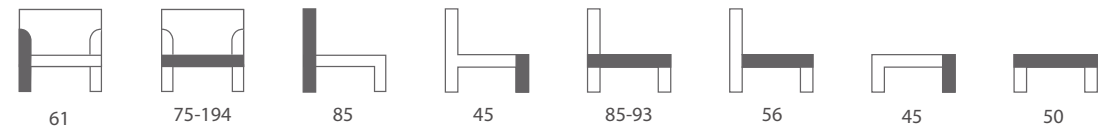

3 SOFA  kg  1.06m³

2 SOFA  kg  0.82m³

FOTEL  kg  0.44m³

3DL SOFA

ESME

AUTOMAT DO ROZKŁADANIA

POJEMNIK NA POŚCIEL

SPRĘŻYNY FALISTE

NOGI WOSKOWANE

PASY TAPICERSKIE

TKANINY OBICIOWE DO WYBORU

3DL z funkcją spania

 kg  1.12m³

PUFA

 kg  0.1m³

ŁAWKA

 kg  0.18m³

NAROŻNIK I LEWY (lub PRAWY) z funkcją spania

2LDL (lub 2RDL) + **3RMD** (lub 3LMD)

 kg  1.83m³

NAROŻNIK II UNIVERSALNY

2SM + OTM

 kg  1.44m³

NAROŻNIK III UNIWERSALNY z funkcją spania
2DLM + DTM
kg  1.29m³