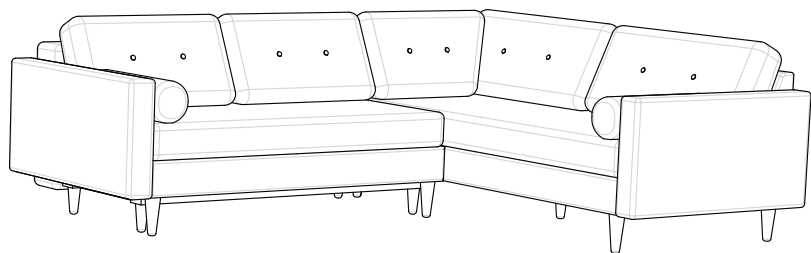

3 SOFA  kg  1.06m³

2 SOFA  kg  0.82m³

FOTEL  kg  0.44m³

3DL SOFA

ESME

AUTOMAT DO ROZKŁADANIA

POJEMNIK NA POŚCIEL

SPRĘŻYNY FALISTE

NOGI WOSKOWANE

PASY TAPICERSKIE

TKANINY OBICIOWE DO WYBORU

3DL z funkcją spania

 kg  1.12m³

PUFA

 kg  0.1m³

ŁAWKA

 kg  0.18m³

NAROŻNIK I LEWY (lub PRAWY) z funkcją spania

2LDL (lub 2RDL) + **3RMD** (lub 3LMD)

 kg  1.83m³

NAROŻNIK II UNIVERSALNY

2SM + OTM

 kg  1.44m³

NAROŻNIK III UNIWERSALNY z funkcją spania
2DLM + DTM
kg  1.29m³