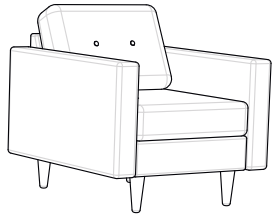

3 SOFA  kg  1.06m³

2 SOFA  kg  0.82m³

FOTEL  kg  0.44m³

3DL SOFA

ESME

AUTOMAT DO ROZKŁADANIA

POJEMNIK NA POŚCIEL

SPRĘŻYNY FALISTE

NOGI WOSKOWANE

PASY TAPICERSKIE

TKANINY OBICIOWE DO WYBORU

3DL z funkcją spania

 kg  1.12m³

PUFA

 kg  0.1m³

ŁAWKA