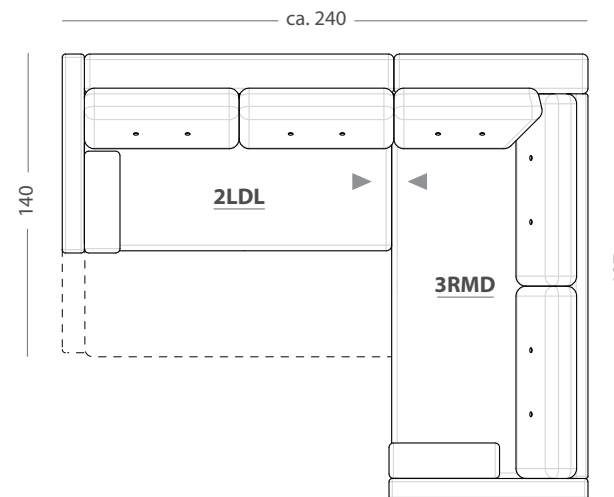

3 SOFA  kg  1.06m³

2 SOFA  kg  0.82m³

FOTEL  kg  0.44m³

3DL SOFA

ESME

AUTOMAT DO ROZKŁADANIA

POJEMNIK NA POŚCIEL

SPRĘŻYNY FALISTE

NOGI WOSKOWANE

PASY TAPICERSKIE

TKANINY OBICIOWE DO WYBORU

3DL z funkcją spania

 kg  1.12m³

PUFA

 kg  0.1m³

ŁAWKA

 kg  0.18m³

NAROŻNIK I LEWY (lub PRAWY) z funkcją spania

2LDL (lub 2RDL) + **3RMD** (lub 3LMD)

 kg  1.83m³

NAROŻNIK II UNIVERSALNY

2SM + OTM

 kg  1.44m³

NAROŻNIK III UNIWERSALNY z funkcją spania
2DLM + DTM
kg  1.29m³