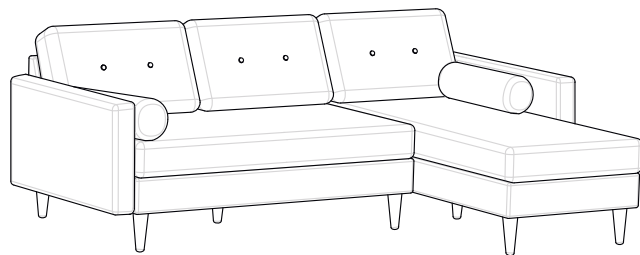

 kg  0.18m³

NAROŻNIK I LEWY (lub PRAWY) z funkcją spania

2LDL (lub 2RDL) + **3RMD** (lub 3LMD)

 kg  1.83m³

NAROŻNIK II UNIVERSALNY

2SM + OTM

 kg  1.44m³

NAROŻNIK III UNIWERSALNY z funkcją spania
2DLM + DTM
kg  1.29m³