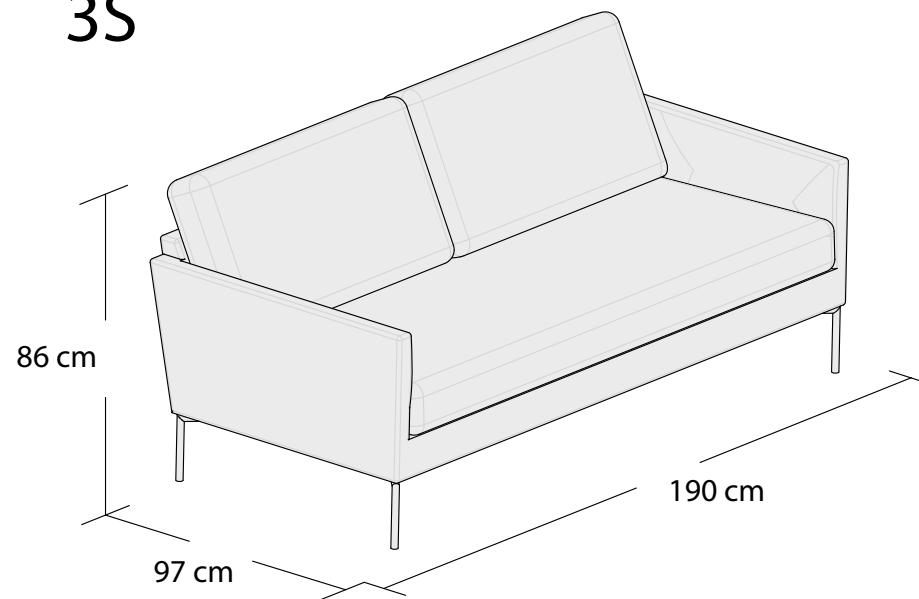

**\*3DL**

**3S**

**2S**

**1S**

\*Powierzchnia spania 195x140cm

Wymiary mebli mogą różnić się +/- 3% w stosunku do wymiarów podanych w karcie.

# SALMA

\*Narożnik uniwersalny  
lewy z funkcją

\*Narożnik uniwersalny  
prawy z funkcją

Narożnik uniwersalny  
lewy

Narożnik uniwersalny  
prawy

\*Powierzchnia spania 210x140cm