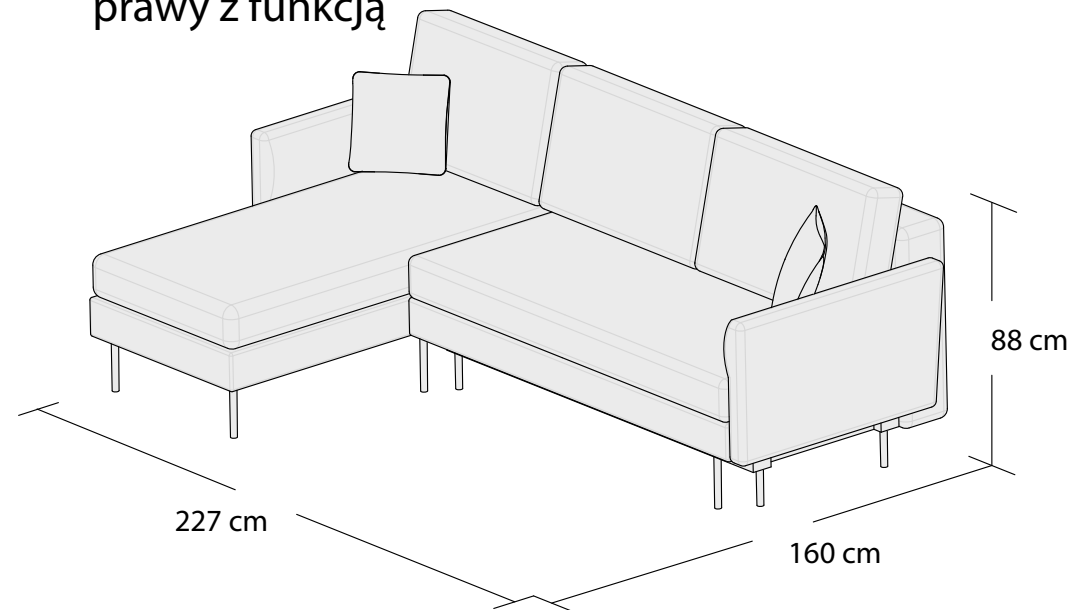

**\*3DL**

**3S**

**2S**

**1S**

\*Powierzchnia spania 195x140cm

Wymiary mebli mogą różnić się +/- 3% w stosunku do wymiarów podanych w karcie.

# SALMA

\*Narożnik uniwersalny  
lewy z funkcją

\*Narożnik uniwersalny  
prawy z funkcją

Narożnik uniwersalny  
lewy

Narożnik uniwersalny  
prawy

\*Powierzchnia spania 210x140cm