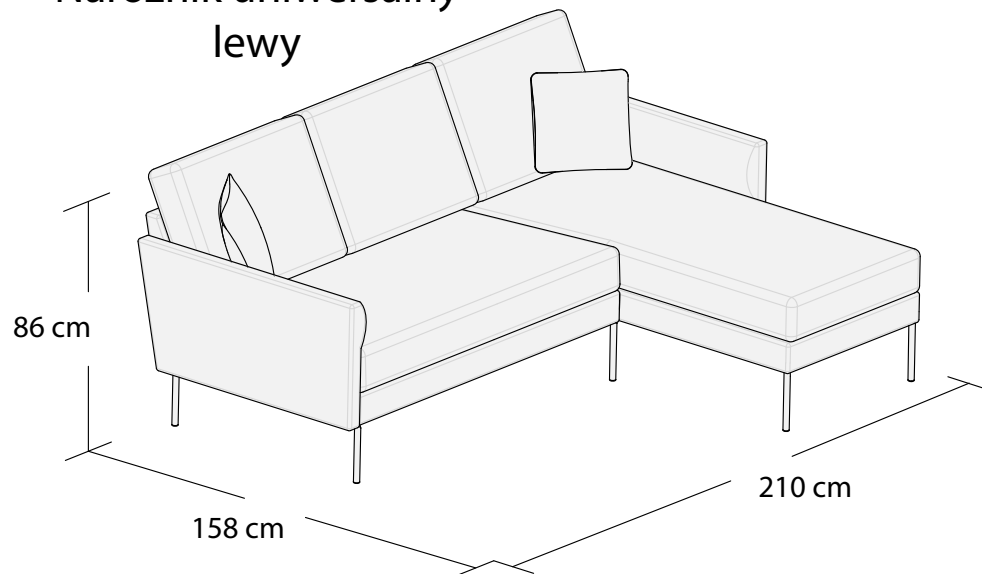

**\*3DL**

**3S**

**2S**

**1S**

\*Powierzchnia spania 195x140cm

Wymiary mebli mogą różnić się +/- 3% w stosunku do wymiarów podanych w karcie.

# SALMA

\*Narożnik uniwersalny  
lewy z funkcją

\*Narożnik uniwersalny  
prawy z funkcją

Narożnik uniwersalny  
lewy

Narożnik uniwersalny  
prawy

\*Powierzchnia spania 210x140cm