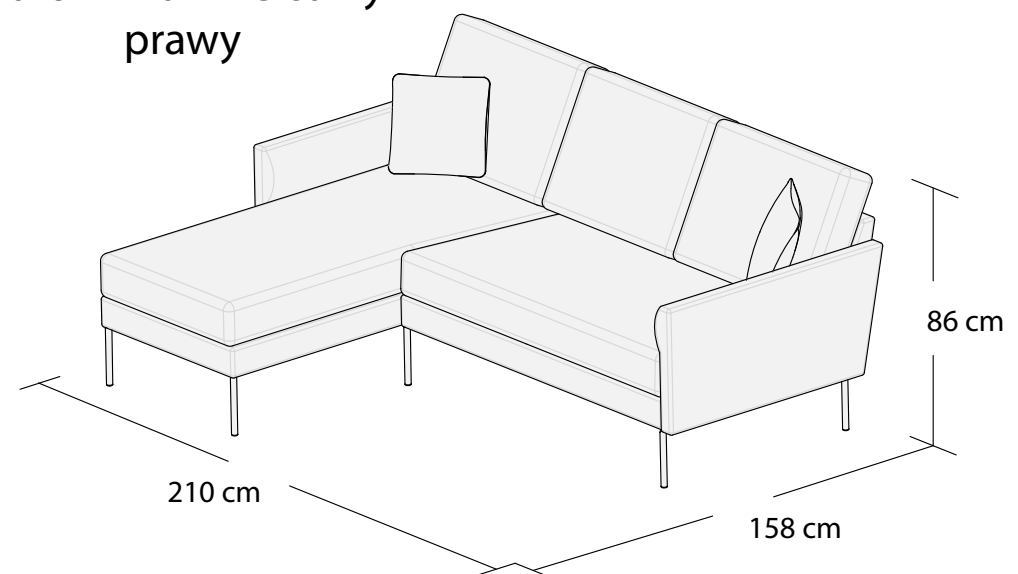

**\*3DL**

**3S**

**2S**

**1S**

\*Powierzchnia spania 195x140cm

Wymiary mebli mogą różnić się +/- 3% w stosunku do wymiarów podanych w karcie.

# SALMA

\*Narożnik uniwersalny  
lewy z funkcją

\*Narożnik uniwersalny  
prawy z funkcją

Narożnik uniwersalny  
lewy

Narożnik uniwersalny  
prawy

\*Powierzchnia spania 210x140cm