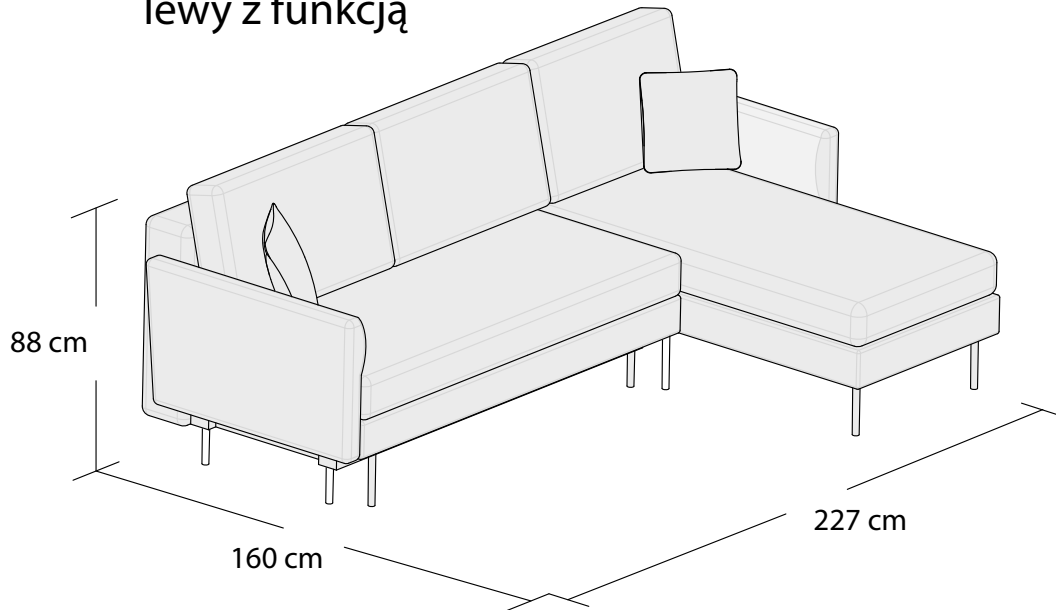

**\*3DL**

**3S**

**2S**

**1S**

\*Powierzchnia spania 195x140cm

Wymiary mebli mogą różnić się +/- 3% w stosunku do wymiarów podanych w karcie.

# SALMA

\*Narożnik uniwersalny  
lewy z funkcją

\*Narożnik uniwersalny  
prawy z funkcją

Narożnik uniwersalny  
lewy

Narożnik uniwersalny  
prawy

\*Powierzchnia spania 210x140cm