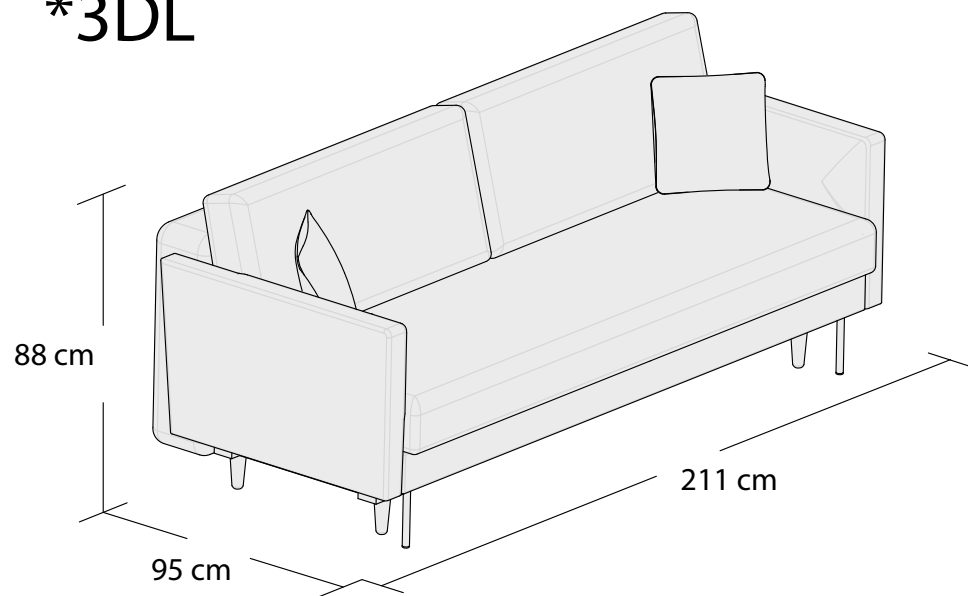

**\*3DL**

**3S**

**2S**

**1S**

\*Powierzchnia spania 195x140cm

Wymiary mebli mogą różnić się +/- 3% w stosunku do wymiarów podanych w karcie.

# SALMA

\*Narożnik uniwersalny  
lewy z funkcją

\*Narożnik uniwersalny  
prawy z funkcją

Narożnik uniwersalny  
lewy

Narożnik uniwersalny  
prawy

\*Powierzchnia spania 210x140cm