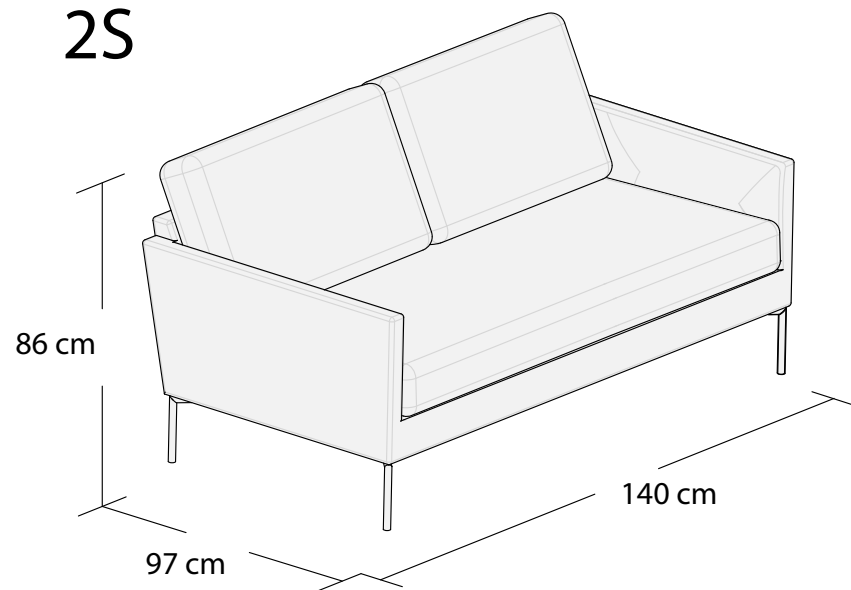

**\*3DL**

**3S**

**2S**

**1S**

\*Powierzchnia spania 195x140cm

Wymiary mebli mogą różnić się +/- 3% w stosunku do wymiarów podanych w karcie.

# SALMA

\*Narożnik uniwersalny  
lewy z funkcją

\*Narożnik uniwersalny  
prawy z funkcją

Narożnik uniwersalny  
lewy

Narożnik uniwersalny  
prawy

\*Powierzchnia spania 210x140cm