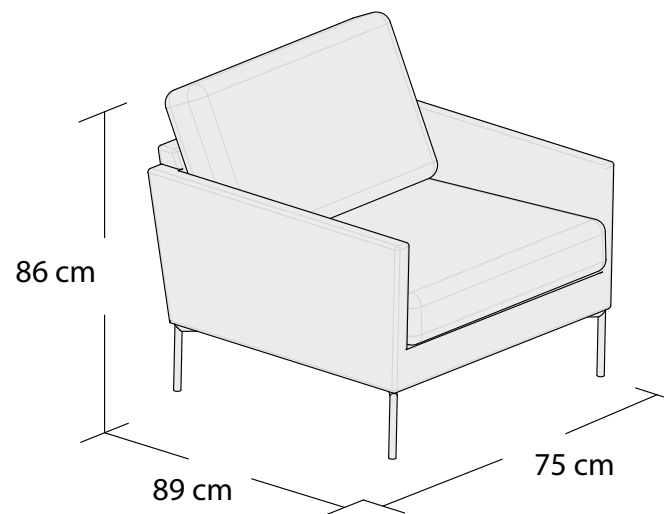

**\*3DL**

**3S**

**2S**

**1S**

\*Powierzchnia spania 195x140cm

Wymiary mebli mogą różnić się +/- 3% w stosunku do wymiarów podanych w karcie.

# SALMA

\*Narożnik uniwersalny  
lewy z funkcją

\*Narożnik uniwersalny  
prawy z funkcją

Narożnik uniwersalny  
lewy

Narożnik uniwersalny  
prawy

\*Powierzchnia spania 210x140cm