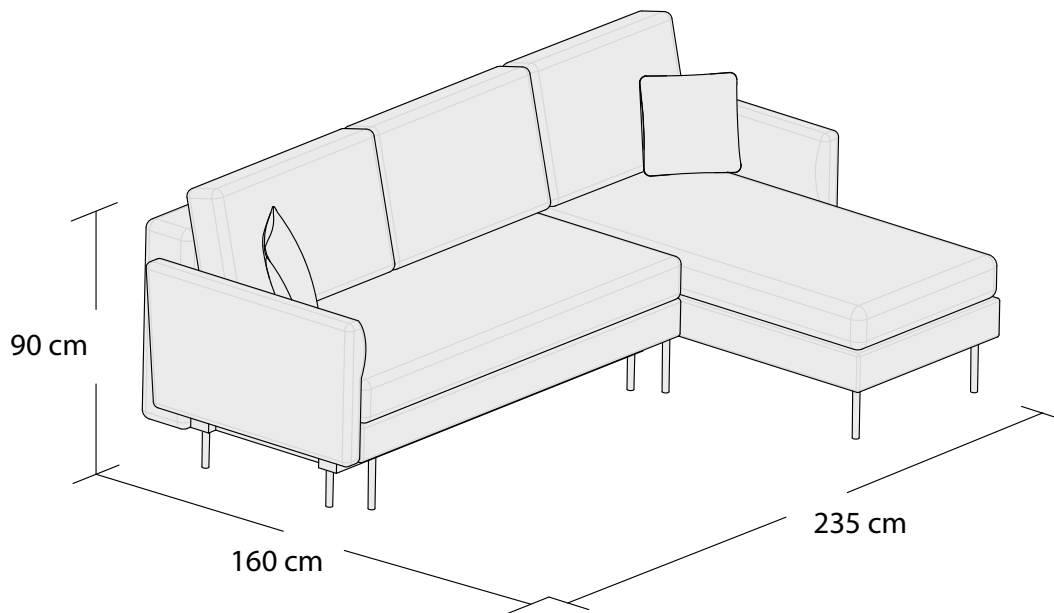

SALMA

*3DL

3S

2S

1S

*Powierzchnia spania 195x140cm

Wymiary mebli mogą różnić się +/- 3% w stosunku do wymiarów podanych w karcie.

*Narożnik uniwersalny
lewy

*Narożnik uniwersalny
prawy

*Powierzchnia spania 210x140cm

Wymiary mebli mogą różnić się +/- 3% w stosunku do wymiarów podanych w karcie.