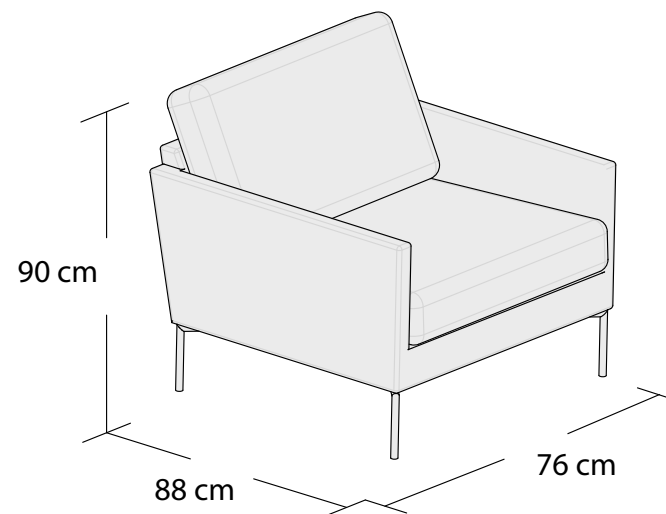

SALMA

*3DL

3S

2S

1S

*Powierzchnia spania 195x140cm

Wymiary mebli mogą różnić się +/- 3% w stosunku do wymiarów podanych w karcie.

*Narożnik uniwersalny
lewy

*Narożnik uniwersalny
prawy

*Powierzchnia spania 210x140cm

Wymiary mebli mogą różnić się +/- 3% w stosunku do wymiarów podanych w karcie.