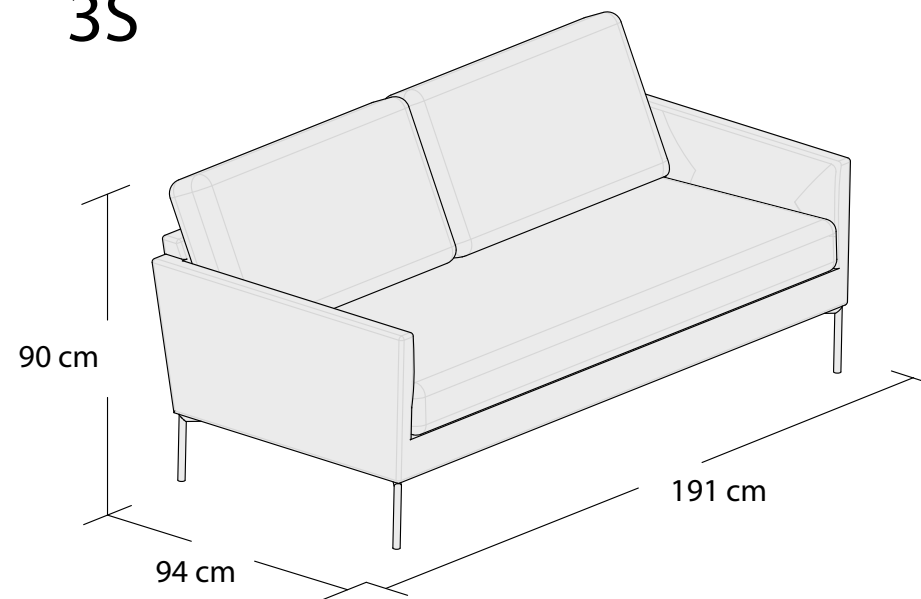

SALMA

*3DL

3S

2S

1S

*Powierzchnia spania 195x140cm

Wymiary mebli mogą różnić się +/- 3% w stosunku do wymiarów podanych w karcie.

*Narożnik uniwersalny
lewy

*Narożnik uniwersalny
prawy

*Powierzchnia spania 210x140cm

Wymiary mebli mogą różnić się +/- 3% w stosunku do wymiarów podanych w karcie.