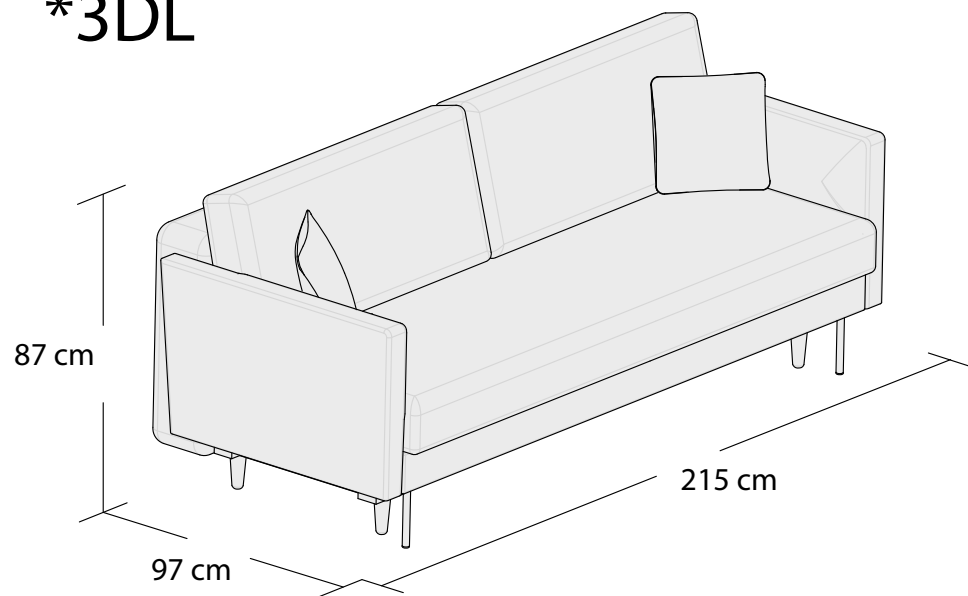

SALMA

*3DL

3S

2S

1S

*Powierzchnia spania 195x140cm

Wymiary mebli mogą różnić się +/- 3% w stosunku do wymiarów podanych w karcie.

*Narożnik uniwersalny
lewy

*Narożnik uniwersalny
prawy

*Powierzchnia spania 210x140cm

Wymiary mebli mogą różnić się +/- 3% w stosunku do wymiarów podanych w karcie.