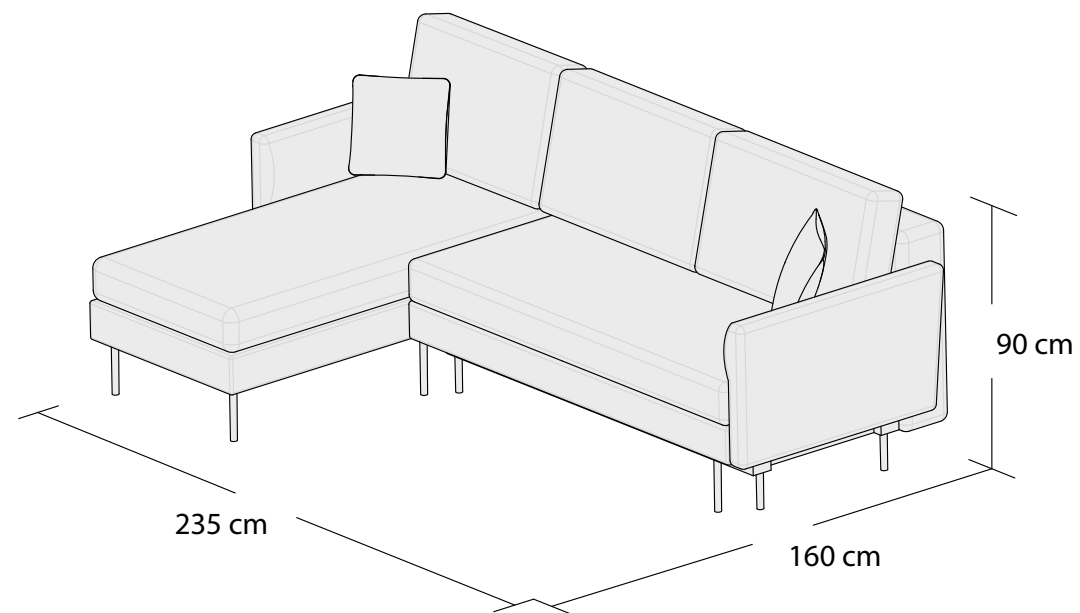

SALMA

*3DL

3S

2S

1S

*Powierzchnia spania 195x140cm

Wymiary mebli mogą różnić się +/- 3% w stosunku do wymiarów podanych w karcie.

*Narożnik uniwersalny
lewy

*Narożnik uniwersalny
prawy

*Powierzchnia spania 210x140cm

Wymiary mebli mogą różnić się +/- 3% w stosunku do wymiarów podanych w karcie.