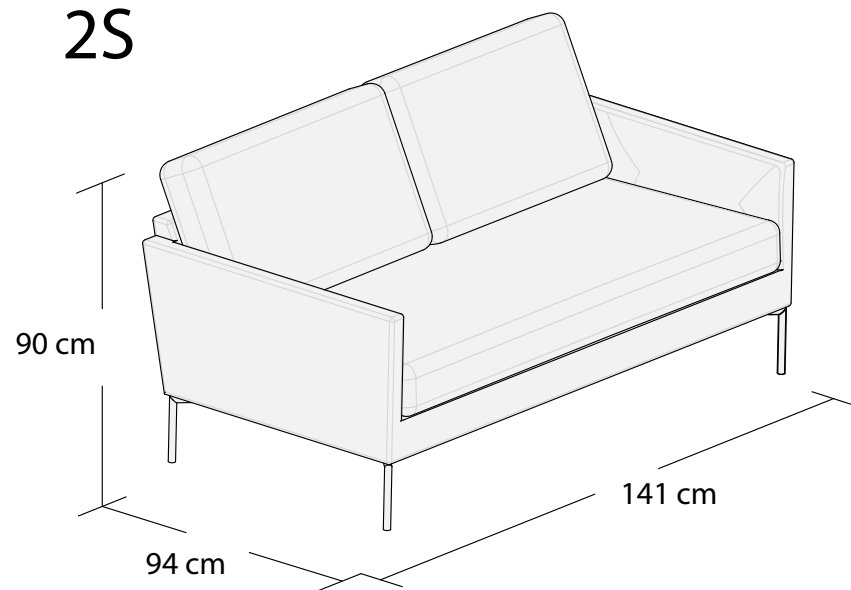

SALMA

*3DL

3S

2S

1S

*Powierzchnia spania 195x140cm

Wymiary mebli mogą różnić się +/- 3% w stosunku do wymiarów podanych w karcie.

*Narożnik uniwersalny
lewy

*Narożnik uniwersalny
prawy

*Powierzchnia spania 210x140cm

Wymiary mebli mogą różnić się +/- 3% w stosunku do wymiarów podanych w karcie.