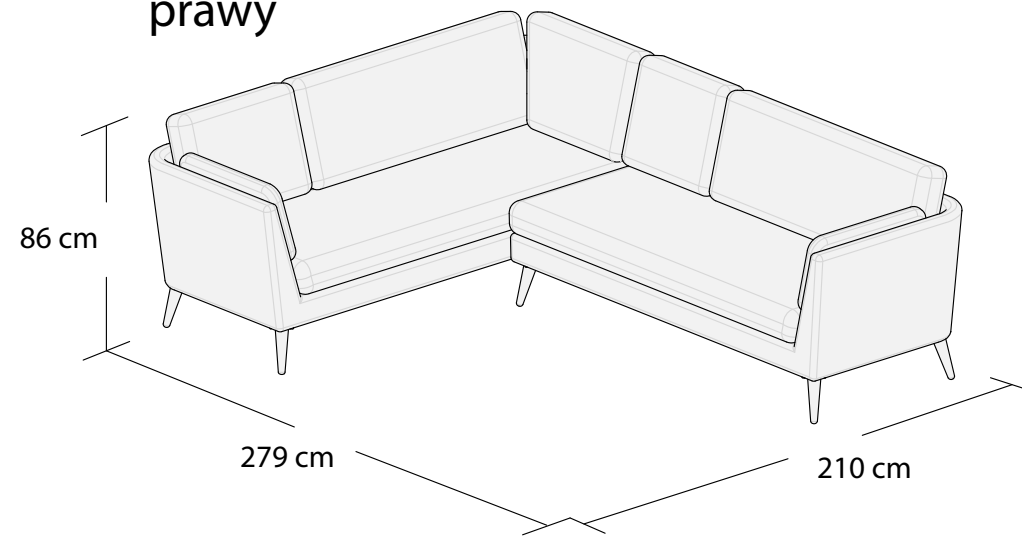

Narożnik IV
prawy