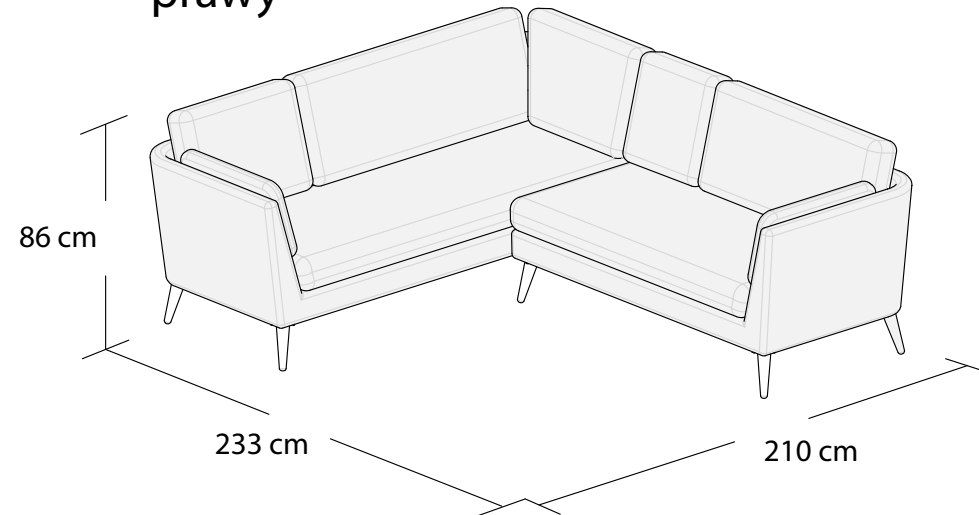

***3DL**

3S

1S

2S

ŁAWKA

PUF

*Powierzchnia spania 195x140 cm

Wymiary mebli mogą różnić się +/- 3% w stosunku do wymiarów podanych w karcie.

JANE

*Narożnik I
lewy

*Narożnik I
prawy

Narożnik II

*Powierzchnia spania 215x140 cm

Wymiary mebli mogą różnić się +/- 3% w stosunku do wymiarów podanych w karcie.

JANE

Narożnik III
lewy

Narożnik III
prawy

Narożnik IV
lewy

Narożnik IV
prawy

JANE

Narożnik V
lewy

Narożnik V
prawy

**Narożnik uniwersalny
lewy

**Narożnik uniwersalny
prawy

**Powierzchnia spania 210x140 cm

Wymiary mebli mogą różnić się +/- 3% w stosunku do wymiarów podanych w karcie.

Narożnik uniwersalny
lewy

Narożnik uniwersalny
prawy