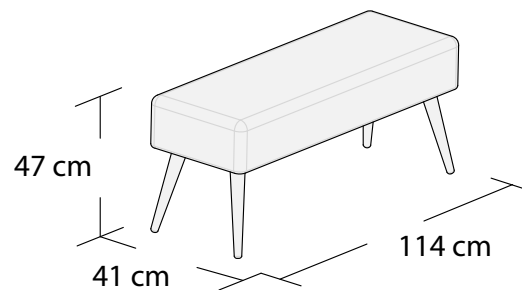

***3DL**

3S

1S

2S

ŁAWKA

PUF

*Powierzchnia spania 195x140 cm

Wymiary mebli mogą różnić się +/- 3% w stosunku do wymiarów podanych w karcie.

JANE

*Narożnik I
lewy

*Narożnik I
prawy

Narożnik II

*Powierzchnia spania 215x140 cm

Wymiary mebli mogą różnić się +/- 3% w stosunku do wymiarów podanych w karcie.

JANE

Narożnik III
lewy

**Powierzchnia spania 210x140 cm

Wymiary mebli mogą różnić się +/- 3% w stosunku do wymiarów podanych w karcie.

Narożnik uniwersalny
lewy

Narożnik uniwersalny
prawy