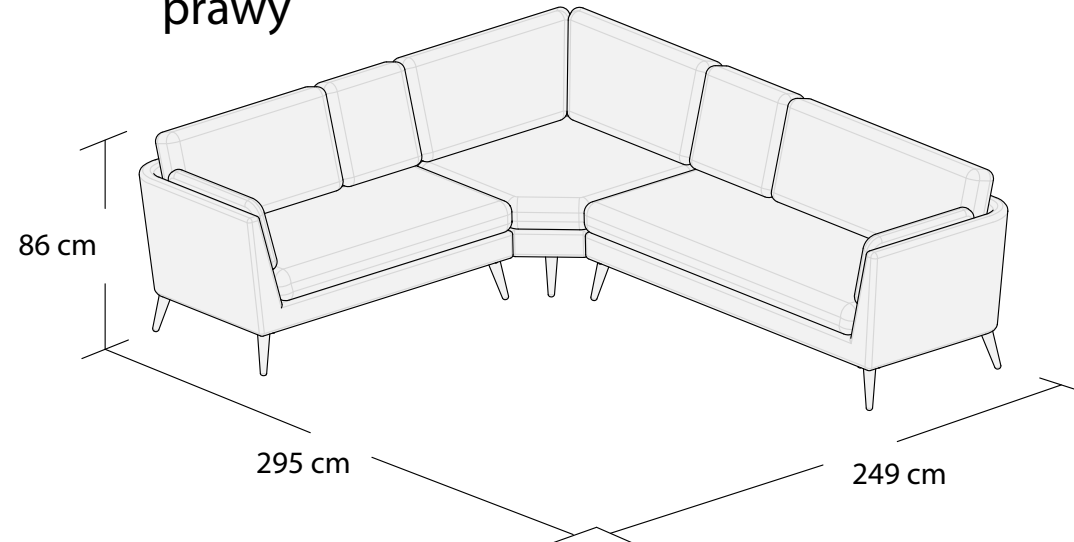

Narożnik III
prawy