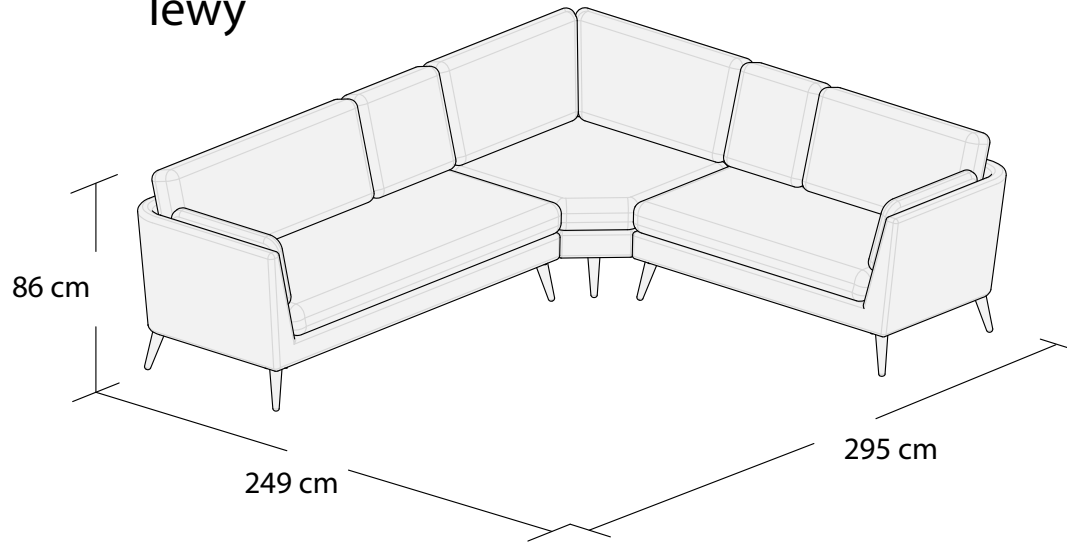

***3DL**

3S

1S

2S

ŁAWKA

PUF

*Powierzchnia spania 195x140 cm

Wymiary mebli mogą różnić się +/- 3% w stosunku do wymiarów podanych w karcie.

JANE

*Narożnik I
lewy

*Narożnik I
prawy

Narożnik II

*Powierzchnia spania 215x140 cm

Wymiary mebli mogą różnić się +/- 3% w stosunku do wymiarów podanych w karcie.

JANE

Narożnik III
lewy

Narożnik III
prawy

Narożnik IV
lewy

Narożnik IV
prawy

JANE

Narożnik V
lewy

Narożnik V
prawy

**Narożnik uniwersalny
lewy

**Narożnik uniwersalny
prawy

**Powierzchnia spania 210x140 cm

Wymiary mebli mogą różnić się +/- 3% w stosunku do wymiarów podanych w karcie.

Narożnik uniwersalny
lewy

Narożnik uniwersalny
prawy