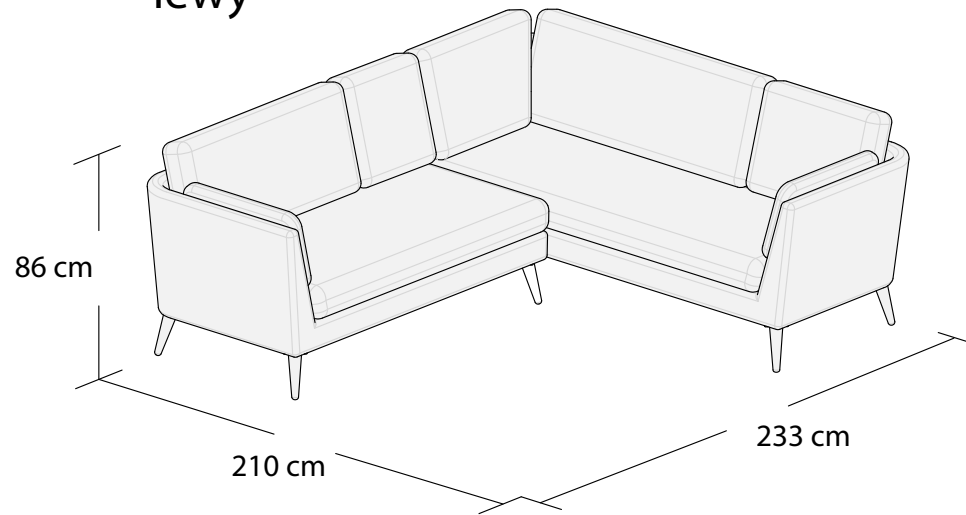

***3DL**

3S

1S

2S

ŁAWKA

PUF

*Powierzchnia spania 195x140 cm

Wymiary mebli mogą różnić się +/- 3% w stosunku do wymiarów podanych w karcie.

JANE

*Narożnik I
lewy

*Narożnik I
prawy

Narożnik II

*Powierzchnia spania 215x140 cm

Wymiary mebli mogą różnić się +/- 3% w stosunku do wymiarów podanych w karcie.

JANE

Narożnik III
lewy

Narożnik III
prawy

Narożnik IV
lewy

Narożnik IV
prawy

JANE

Narożnik V
lewy

Narożnik V
prawy

**Narożnik uniwersalny
lewy

**Narożnik uniwersalny
prawy

**Powierzchnia spania 210x140 cm

Wymiary mebli mogą różnić się +/- 3% w stosunku do wymiarów podanych w karcie.

Narożnik uniwersalny
lewy

Narożnik uniwersalny
prawy