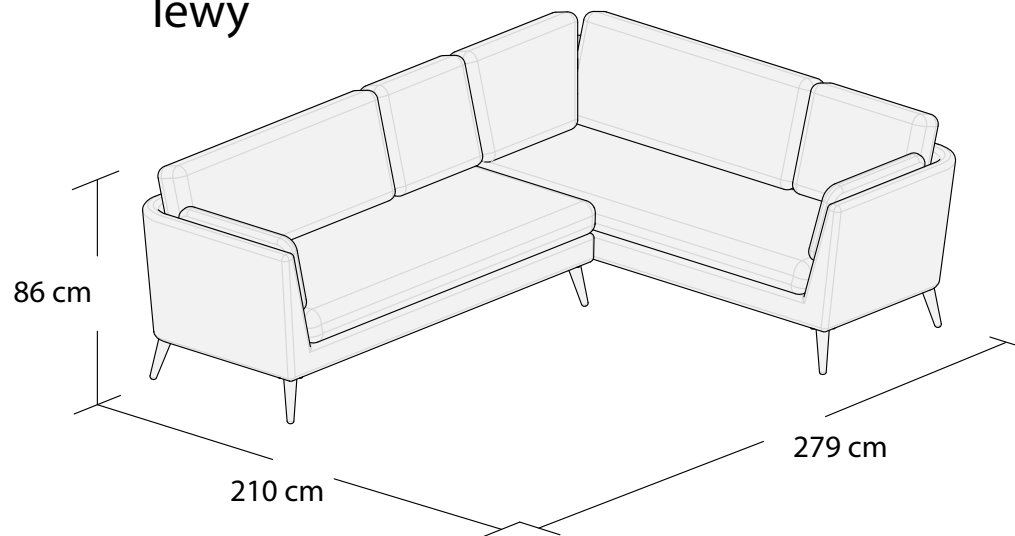

Narożnik IV
lewy