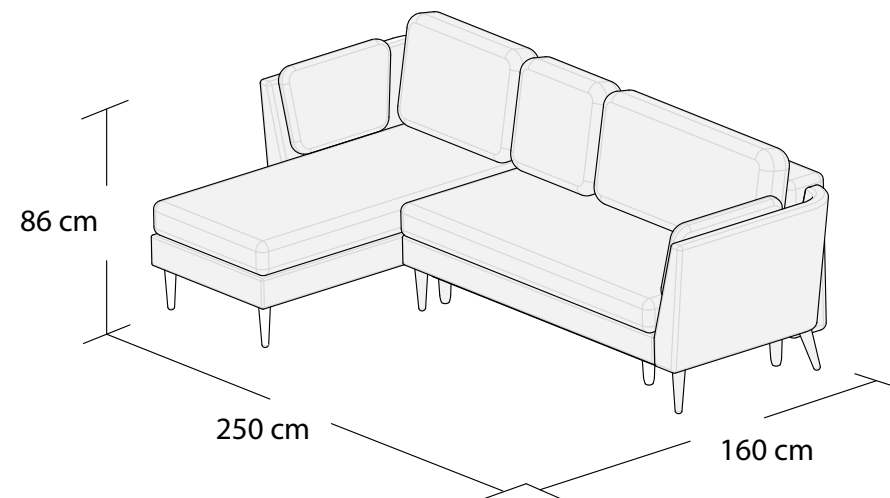

***3DL**

3S

1S

2S

ŁAWKA

PUF

*Powierzchnia spania 195x140 cm

Wymiary mebli mogą różnić się +/- 3% w stosunku do wymiarów podanych w karcie.

JANE

*Narożnik I
lewy

*Narożnik I
prawy

Narożnik II

*Powierzchnia spania 215x140 cm

Wymiary mebli mogą różnić się +/- 3% w stosunku do wymiarów podanych w karcie.

JANE

Narożnik III
lewy

Narożnik III
prawy

Narożnik IV
lewy

Narożnik IV
prawy

JANE

Narożnik V
lewy

Narożnik V
prawy

**Narożnik uniwersalny
lewy

**Narożnik uniwersalny
prawy

**Powierzchnia spania 210x140 cm

Wymiary mebli mogą różnić się +/- 3% w stosunku do wymiarów podanych w karcie.

Narożnik uniwersalny
lewy

Narożnik uniwersalny
prawy