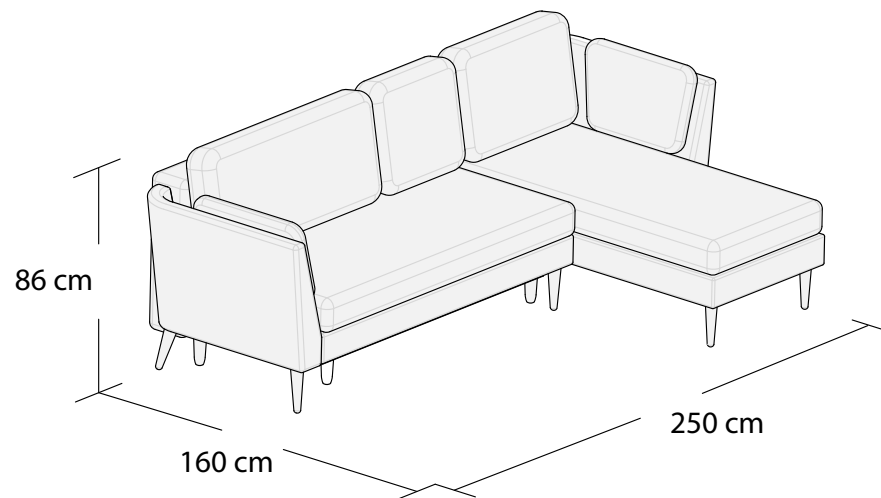

***3DL**

3S

1S

2S

ŁAWKA

PUF

*Powierzchnia spania 195x140 cm

Wymiary mebli mogą różnić się +/- 3% w stosunku do wymiarów podanych w karcie.

JANE

*Narożnik I
lewy

*Narożnik I
prawy

Narożnik II

*Powierzchnia spania 215x140 cm

Wymiary mebli mogą różnić się +/- 3% w stosunku do wymiarów podanych w karcie.

JANE

Narożnik III
lewy

Narożnik III
prawy

Narożnik IV
lewy

Narożnik IV
prawy

JANE

Narożnik V
lewy

Narożnik V
prawy

**Narożnik uniwersalny
lewy

**Narożnik uniwersalny
prawy

**Powierzchnia spania 210x140 cm

Wymiary mebli mogą różnić się +/- 3% w stosunku do wymiarów podanych w karcie.

Narożnik uniwersalny
lewy

Narożnik uniwersalny
prawy