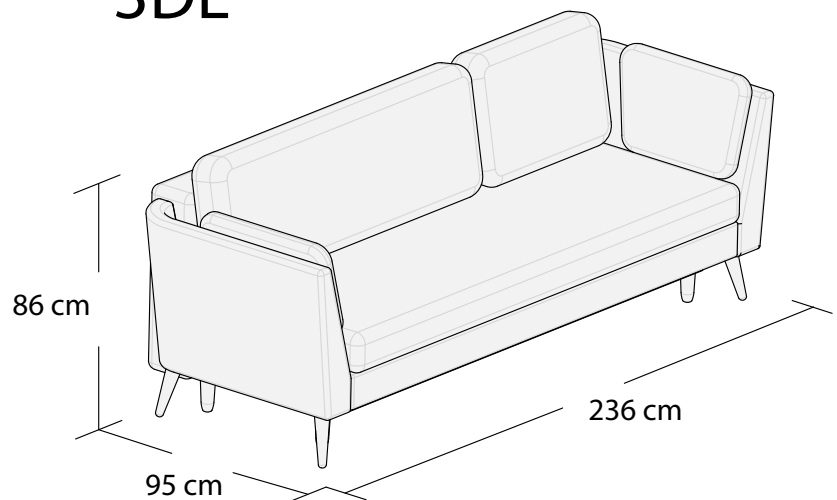

***3DL**

3S

1S

2S

ŁAWKA

PUF

*Powierzchnia spania 195x140 cm

Wymiary mebli mogą różnić się +/- 3% w stosunku do wymiarów podanych w karcie.

JANE

*Narożnik I
lewy

*Narożnik I
prawy

Narożnik II

*Powierzchnia spania 215x140 cm

Wymiary mebli mogą różnić się +/- 3% w stosunku do wymiarów podanych w karcie.

JANE

Narożnik III
lewy

**Powierzchnia spania 210x140 cm

Wymiary mebli mogą różnić się +/- 3% w stosunku do wymiarów podanych w karcie.

Narożnik uniwersalny
lewy

Narożnik uniwersalny
prawy