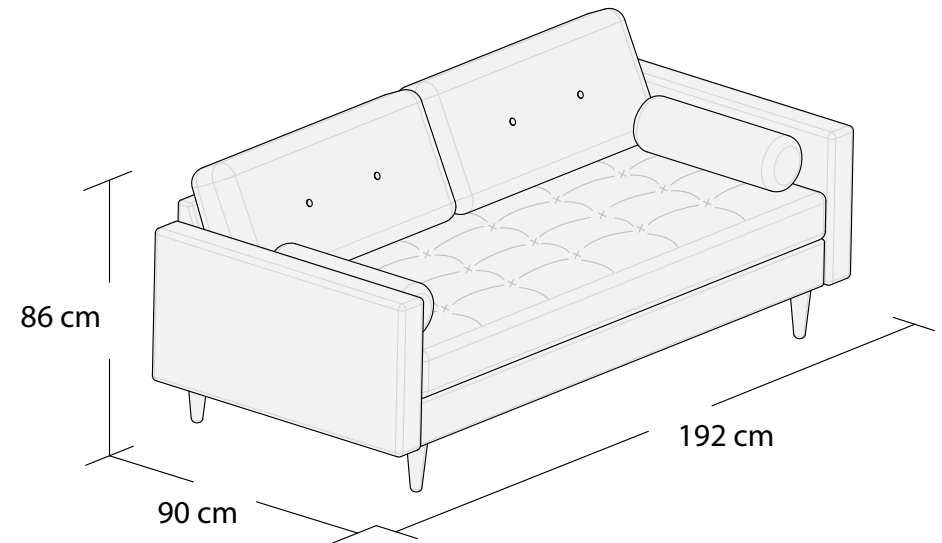

\*3DL

3S

2S

1S

Puf, bez pojemnika

\*Powierzchnia spania 195x140 cm

Wymiary mebli mogą różnić się +/- 3% w stosunku do wymiarów podanych w karcie.

# ESME II

\*Narożnik II uniwersalny  
Lewy

\*Narożnik II uniwersalny  
Prawy

\*Powierzchnia spania 210x140cm

Wymiary mebli mogą różnić się +/- 3% w stosunku do wymiarów podanych w karcie.