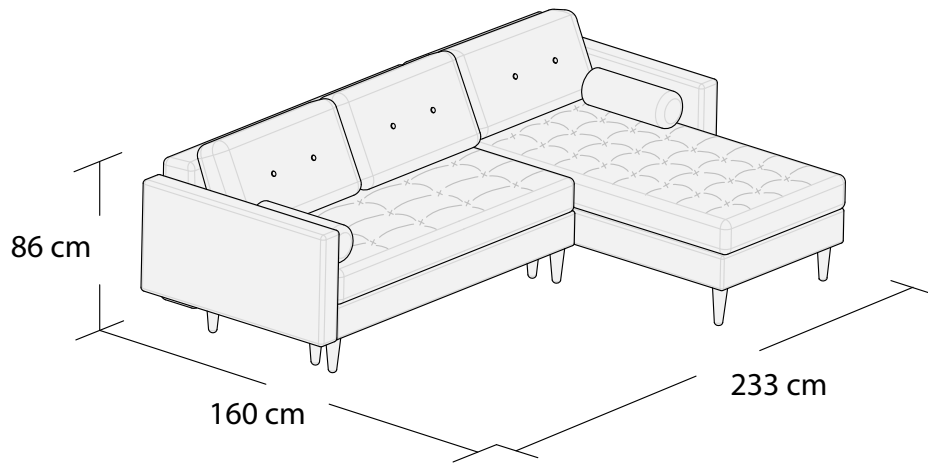

\*3DL

3S

2S

1S

Puf, bez pojemnika

\*Powierzchnia spania 195x140 cm

Wymiary mebli mogą różnić się +/- 3% w stosunku do wymiarów podanych w karcie.

# ESME II

\*Narożnik II uniwersalny  
Lewy

\*Narożnik II uniwersalny  
Prawy

\*Powierzchnia spania 210x140cm

Wymiary mebli mogą różnić się +/- 3% w stosunku do wymiarów podanych w karcie.