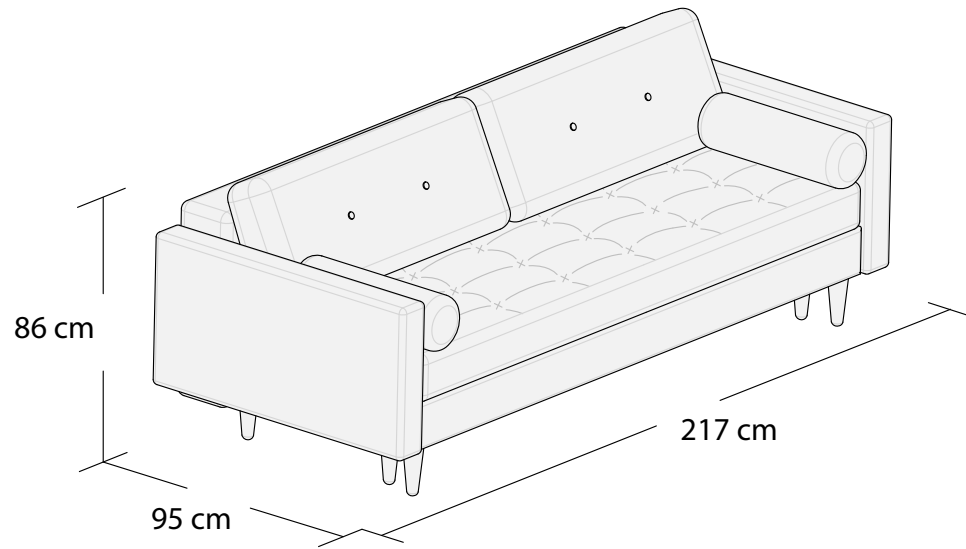

\*3DL

3S

2S

1S

Puf, bez pojemnika

\*Powierzchnia spania 195x140 cm

Wymiary mebli mogą różnić się +/- 3% w stosunku do wymiarów podanych w karcie.

# ESME II

\*Narożnik II uniwersalny  
Lewy

\*Narożnik II uniwersalny  
Prawy

\*Powierzchnia spania 210x140cm

Wymiary mebli mogą różnić się +/- 3% w stosunku do wymiarów podanych w karcie.