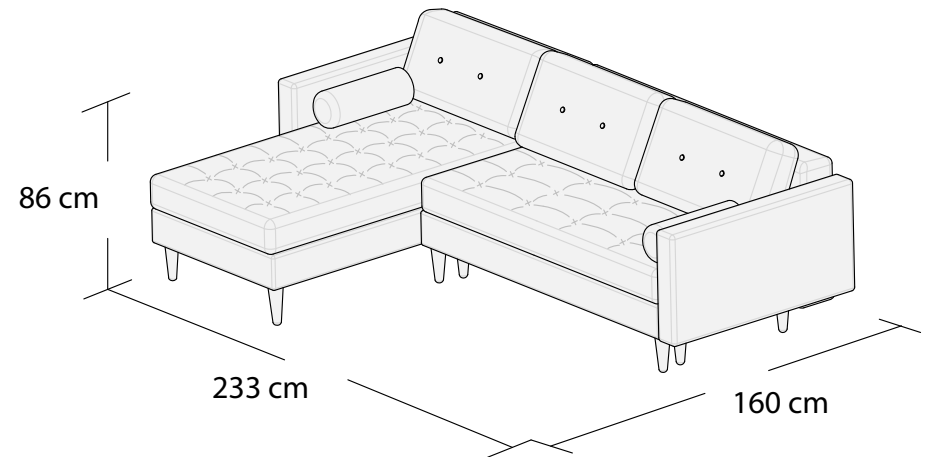

\*3DL

3S

2S

1S

Puf, bez pojemnika

\*Powierzchnia spania 195x140 cm

Wymiary mebli mogą różnić się +/- 3% w stosunku do wymiarów podanych w karcie.

# ESME II

\*Narożnik II uniwersalny  
Lewy

\*Narożnik II uniwersalny  
Prawy

\*Powierzchnia spania 210x140cm

Wymiary mebli mogą różnić się +/- 3% w stosunku do wymiarów podanych w karcie.