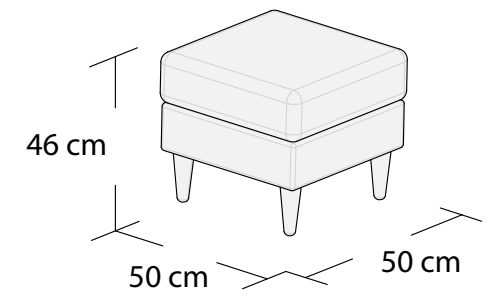

\*3DL

3S

2S

1S

Puf, bez pojemnika

\*Powierzchnia spania 195x140 cm

Wymiary mebli mogą różnić się +/- 3% w stosunku do wymiarów podanych w karcie.

# ESME II

\*Narożnik II uniwersalny  
Lewy

\*Narożnik II uniwersalny  
Prawy

\*Powierzchnia spania 210x140cm

Wymiary mebli mogą różnić się +/- 3% w stosunku do wymiarów podanych w karcie.