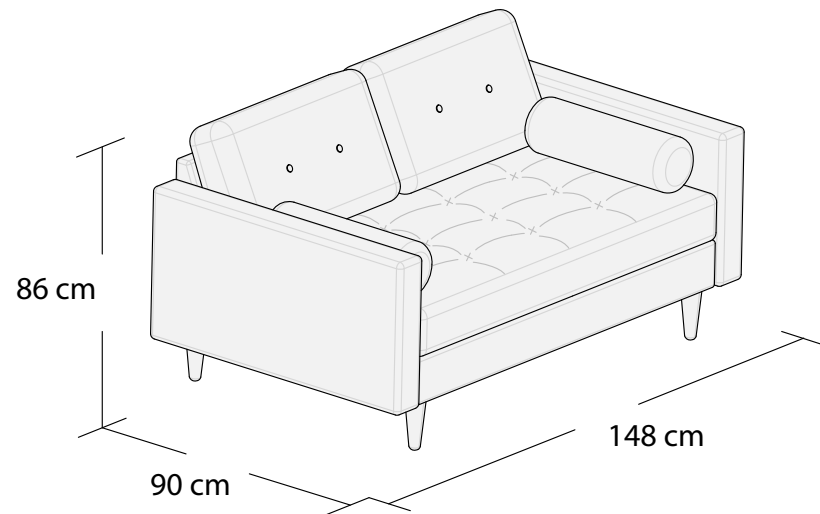

\*3DL

3S

2S

1S

Puf, bez pojemnika

\*Powierzchnia spania 195x140 cm

Wymiary mebli mogą różnić się +/- 3% w stosunku do wymiarów podanych w karcie.

# ESME II

\*Narożnik II uniwersalny  
Lewy

\*Narożnik II uniwersalny  
Prawy

\*Powierzchnia spania 210x140cm

Wymiary mebli mogą różnić się +/- 3% w stosunku do wymiarów podanych w karcie.