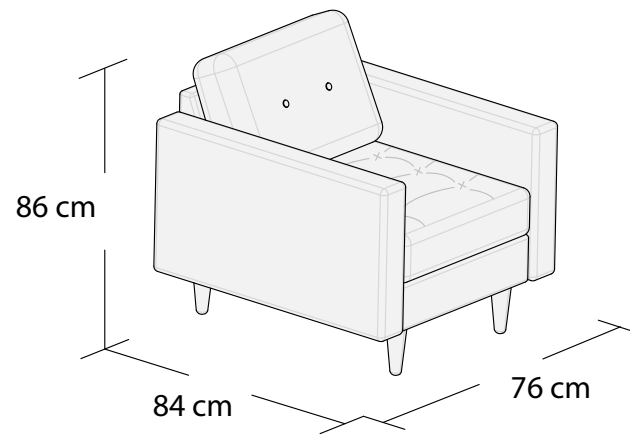

\*3DL

3S

2S

1S

Puf, bez pojemnika

\*Powierzchnia spania 195x140 cm

Wymiary mebli mogą różnić się +/- 3% w stosunku do wymiarów podanych w karcie.

# ESME II

\*Narożnik II uniwersalny  
Lewy

\*Narożnik II uniwersalny  
Prawy

\*Powierzchnia spania 210x140cm

Wymiary mebli mogą różnić się +/- 3% w stosunku do wymiarów podanych w karcie.