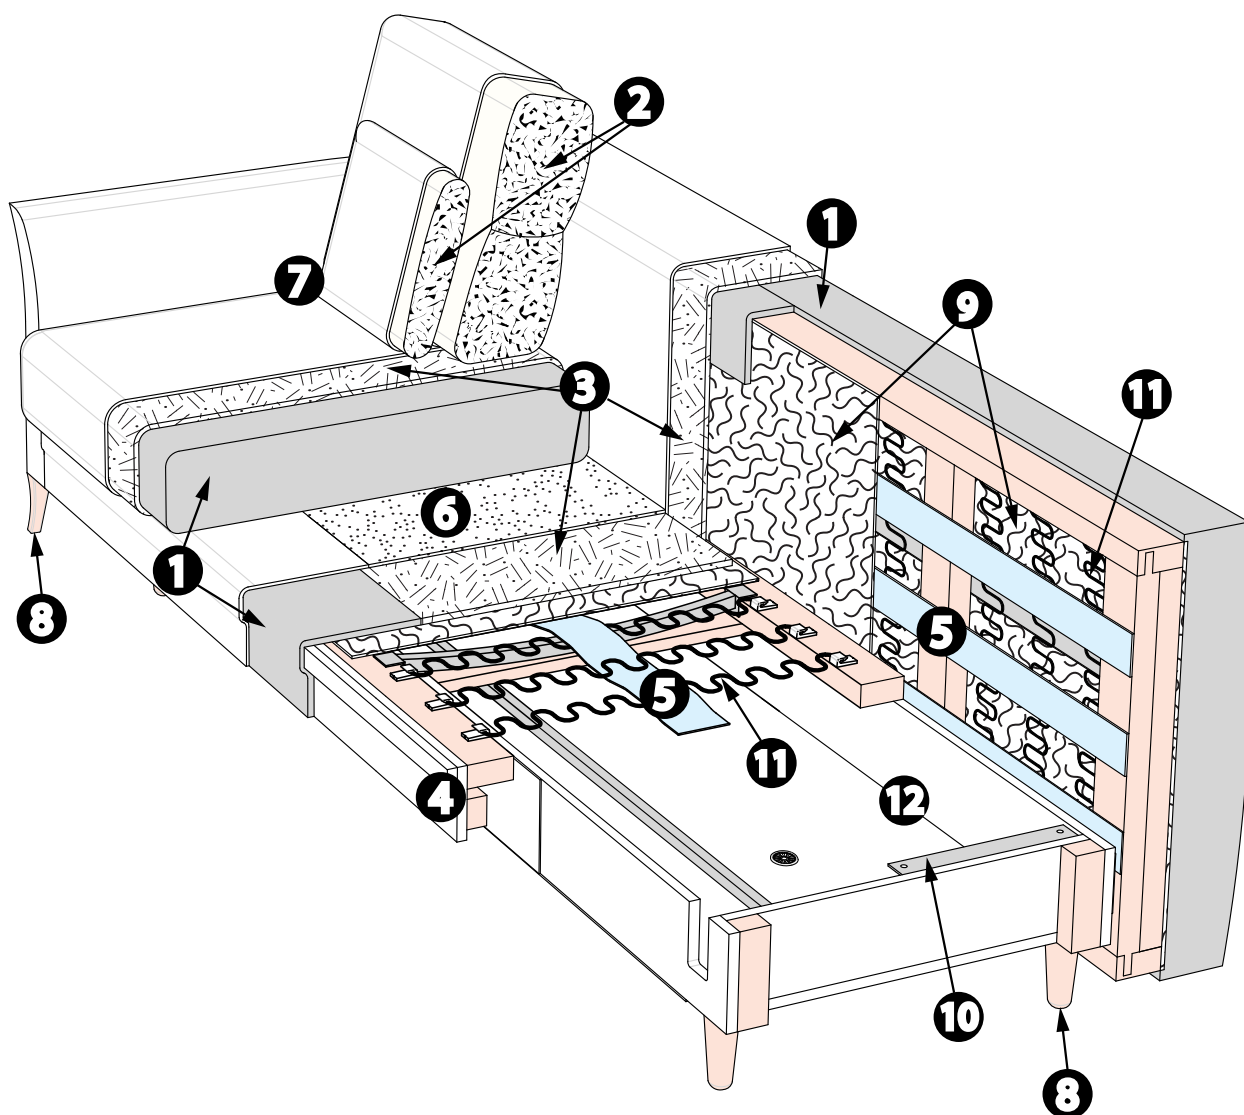

MATERIAŁ / WYPEŁNIENIE SOF JULIETT Z FUNKCJĄ DL

- 1 Pianka
- 2 Komora poduszkowa z mieszanką frytki syntetycznej i kuleczek silikonowych
- 3 Włóknina syntetyczna
- 4 Certyfikowane drewno lite i elementy drewnopochodne
- 5 Pas elastyczny
- 6 Tkanina techniczna
- 7 Tkanina obiciowa właściwa
- 8 Drewniane nóżki pokryte naturalnym woskiem
- 9 Włóknina filcowa
- 10 Automat wspomagający rozkładanie
- 11 Sprężyna falista
- 12 Pojemnik na pościel