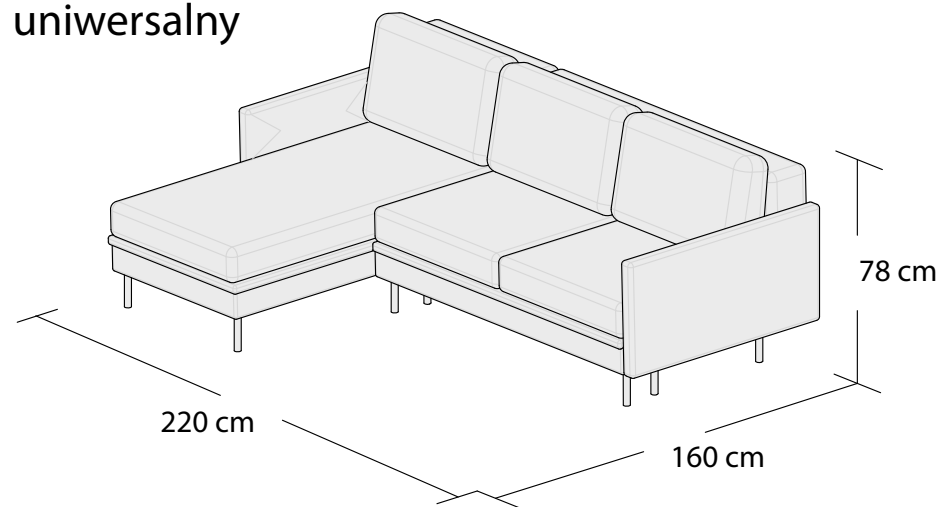

NORA

*3DL

3S

2S

1S

NORA

Narożnik lewy
2SM+OTM

Narożnik prawy
2SM+OTM

**Narożnik lewy
uniwersalny

**Narożnik prawy
uniwersalny

**Powierzchnia spania 215x140cm

Wymiary mebli mogą różnić się +/- 3% w stosunku do wymiarów podanych w karcie.