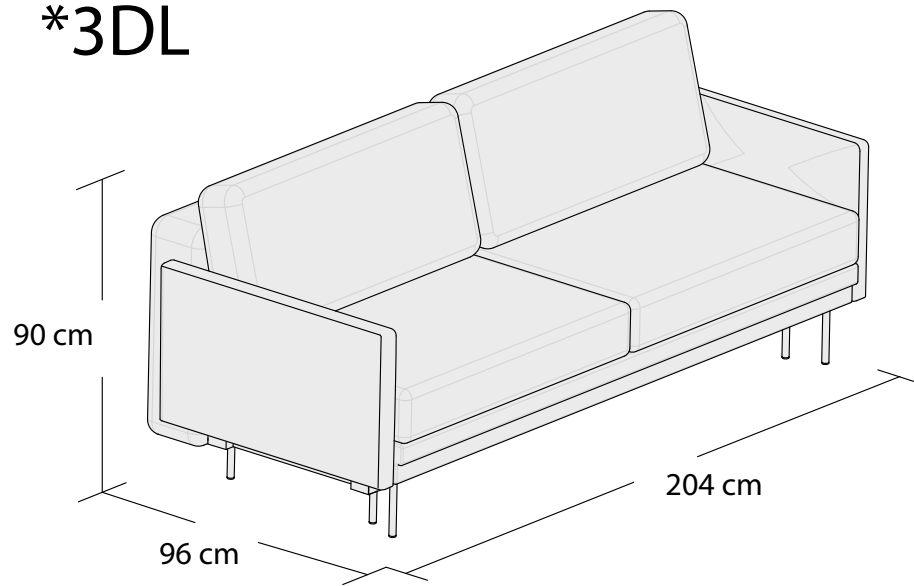

NORA

*3DL

3S

2S

1S

NORA

Narożnik lewy
2SM+OTM

Narożnik prawy
2SM+OTM

**Narożnik lewy
uniwersalny

**Narożnik prawy
uniwersalny

**Powierzchnia spania 215x140cm

Wymiary mebli mogą różnić się +/- 3% w stosunku do wymiarów podanych w karcie.