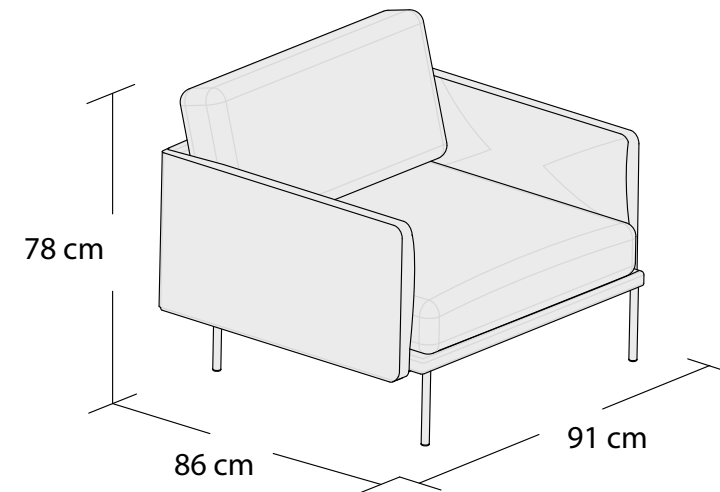

NORA

*3DL

3S

2S

1S

NORA

Narożnik lewy
2SM+OTM

Narożnik prawy
2SM+OTM

**Narożnik lewy
uniwersalny

**Narożnik prawy
uniwersalny

**Powierzchnia spania 215x140cm

Wymiary mebli mogą różnić się +/- 3% w stosunku do wymiarów podanych w karcie.