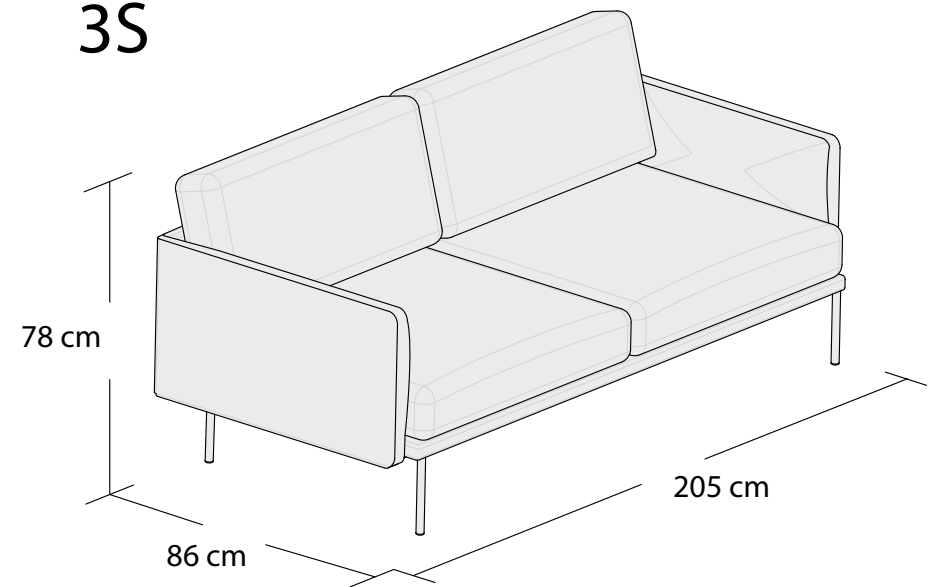

NORA

*3DL

3S

2S

1S

NORA

Narożnik lewy
2SM+OTM

Narożnik prawy
2SM+OTM

**Narożnik lewy
uniwersalny

**Narożnik prawy
uniwersalny

**Powierzchnia spania 215x140cm

Wymiary mebli mogą różnić się +/- 3% w stosunku do wymiarów podanych w karcie.