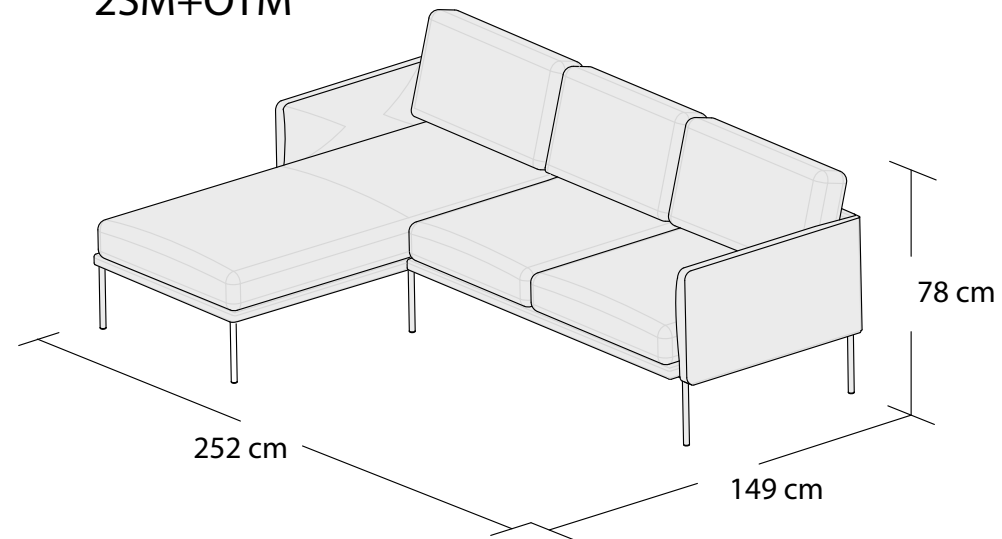

NORA

*3DL

3S

2S

1S

NORA

Narożnik lewy
2SM+OTM

Narożnik prawy
2SM+OTM

**Narożnik lewy
uniwersalny

**Narożnik prawy
uniwersalny

**Powierzchnia spania 215x140cm

Wymiary mebli mogą różnić się +/- 3% w stosunku do wymiarów podanych w karcie.