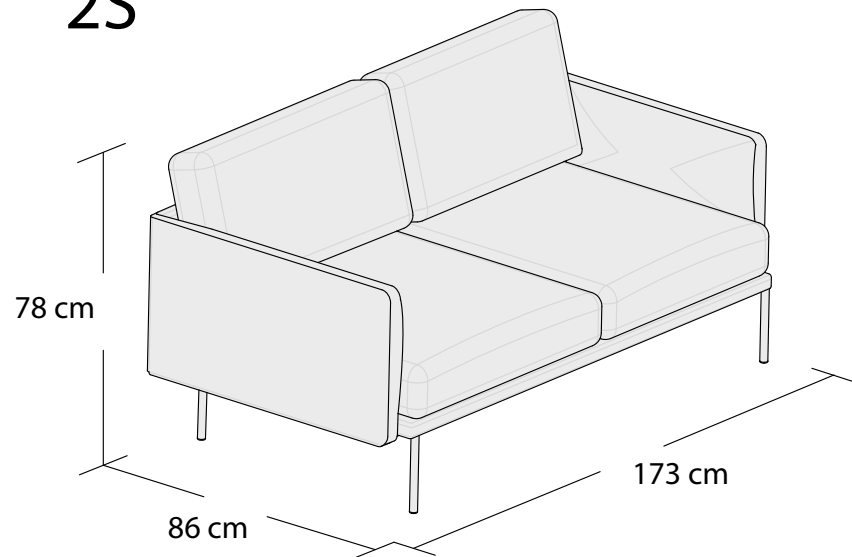

NORA

*3DL

3S

2S

1S

NORA

Narożnik lewy
2SM+OTM

Narożnik prawy
2SM+OTM

**Narożnik lewy
uniwersalny

**Narożnik prawy
uniwersalny

**Powierzchnia spania 215x140cm

Wymiary mebli mogą różnić się +/- 3% w stosunku do wymiarów podanych w karcie.