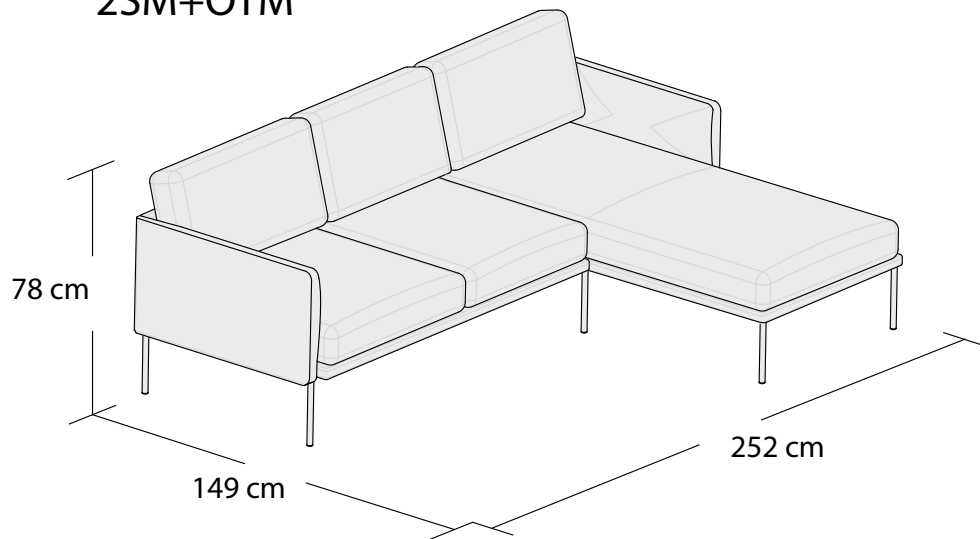

NORA

*3DL

3S

2S

1S

NORA

Narożnik lewy
2SM+OTM

Narożnik prawy
2SM+OTM

**Narożnik lewy
uniwersalny

**Narożnik prawy
uniwersalny

**Powierzchnia spania 215x140cm

Wymiary mebli mogą różnić się +/- 3% w stosunku do wymiarów podanych w karcie.