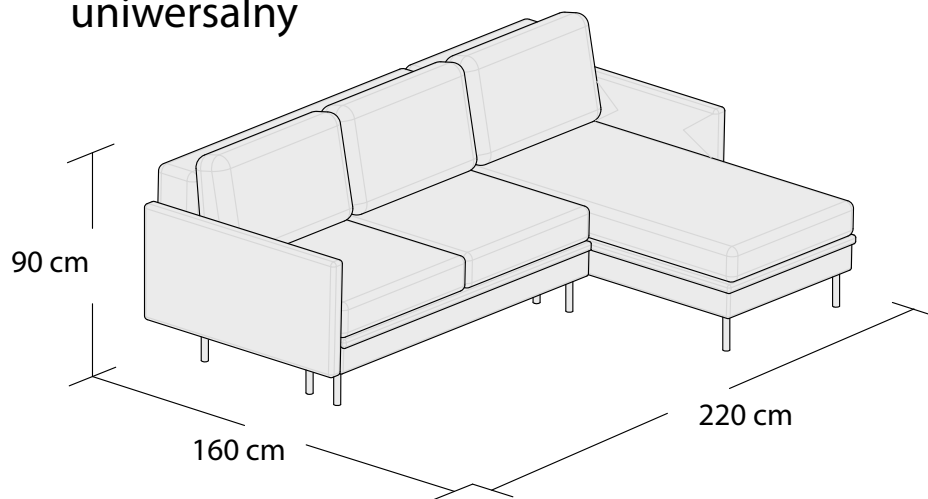

NORA

*3DL

3S

2S

1S

NORA

Narożnik lewy
2SM+OTM

Narożnik prawy
2SM+OTM

**Narożnik lewy
uniwersalny

**Narożnik prawy
uniwersalny

**Powierzchnia spania 215x140cm

Wymiary mebli mogą różnić się +/- 3% w stosunku do wymiarów podanych w karcie.