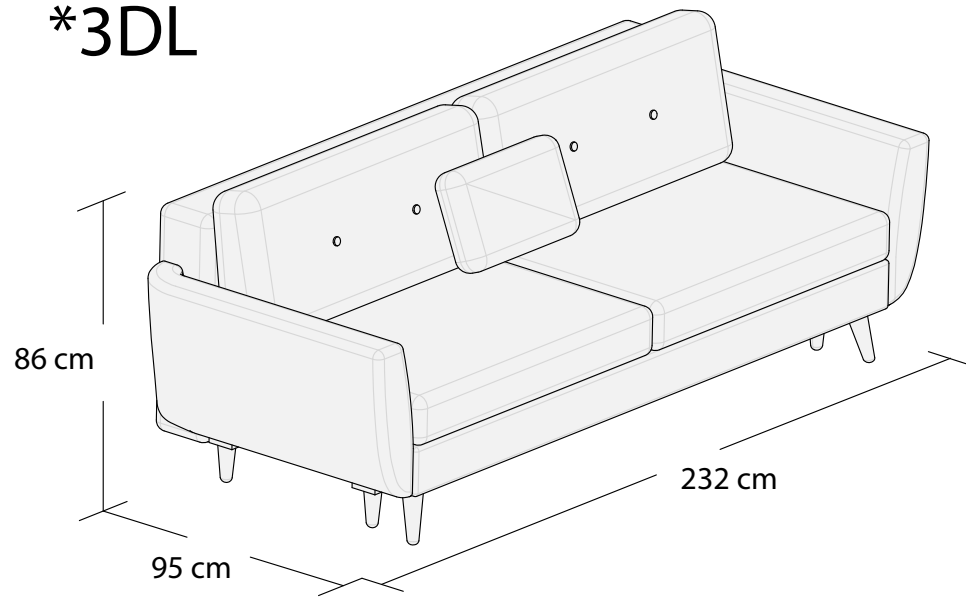

***3DL**

3S

2S

1S

Puf, bez pojemnika

*Powierzchnia spania 195x140 cm

Wymiary mebli mogą różnić się +/- 3% w stosunku do wymiarów podanych w karcie.

HARRIS

*Narożnik I
lewy

*Narożnik I
prawy

**Narożnik II
lewy

**Narożnik II
prawy

*Powierzchnia spania 215x140cm

**Powierzchnia spania 270x140cm

Wymiary mebli mogą różnić się +/- 3% w stosunku do wymiarów podanych w karcie.