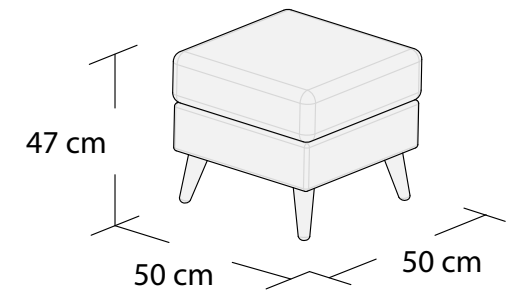

***3DL**

3S

2S

1S

Puf, bez pojemnika

*Powierzchnia spania 195x140 cm

Wymiary mebli mogą różnić się +/- 3% w stosunku do wymiarów podanych w karcie.

HARRIS

*Narożnik I
lewy

*Narożnik I
prawy

**Narożnik II
lewy

**Narożnik II
prawy

*Powierzchnia spania 215x140cm

**Powierzchnia spania 270x140cm

Wymiary mebli mogą różnić się +/- 3% w stosunku do wymiarów podanych w karcie.