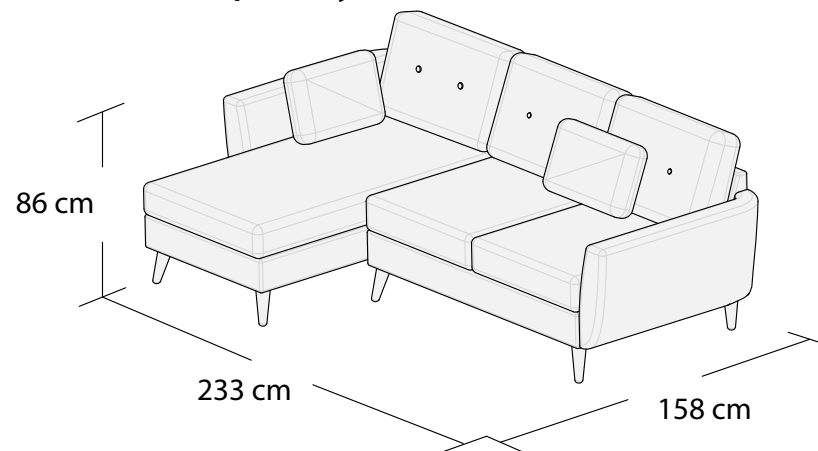

***3DL**

3S

2S

1S

Puf, bez pojemnika

*Powierzchnia spania 195x140 cm

Wymiary mebli mogą różnić się +/- 3% w stosunku do wymiarów podanych w karcie.

HARRIS

*Narożnik I
lewy

*Narożnik I
prawy

**Narożnik II
lewy

**Narożnik II
prawy

*Powierzchnia spania 215x140cm

**Powierzchnia spania 270x140cm

Wymiary mebli mogą różnić się +/- 3% w stosunku do wymiarów podanych w karcie.

HARRIS

Narożnik III
lewy

Narożnik III
prawy

Narożnik IV uniwersalny
lewy

Narożnik IV uniwersalny
prawy

HARRIS

***Narożnik V uniwersalny
lewy

***Narożnik V uniwersalny
prawy