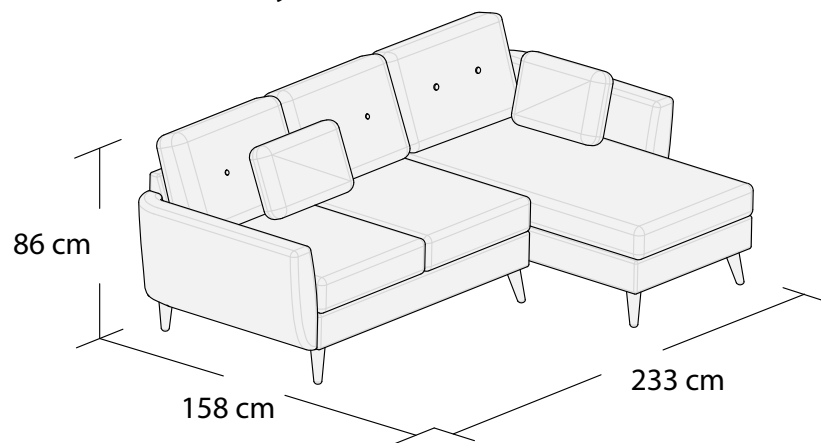

***3DL**

3S

2S

1S

Puf, bez pojemnika

*Powierzchnia spania 195x140 cm

Wymiary mebli mogą różnić się +/- 3% w stosunku do wymiarów podanych w karcie.

HARRIS

*Narożnik I
lewy

*Narożnik I
prawy

**Narożnik II
lewy

**Narożnik II
prawy

*Powierzchnia spania 215x140cm

**Powierzchnia spania 270x140cm

Wymiary mebli mogą różnić się +/- 3% w stosunku do wymiarów podanych w karcie.

HARRIS

Narożnik III
lewy

Narożnik III
prawy

Narożnik IV uniwersalny
lewy

Narożnik IV uniwersalny
prawy

HARRIS

***Narożnik V uniwersalny
lewy

***Narożnik V uniwersalny
prawy