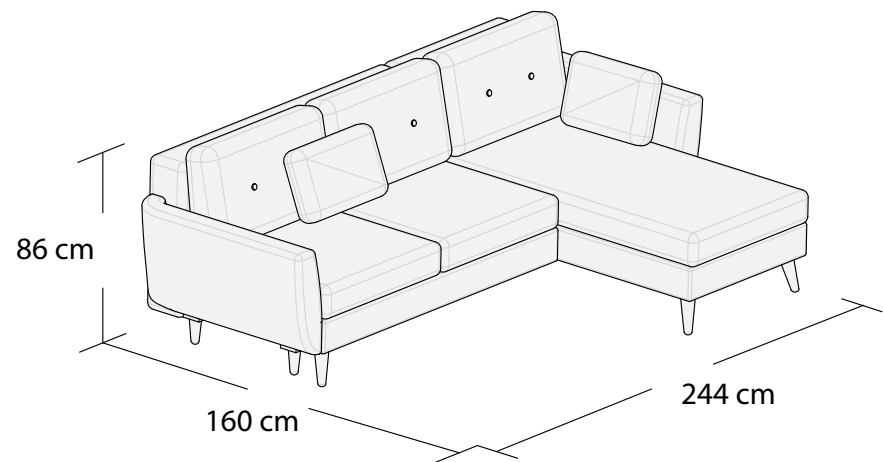

***3DL**

3S

2S

1S

Puf, bez pojemnika

*Powierzchnia spania 195x140 cm

Wymiary mebli mogą różnić się +/- 3% w stosunku do wymiarów podanych w karcie.

HARRIS

*Narożnik I
lewy

*Narożnik I
prawy

**Narożnik II
lewy

**Narożnik II
prawy

*Powierzchnia spania 215x140cm

**Powierzchnia spania 270x140cm

Wymiary mebli mogą różnić się +/- 3% w stosunku do wymiarów podanych w karcie.

HARRIS

Narożnik III
lewy

Narożnik III
prawy

Narożnik IV uniwersalny
lewy

Narożnik IV uniwersalny
prawy

HARRIS

***Narożnik V uniwersalny
lewy

***Narożnik V uniwersalny
prawy