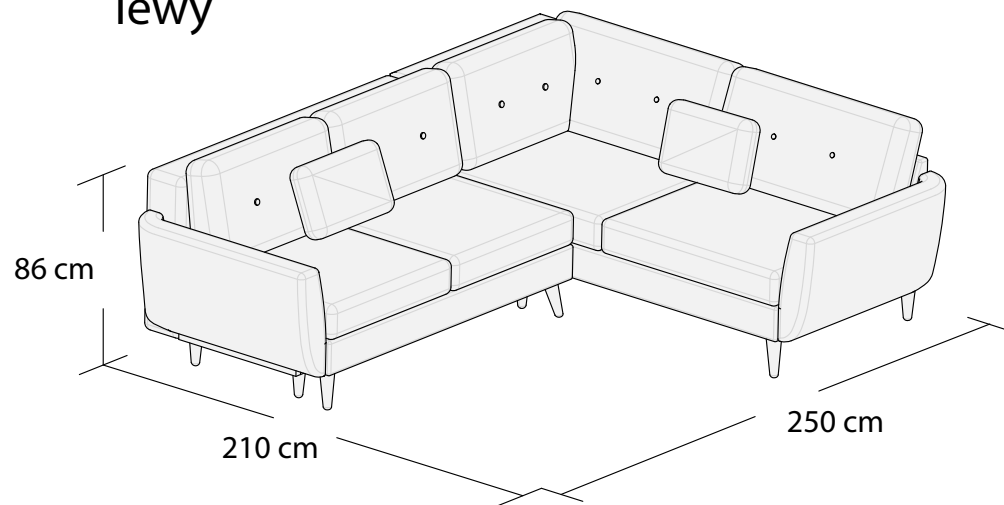

***3DL**

3S

2S

1S

Puf, bez pojemnika

*Powierzchnia spania 195x140 cm

Wymiary mebli mogą różnić się +/- 3% w stosunku do wymiarów podanych w karcie.

HARRIS

*Narożnik I
lewy

*Narożnik I
prawy

**Narożnik II
lewy

**Narożnik II
prawy

*Powierzchnia spania 215x140cm

**Powierzchnia spania 270x140cm

Wymiary mebli mogą różnić się +/- 3% w stosunku do wymiarów podanych w karcie.