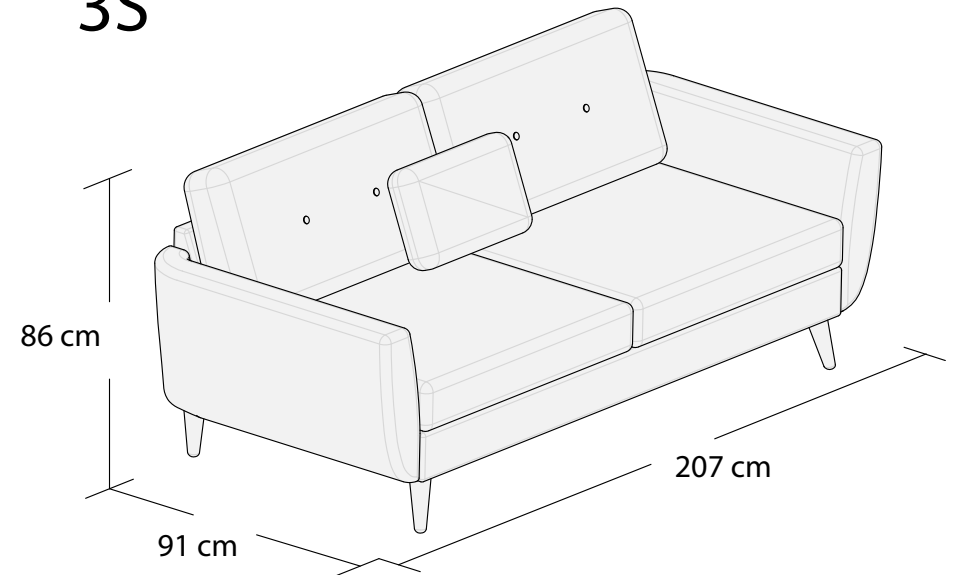

***3DL**

3S

2S

1S

Puf, bez pojemnika

*Powierzchnia spania 195x140 cm

Wymiary mebli mogą różnić się +/- 3% w stosunku do wymiarów podanych w karcie.

HARRIS

*Narożnik I
lewy

*Narożnik I
prawy

**Narożnik II
lewy

**Narożnik II
prawy

*Powierzchnia spania 215x140cm

**Powierzchnia spania 270x140cm

Wymiary mebli mogą różnić się +/- 3% w stosunku do wymiarów podanych w karcie.