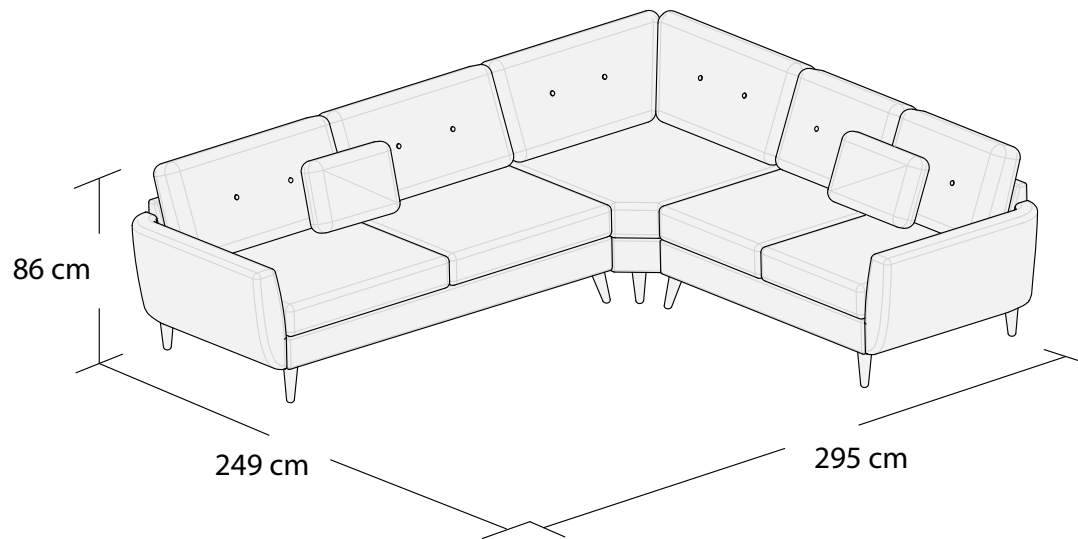

***3DL**

3S

2S

1S

Puf, bez pojemnika

*Powierzchnia spania 195x140 cm

Wymiary mebli mogą różnić się +/- 3% w stosunku do wymiarów podanych w karcie.

HARRIS

*Narożnik I
lewy

*Narożnik I
prawy

**Narożnik II
lewy

**Narożnik II
prawy

*Powierzchnia spania 215x140cm

**Powierzchnia spania 270x140cm

Wymiary mebli mogą różnić się +/- 3% w stosunku do wymiarów podanych w karcie.

HARRIS

Narożnik III
lewy

Narożnik III
prawy

Narożnik IV uniwersalny
lewy

Narożnik IV uniwersalny
prawy

HARRIS

***Narożnik V uniwersalny
lewy

***Narożnik V uniwersalny
prawy