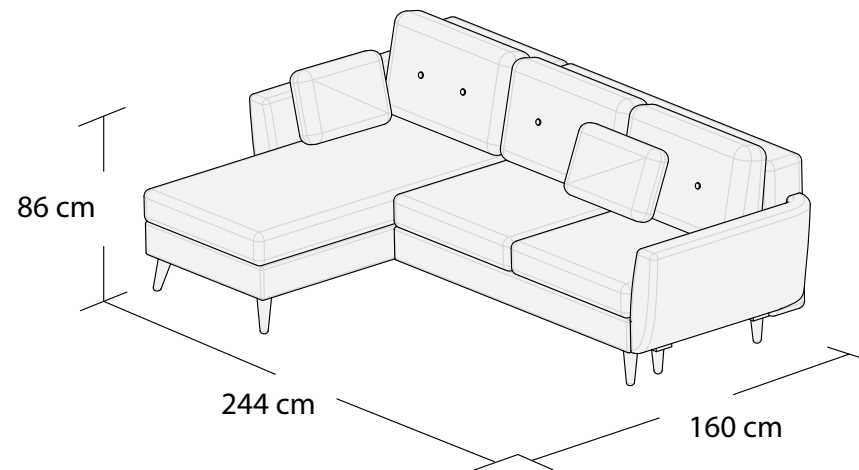

***3DL**

3S

2S

1S

Puf, bez pojemnika

*Powierzchnia spania 195x140 cm

Wymiary mebli mogą różnić się +/- 3% w stosunku do wymiarów podanych w karcie.

HARRIS

*Narożnik I
lewy

*Narożnik I
prawy

**Narożnik II
lewy

**Narożnik II
prawy

*Powierzchnia spania 215x140cm

**Powierzchnia spania 270x140cm

Wymiary mebli mogą różnić się +/- 3% w stosunku do wymiarów podanych w karcie.

HARRIS

Narożnik III
lewy

Narożnik III
prawy

Narożnik IV uniwersalny
lewy

Narożnik IV uniwersalny
prawy

HARRIS

***Narożnik V uniwersalny
lewy

***Narożnik V uniwersalny
prawy