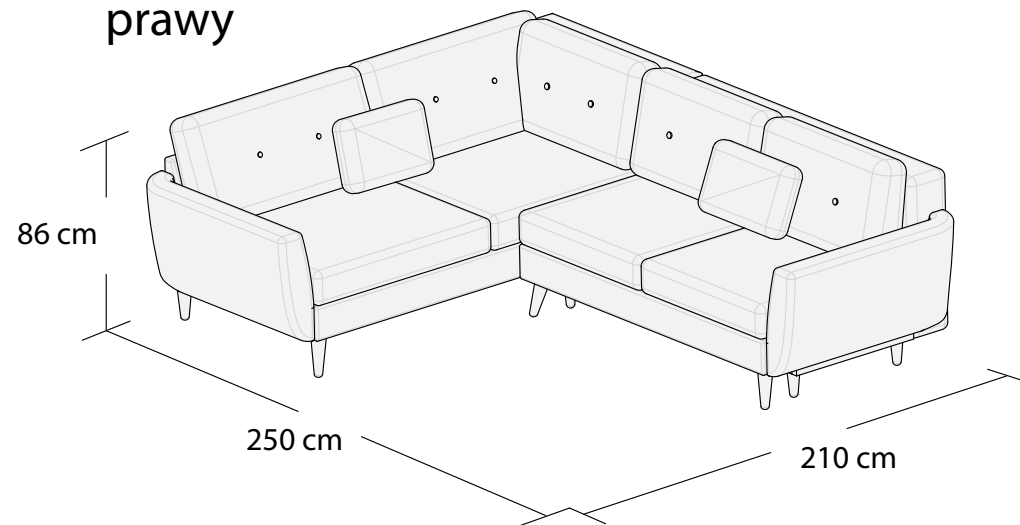

***3DL**

3S

2S

1S

Puf, bez pojemnika

*Powierzchnia spania 195x140 cm

Wymiary mebli mogą różnić się +/- 3% w stosunku do wymiarów podanych w karcie.

HARRIS

*Narożnik I
lewy

*Narożnik I
prawy

**Narożnik II
lewy

**Narożnik II
prawy

*Powierzchnia spania 215x140cm

**Powierzchnia spania 270x140cm

Wymiary mebli mogą różnić się +/- 3% w stosunku do wymiarów podanych w karcie.