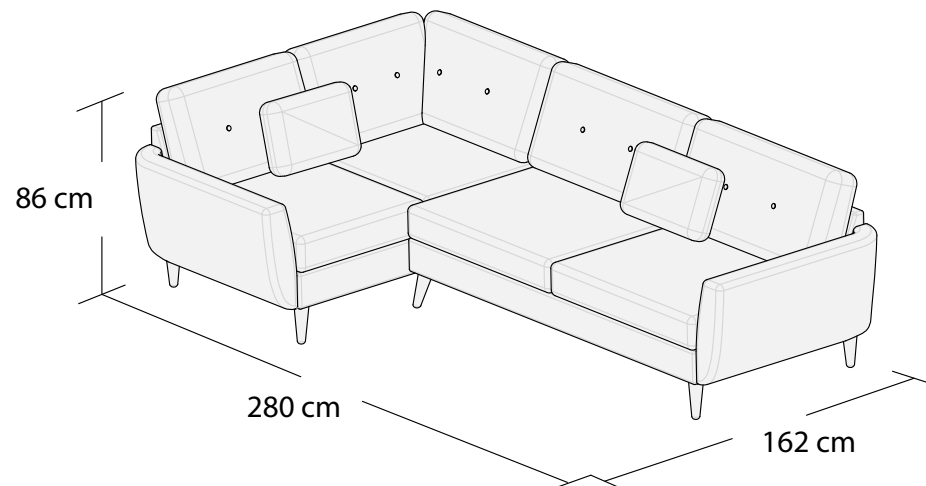

Narożnik VI
prawy