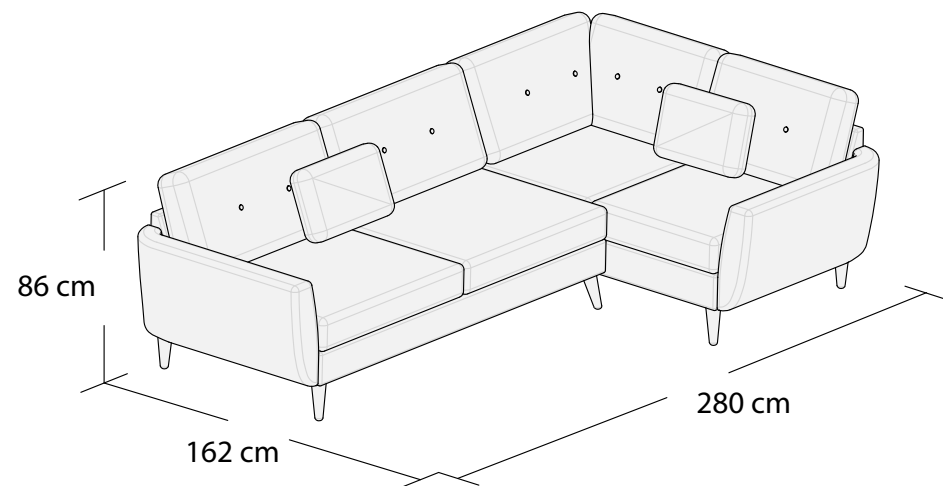

Narożnik VI
lewy