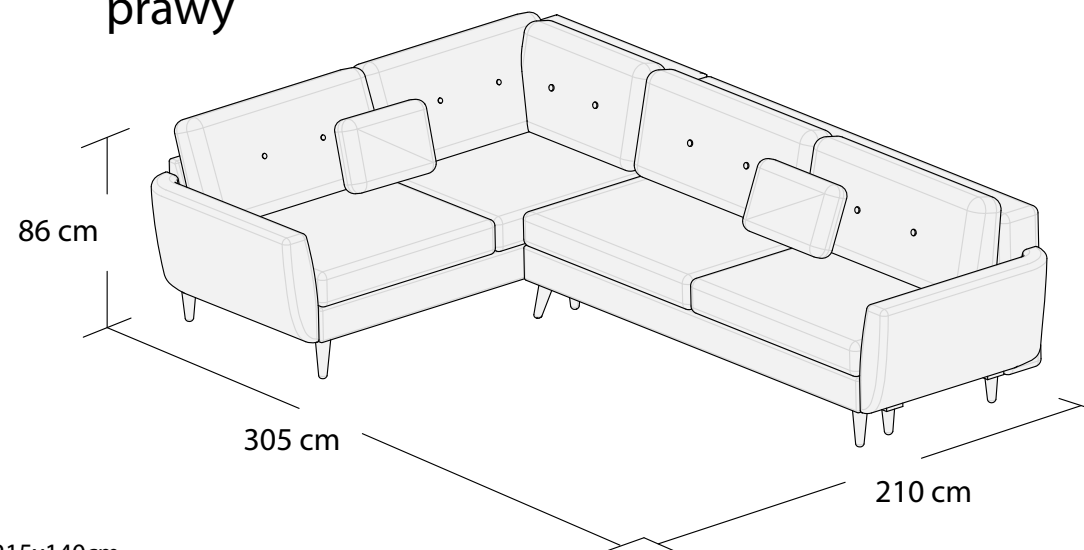

***3DL**

3S

2S

1S

Puf, bez pojemnika

*Powierzchnia spania 195x140 cm

Wymiary mebli mogą różnić się +/- 3% w stosunku do wymiarów podanych w karcie.

HARRIS

*Narożnik I
lewy

*Narożnik I
prawy

**Narożnik II
lewy

**Narożnik II
prawy

*Powierzchnia spania 215x140cm

**Powierzchnia spania 270x140cm

Wymiary mebli mogą różnić się +/- 3% w stosunku do wymiarów podanych w karcie.

HARRIS

Narożnik III
lewy

Narożnik III
prawy

Narożnik IV uniwersalny
lewy

Narożnik IV uniwersalny
prawy

HARRIS

***Narożnik V uniwersalny
lewy

***Narożnik V uniwersalny
prawy