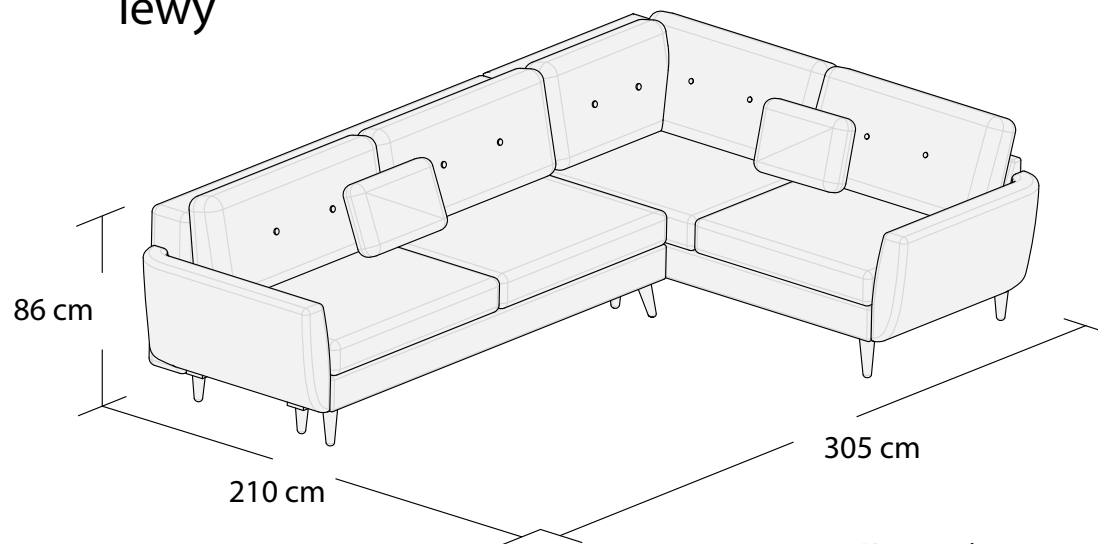

***3DL**

3S

2S

1S

Puf, bez pojemnika

*Powierzchnia spania 195x140 cm

Wymiary mebli mogą różnić się +/- 3% w stosunku do wymiarów podanych w karcie.

HARRIS

*Narożnik I
lewy

*Narożnik I
prawy

**Narożnik II
lewy

**Narożnik II
prawy

*Powierzchnia spania 215x140cm

**Powierzchnia spania 270x140cm

Wymiary mebli mogą różnić się +/- 3% w stosunku do wymiarów podanych w karcie.