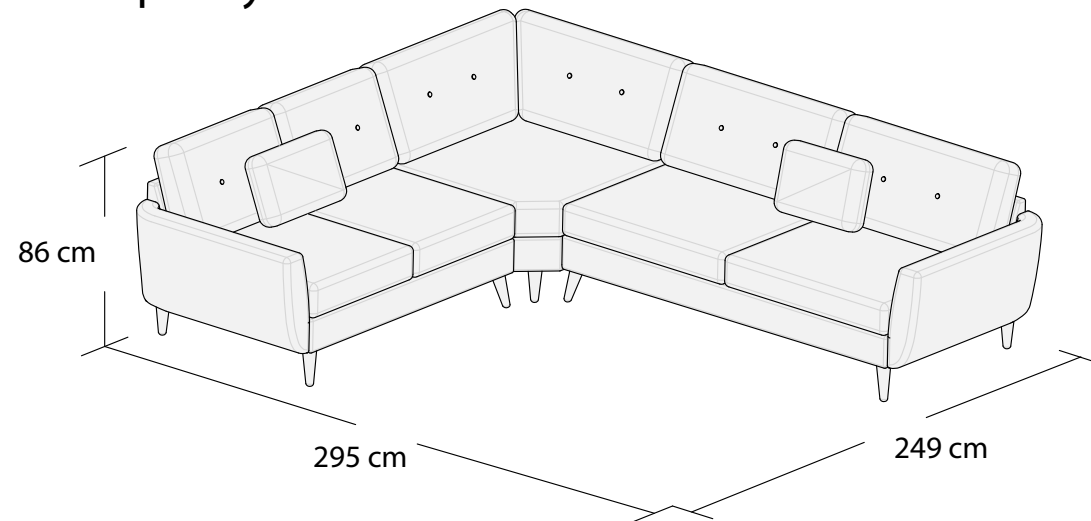

Narożnik III
prawy