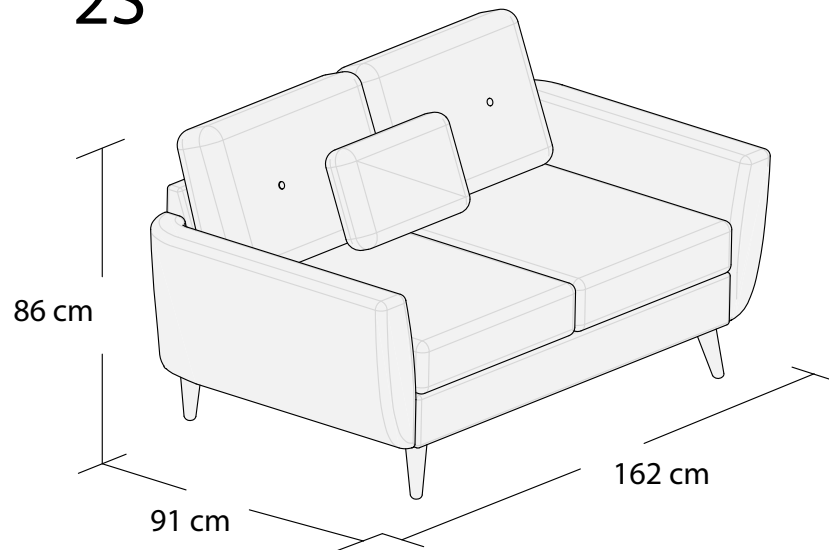

***3DL**

3S

2S

1S

Puf, bez pojemnika

*Powierzchnia spania 195x140 cm

Wymiary mebli mogą różnić się +/- 3% w stosunku do wymiarów podanych w karcie.

HARRIS

*Narożnik I
lewy

*Narożnik I
prawy

**Narożnik II
lewy

**Narożnik II
prawy

*Powierzchnia spania 215x140cm

**Powierzchnia spania 270x140cm

Wymiary mebli mogą różnić się +/- 3% w stosunku do wymiarów podanych w karcie.