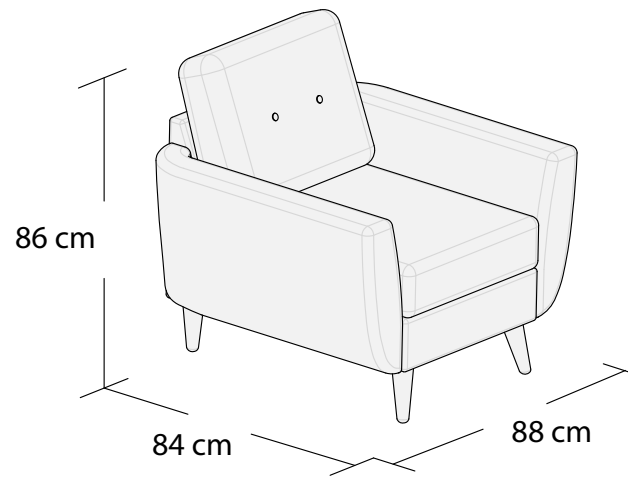

***3DL**

3S

2S

1S

Puf, bez pojemnika

*Powierzchnia spania 195x140 cm

Wymiary mebli mogą różnić się +/- 3% w stosunku do wymiarów podanych w karcie.

HARRIS

*Narożnik I
lewy

*Narożnik I
prawy

**Narożnik II
lewy

**Narożnik II
prawy

*Powierzchnia spania 215x140cm

**Powierzchnia spania 270x140cm

Wymiary mebli mogą różnić się +/- 3% w stosunku do wymiarów podanych w karcie.