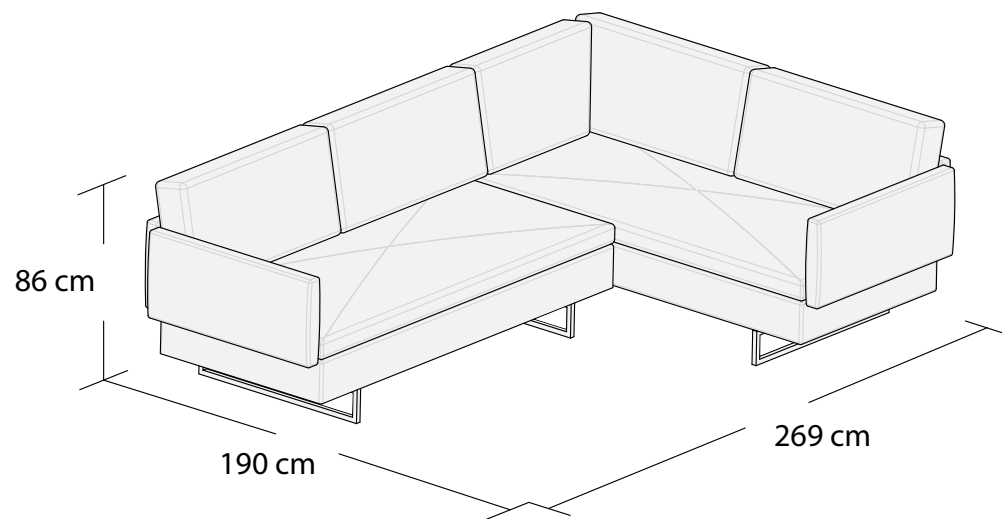

# JUNO

1S

2S

3S

\*3DL

\*Powierzchnia spania 203x145cm

Wymiary mebli mogą różnić się +/- 3% w stosunku do wymiarów podanych w karcie.

Set I (2LB+2RBB)

Set I (2LBB+2RB)

Set I (3LB+2RBB)

Set I (2LBB+3RB)

Set I (3LB+3RBB)

Set I (3LBB+3RB)