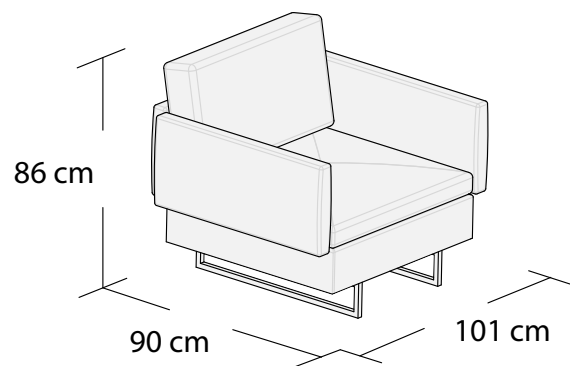

# JUNO

1S

2S

3S

\*3DL

\*Powierzchnia spania 203x145cm

Wymiary mebli mogą różnić się +/- 3% w stosunku do wymiarów podanych w karcie.

Set I (2LB+2RBB)

Set I (2LBB+2RB)

Set I (3LB+2RBB)

Set I (2LBB+3RB)

Set I (3LB+3RBB)

Set I (3LBB+3RB)