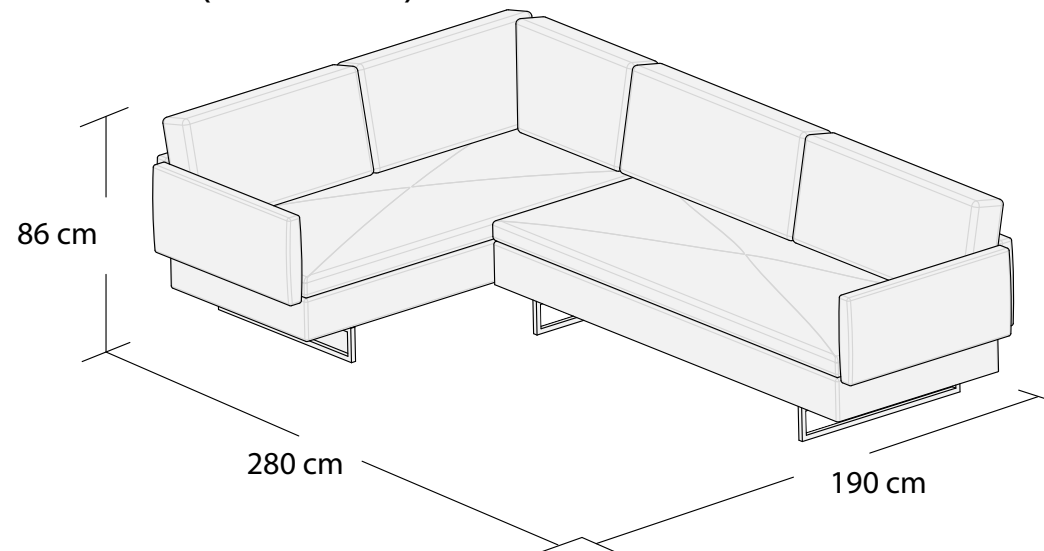

# JUNO

1S

2S

3S

\*3DL

\*Powierzchnia spania 203x145cm

Wymiary mebli mogą różnić się +/- 3% w stosunku do wymiarów podanych w karcie.

Set I (2LB+2RBB)

Set I (2LBB+2RB)

Set I (3LB+2RBB)

Set I (2LBB+3RB)

Set I (3LB+3RBB)

Set I (3LBB+3RB)