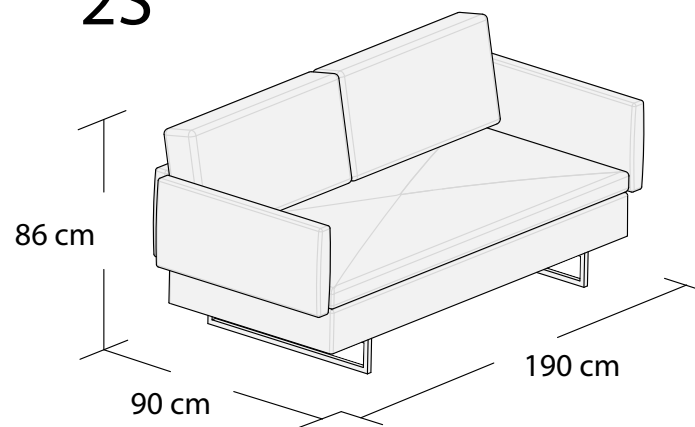

# JUNO

1S

2S

3S

\*3DL

\*Powierzchnia spania 203x145cm

Wymiary mebli mogą różnić się +/- 3% w stosunku do wymiarów podanych w karcie.

Set I (2LB+2RBB)

Set I (2LBB+2RB)

Set I (3LB+2RBB)

Set I (2LBB+3RB)

Set I (3LB+3RBB)

Set I (3LBB+3RB)