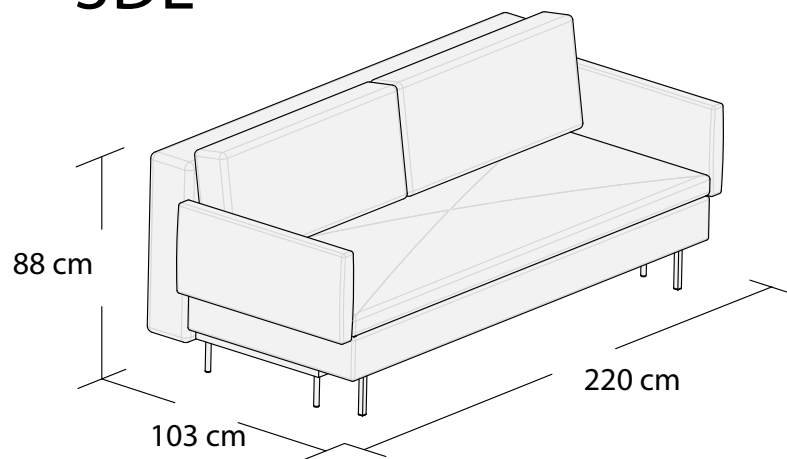

# JUNO

1S

2S

3S

\*3DL

\*Powierzchnia spania 203x145cm

Wymiary mebli mogą różnić się +/- 3% w stosunku do wymiarów podanych w karcie.

Set I (2LB+2RBB)

Set I (2LBB+2RB)

Set I (3LB+2RBB)

Set I (2LBB+3RB)

Set I (3LB+3RBB)

Set I (3LBB+3RB)