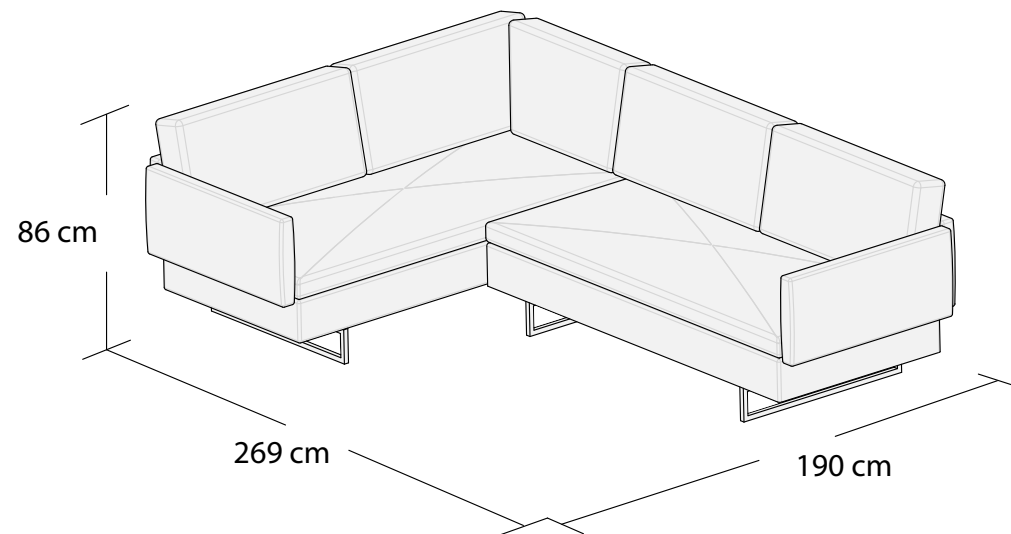

# JUNO

1S

2S

3S

\*3DL

\*Powierzchnia spania 203x145cm

Wymiary mebli mogą różnić się +/- 3% w stosunku do wymiarów podanych w karcie.

Set I (2LB+2RBB)

Set I (2LBB+2RB)

Set I (3LB+2RBB)

Set I (2LBB+3RB)

Set I (3LB+3RBB)

Set I (3LBB+3RB)