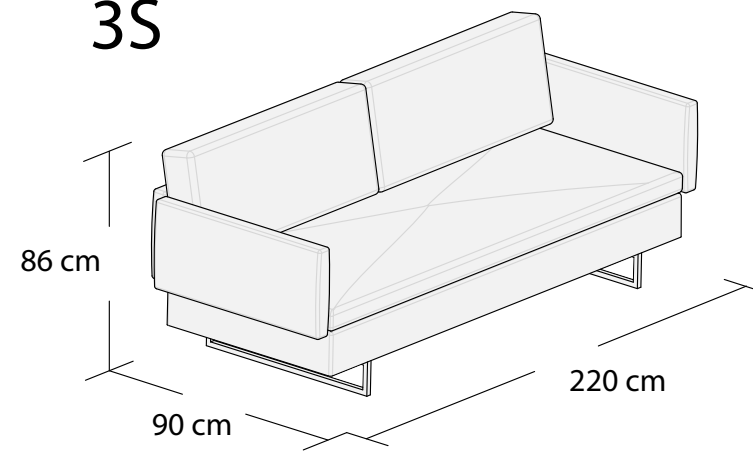

# JUNO

1S

2S

3S

\*3DL

\*Powierzchnia spania 203x145cm

Wymiary mebli mogą różnić się +/- 3% w stosunku do wymiarów podanych w karcie.

Set I (2LB+2RBB)

Set I (2LBB+2RB)

Set I (3LB+2RBB)

Set I (2LBB+3RB)

Set I (3LB+3RBB)

Set I (3LBB+3RB)