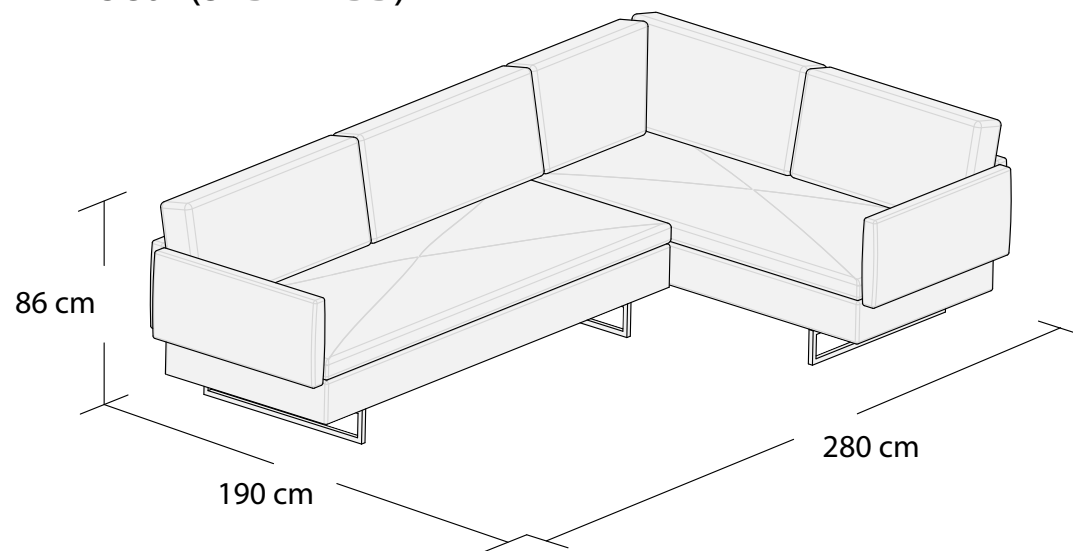

# JUNO

1S

2S

3S

\*3DL

\*Powierzchnia spania 203x145cm

Wymiary mebli mogą różnić się +/- 3% w stosunku do wymiarów podanych w karcie.

Set I (2LB+2RBB)

Set I (2LBB+2RB)

Set I (3LB+2RBB)

Set I (2LBB+3RB)

Set I (3LB+3RBB)

Set I (3LBB+3RB)