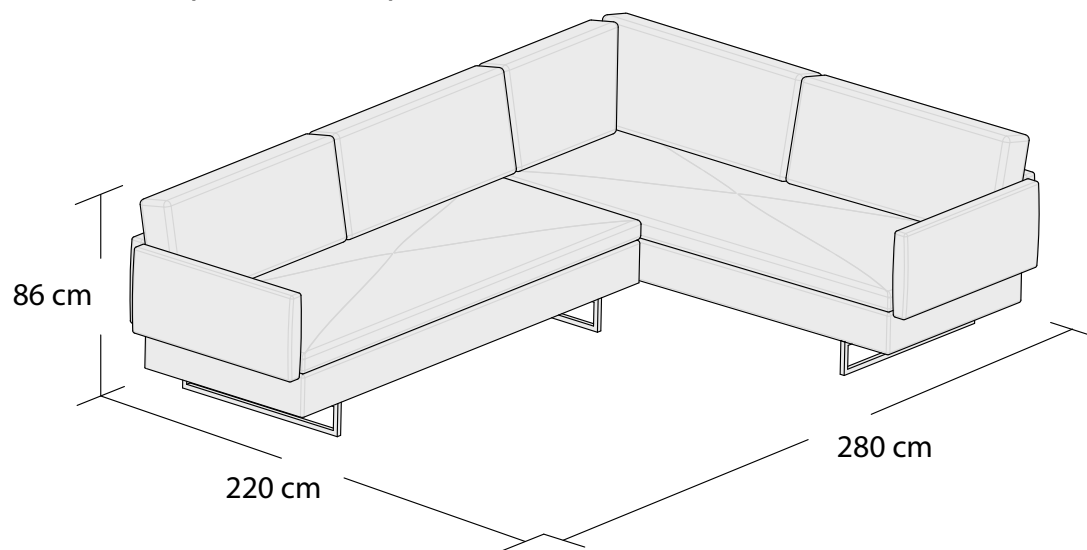

# JUNO

1S

2S

3S

\*3DL

\*Powierzchnia spania 203x145cm

Wymiary mebli mogą różnić się +/- 3% w stosunku do wymiarów podanych w karcie.

Set I (2LB+2RBB)

Set I (2LBB+2RB)

Set I (3LB+2RBB)

Set I (2LBB+3RB)

Set I (3LB+3RBB)

Set I (3LBB+3RB)