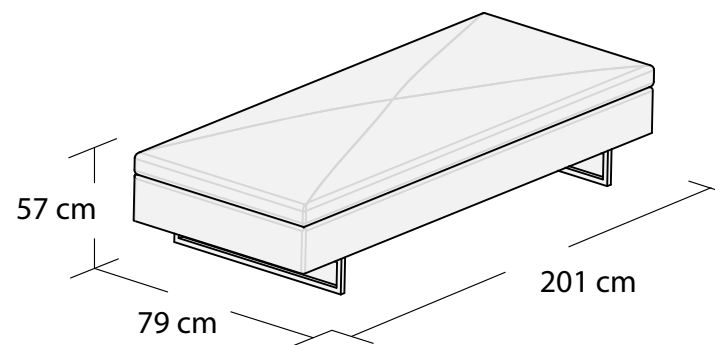

# JUNO

1S

2S

3S

\*3DL

\*Powierzchnia spania 203x145cm

Wymiary mebli mogą różnić się +/- 3% w stosunku do wymiarów podanych w karcie.

Set I (2LB+2RBB)

Set I (2LBB+2RB)

Set I (3LB+2RBB)

Set I (2LBB+3RB)

Set I (3LB+3RBB)

Set I (3LBB+3RB)