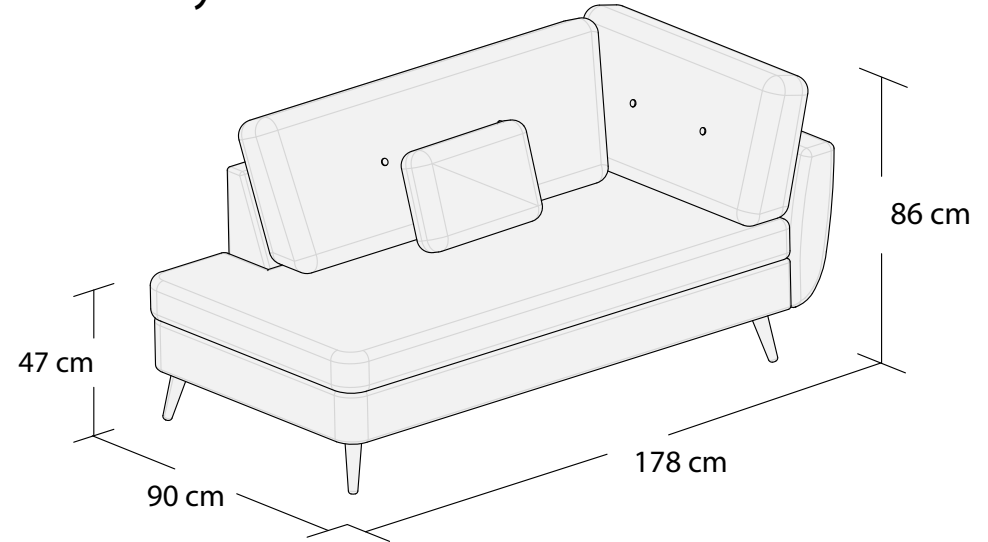

*Powierzchnia spania 195x140 cm

Wymiary mebli mogą różnić się +/- 3% w stosunku do wymiarów podanych w karcie.

OPTISOFA

HARRIS

OTTM
Lewy

OTTM
Prawy

RXL

OPTISOFA

HARRIS

*Narożnik I
lewy 2DL+3SM

*Narożnik I
prawy 2DL+3SM

**Narożnik II
lewy 3DL+3SM

**Narożnik II
prawy 3DL+3SM

*Powierzchnia spania 215x140cm

**Powierzchnia spania 275x140cm

Wymiary mebli mogą różnić się +/- 3% w stosunku do wymiarów podanych w karcie.