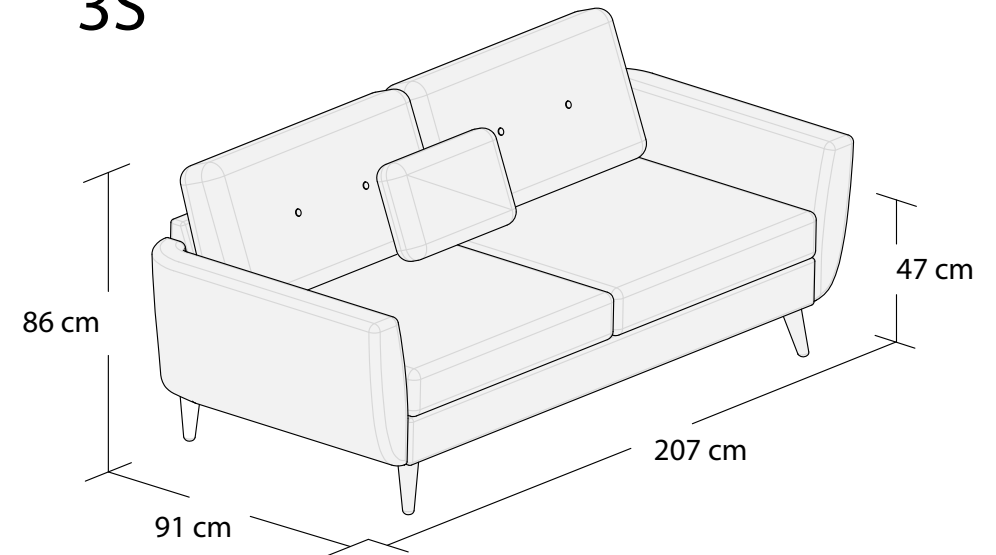

OPTISOFA

HARRIS

06-20.12.2021

*3DL

3S

2S

1S

Puf, bez pojemnika

*Powierzchnia spania 195x140 cm

Wymiary mebli mogą różnić się +/- 3% w stosunku do wymiarów podanych w karcie.