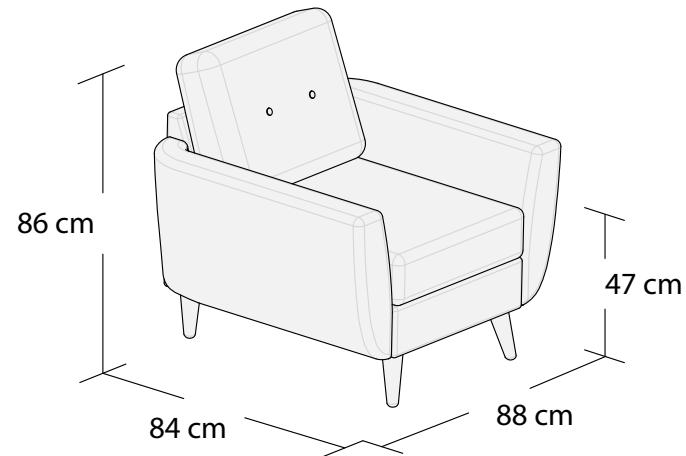

Puf, bez pojemnika