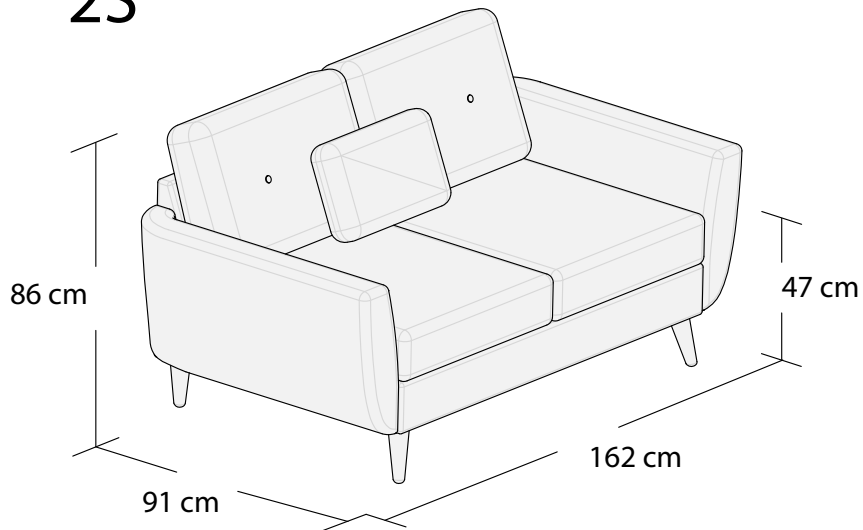

OPTISOFA

HARRIS

06-20.12.2021

*3DL

3S

2S

1S

Puf, bez pojemnika

*Powierzchnia spania 195x140 cm

Wymiary mebli mogą różnić się +/- 3% w stosunku do wymiarów podanych w karcie.