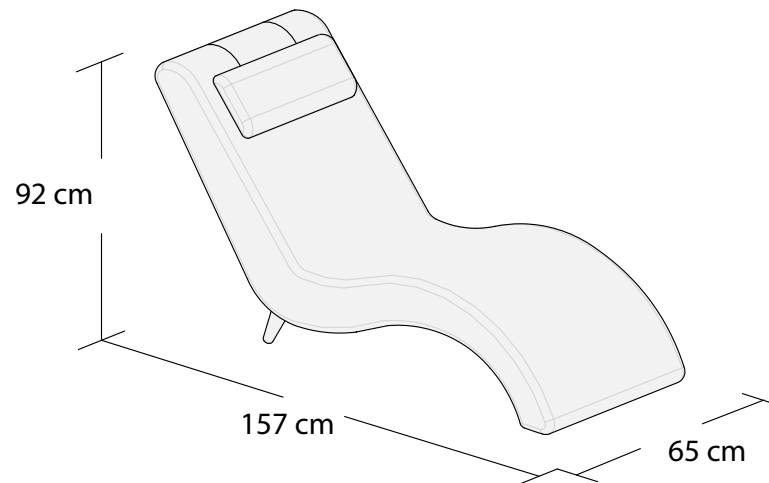

*Powierzchnia spania 195x140 cm

Wymiary mebli mogą różnić się +/- 3% w stosunku do wymiarów podanych w karcie.

OPTISOFA

HARRIS

OTTM
Lewy

OTTM
Prawy

RXL

OPTISOFA

HARRIS

*Narożnik I
lewy 2DL+3SM

*Narożnik I
prawy 2DL+3SM

**Narożnik II
lewy 3DL+3SM

**Narożnik II
prawy 3DL+3SM

*Powierzchnia spania 215x140cm

**Powierzchnia spania 275x140cm

Wymiary mebli mogą różnić się +/- 3% w stosunku do wymiarów podanych w karcie.