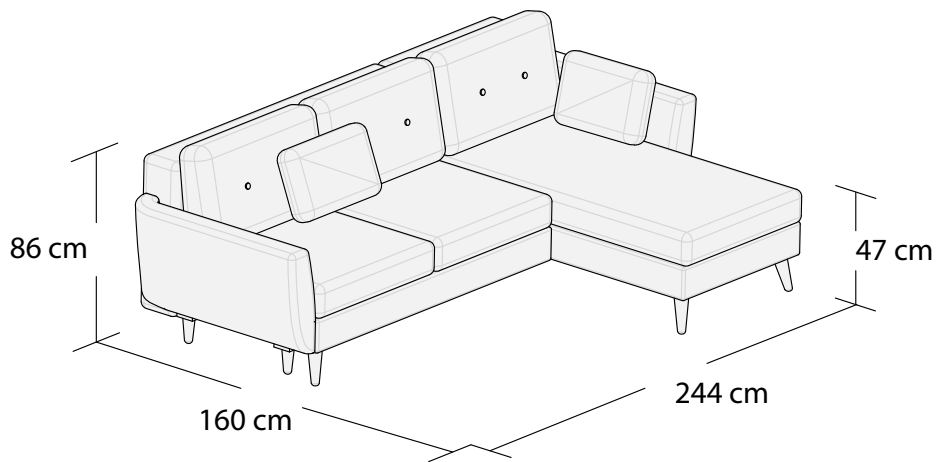

HARRIS

*Narożnik I
lewy 2DL+3SM

*Narożnik I
prawy 2DL+3SM

**Narożnik II
lewy 3DL+3SM

**Narożnik II
prawy 3DL+3SM

*Powierzchnia spania 215x140cm

**Powierzchnia spania 275x140cm

Wymiary mebli mogą różnić się +/- 3% w stosunku do wymiarów podanych w karcie.

OPTISOFA

HARRIS

Narożnik III
lewy 2SM+C+3SM

Narożnik III
prawy 3SM+C+2SM

Narożnik IV uniwersalny
lewy 2S+OTM

Narożnik IV uniwersalny
prawy 2S+OTM

OPTISOFA

HARRIS

***Narożnik V uniwersalny
lewy 2DL+DTM

***Narożnik V uniwersalny
prawy 2DL+DTM

****Narożnik VI uniwersalny
lewy 3DL+DTM

****Narożnik VI uniwersalny
prawy 3DL+DTM

***Powierzchnia spania 210x140cm

***Powierzchnia spania 265x140cm