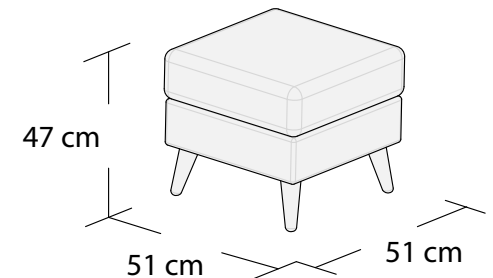

*Powierzchnia spania 195x140 cm

Wymiary mebli mogą różnić się +/- 3% w stosunku do wymiarów podanych w karcie.

OPTISOFA

HARRIS

OTTM
Lewy

OTTM
Prawy

RXL

OPTISOFA

HARRIS

*Narożnik I
lewy 2DL+3SM

*Narożnik I
prawy 2DL+3SM

**Narożnik II
lewy 3DL+3SM

**Narożnik II
prawy 3DL+3SM

*Powierzchnia spania 215x140cm

**Powierzchnia spania 275x140cm

Wymiary mebli mogą różnić się +/- 3% w stosunku do wymiarów podanych w karcie.