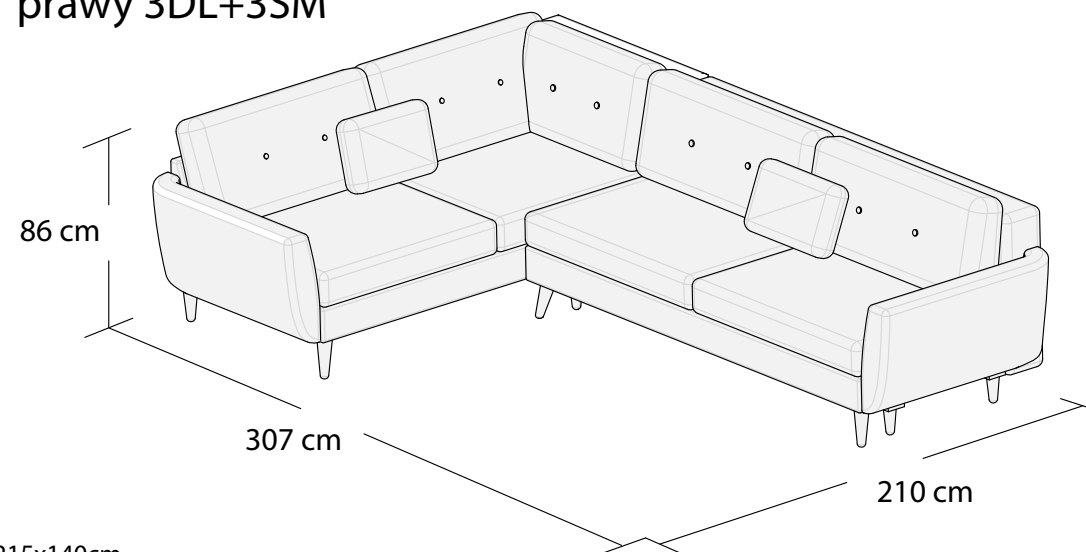

HARRIS

*Narożnik I
lewy 2DL+3SM

*Narożnik I
prawy 2DL+3SM

**Narożnik II
lewy 3DL+3SM

**Narożnik II
prawy 3DL+3SM

*Powierzchnia spania 215x140cm

**Powierzchnia spania 275x140cm

Wymiary mebli mogą różnić się +/- 3% w stosunku do wymiarów podanych w karcie.

OPTISOFA

HARRIS

Narożnik III
lewy 2SM+C+3SM

Narożnik III
prawy 3SM+C+2SM

Narożnik IV uniwersalny
lewy 2S+OTM

Narożnik IV uniwersalny
prawy 2S+OTM

OPTISOFA

HARRIS