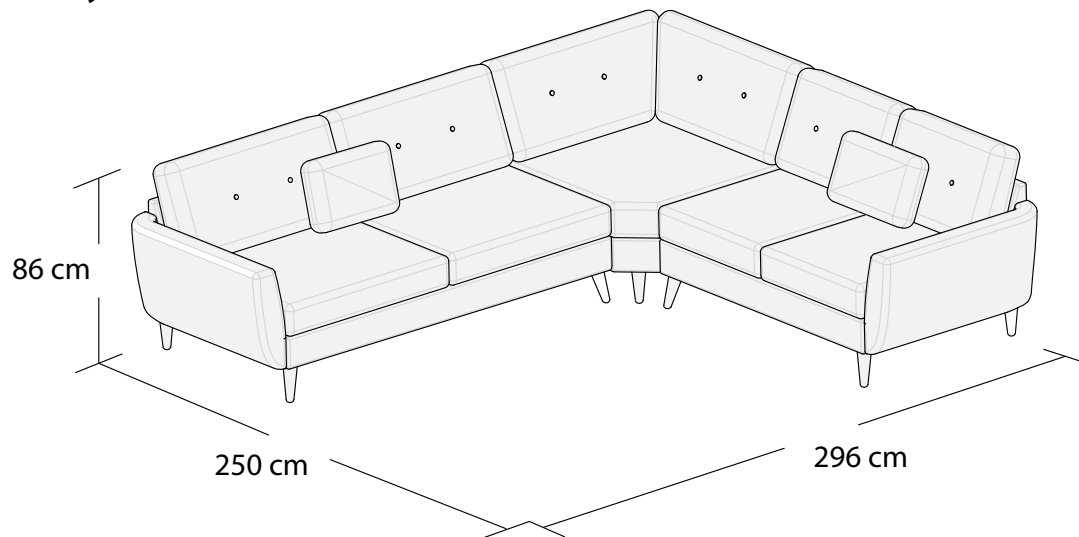

*Powierzchnia spania 195x140 cm

Wymiary mebli mogą różnić się +/- 3% w stosunku do wymiarów podanych w karcie.

OPTISOFA

HARRIS

OTTM
Lewy

OTTM
Prawy

RXL

OPTISOFA

HARRIS

*Narożnik I
lewy 2DL+3SM

*Narożnik I
prawy 2DL+3SM

**Narożnik II
lewy 3DL+3SM

**Narożnik II
prawy 3DL+3SM

*Powierzchnia spania 215x140cm

**Powierzchnia spania 275x140cm

Wymiary mebli mogą różnić się +/- 3% w stosunku do wymiarów podanych w karcie.

OPTISOFA

HARRIS

Narożnik III
lewy 2SM+C+3SM

Narożnik III
prawy 3SM+C+2SM

Narożnik IV uniwersalny
lewy 2S+OTM

Narożnik IV uniwersalny
prawy 2S+OTM

OPTISOFA

HARRIS