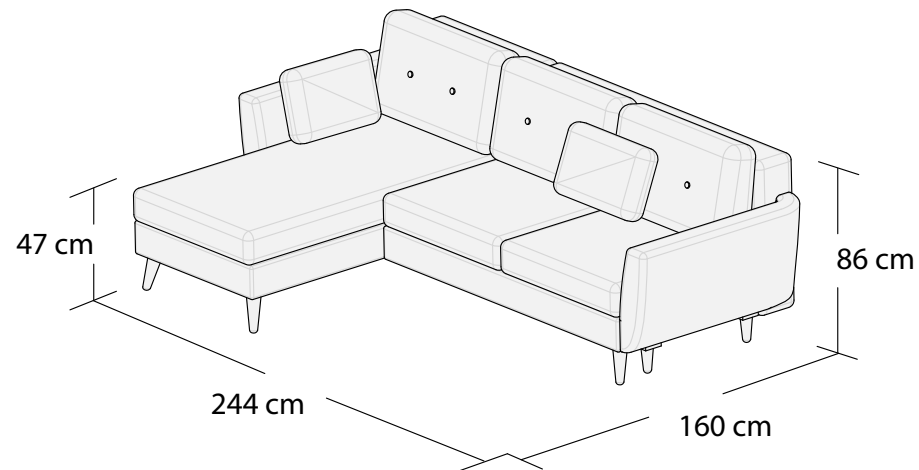

HARRIS

*Narożnik I
lewy 2DL+3SM

*Narożnik I
prawy 2DL+3SM

**Narożnik II
lewy 3DL+3SM

**Narożnik II
prawy 3DL+3SM

*Powierzchnia spania 215x140cm

**Powierzchnia spania 275x140cm

Wymiary mebli mogą różnić się +/- 3% w stosunku do wymiarów podanych w karcie.

OPTISOFA

HARRIS

Narożnik III
lewy 2SM+C+3SM

Narożnik III
prawy 3SM+C+2SM

Narożnik IV uniwersalny
lewy 2S+OTM

Narożnik IV uniwersalny
prawy 2S+OTM

OPTISOFA

HARRIS

***Narożnik V uniwersalny
lewy 2DL+DTM

***Narożnik V uniwersalny
prawy 2DL+DTM

****Narożnik VI uniwersalny
lewy 3DL+DTM

****Narożnik VI uniwersalny
prawy 3DL+DTM

***Powierzchnia spania 210x140cm

***Powierzchnia spania 265x140cm