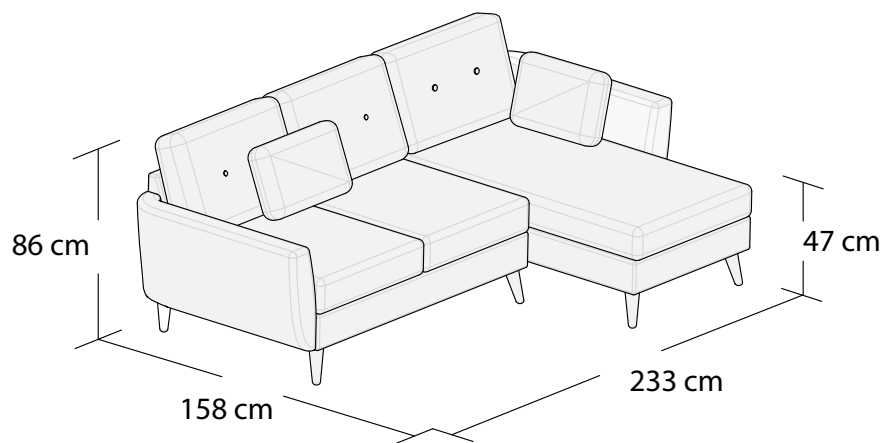

HARRIS

*Narożnik I
lewy 2DL+3SM

*Narożnik I
prawy 2DL+3SM

**Narożnik II
lewy 3DL+3SM

**Narożnik II
prawy 3DL+3SM

*Powierzchnia spania 215x140cm

**Powierzchnia spania 275x140cm

Wymiary mebli mogą różnić się +/- 3% w stosunku do wymiarów podanych w karcie.

OPTISOFA

HARRIS

Narożnik III
lewy 2SM+C+3SM

Narożnik III
prawy 3SM+C+2SM

Narożnik IV uniwersalny
lewy 2S+OTM

Narożnik IV uniwersalny
prawy 2S+OTM

OPTISOFA

HARRIS

***Narożnik V uniwersalny
lewy 2DL+DTM

***Narożnik V uniwersalny
prawy 2DL+DTM

****Narożnik VI uniwersalny
lewy 3DL+DTM

****Narożnik VI uniwersalny
prawy 3DL+DTM

***Powierzchnia spania 210x140cm

***Powierzchnia spania 265x140cm