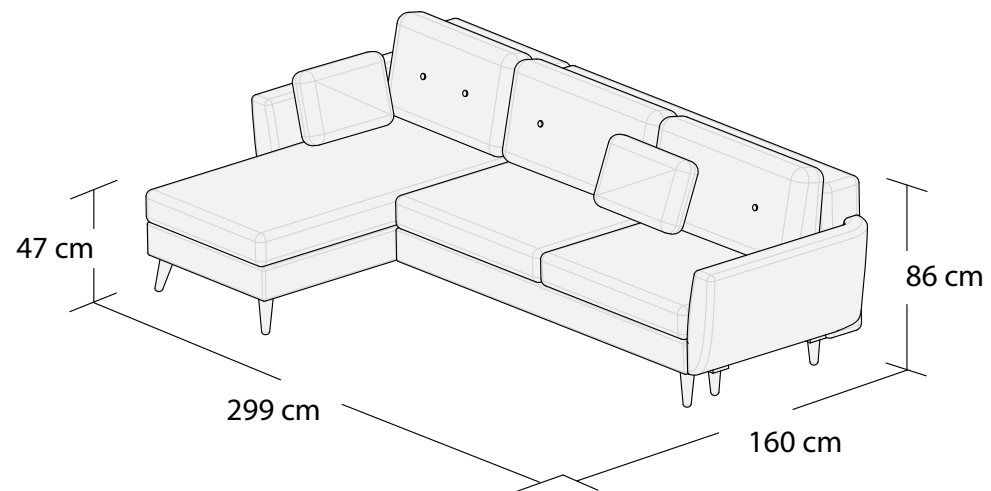

***Narożnik V uniwersalny
lewy 2DL+DTM

***Narożnik V uniwersalny
prawy 2DL+DTM

****Narożnik VI uniwersalny
lewy 3DL+DTM

****Narożnik VI uniwersalny
prawy 3DL+DTM

***Powierzchnia spania 210x140cm

***Powierzchnia spania 265x140cm

Wymiary mebli mogą różnić się +/- 3% w stosunku do wymiarów podanych w karcie.

OPTISOFA

HARRIS

Narożnik VII uniwersalny
lewy 3S+OTM

Narożnik VII uniwersalny
prawy 3S+OTM