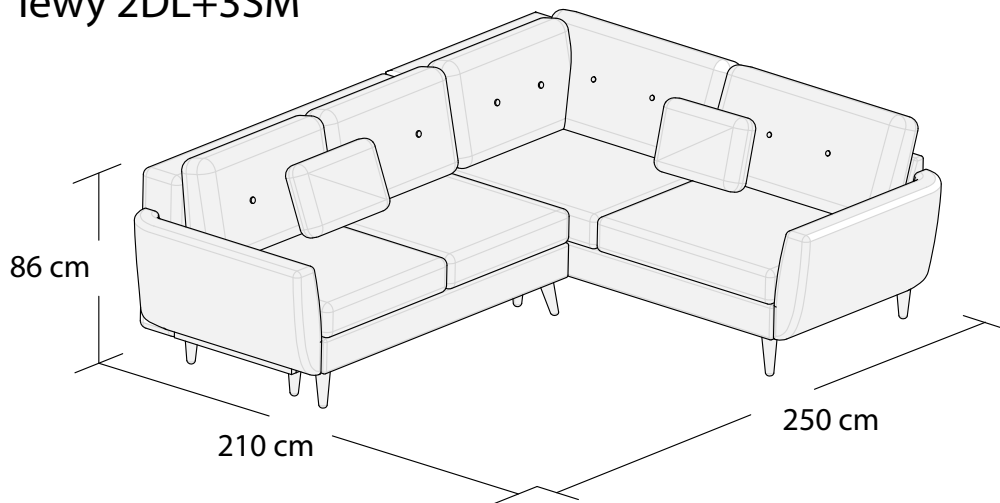

*Powierzchnia spania 195x140 cm

Wymiary mebli mogą różnić się +/- 3% w stosunku do wymiarów podanych w karcie.

OPTISOFA

HARRIS

OTTM
Lewy

OTTM
Prawy

RXL

OPTISOFA

HARRIS

*Narożnik I
lewy 2DL+3SM

*Narożnik I
prawy 2DL+3SM

**Narożnik II
lewy 3DL+3SM

**Narożnik II
prawy 3DL+3SM

*Powierzchnia spania 215x140cm

**Powierzchnia spania 275x140cm

Wymiary mebli mogą różnić się +/- 3% w stosunku do wymiarów podanych w karcie.