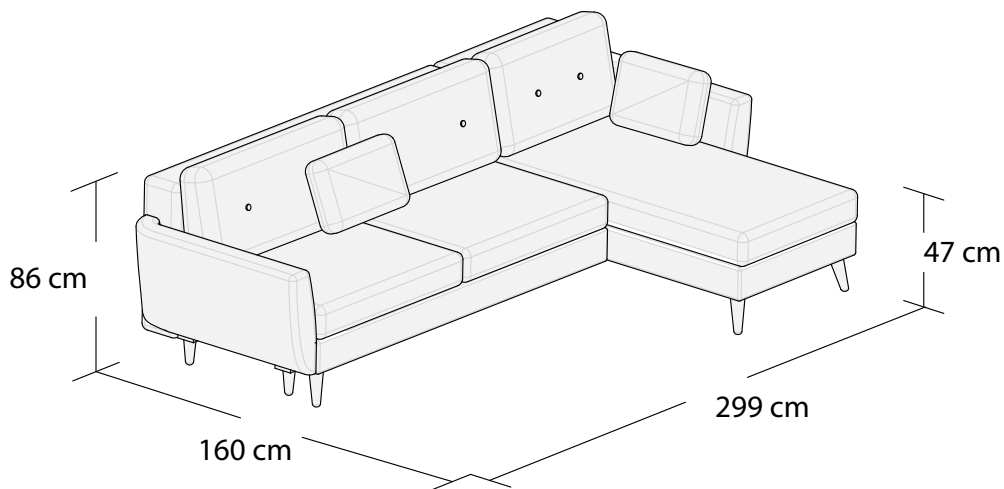

HARRIS

*Narożnik I
lewy 2DL+3SM

*Narożnik I
prawy 2DL+3SM

**Narożnik II
lewy 3DL+3SM

**Narożnik II
prawy 3DL+3SM

*Powierzchnia spania 215x140cm

**Powierzchnia spania 275x140cm

Wymiary mebli mogą różnić się +/- 3% w stosunku do wymiarów podanych w karcie.

OPTISOFA

HARRIS

Narożnik III
lewy 2SM+C+3SM

Narożnik III
prawy 3SM+C+2SM

Narożnik IV uniwersalny
lewy 2S+OTM

Narożnik IV uniwersalny
prawy 2S+OTM

OPTISOFA

HARRIS

***Narożnik V uniwersalny
lewy 2DL+DTM

***Narożnik V uniwersalny
prawy 2DL+DTM

****Narożnik VI uniwersalny
lewy 3DL+DTM

****Narożnik VI uniwersalny
prawy 3DL+DTM

***Powierzchnia spania 210x140cm

***Powierzchnia spania 265x140cm