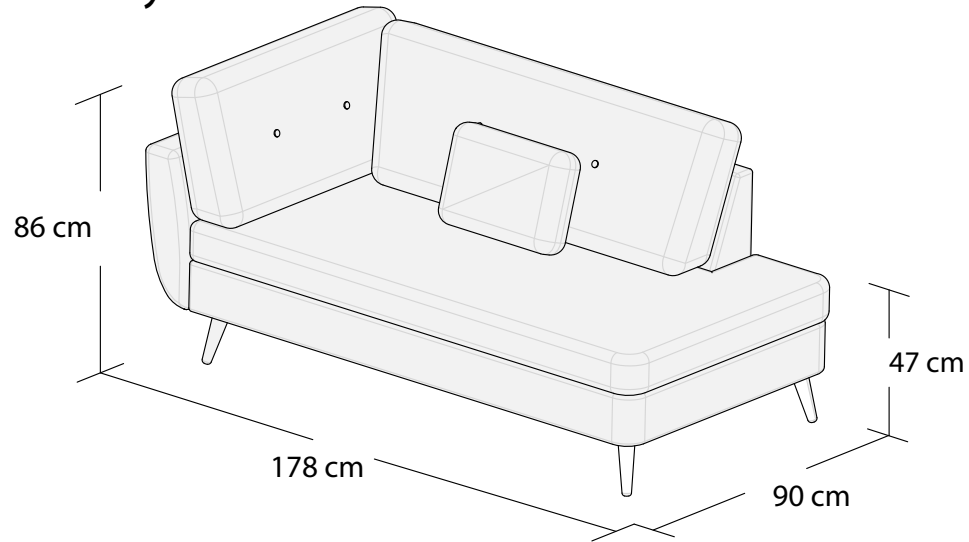

*Powierzchnia spania 195x140 cm

Wymiary mebli mogą różnić się +/- 3% w stosunku do wymiarów podanych w karcie.

OPTISOFA

HARRIS

OTTM
Lewy

OTTM
Prawy

RXL

OPTISOFA

HARRIS

*Narożnik I
lewy 2DL+3SM

*Narożnik I
prawy 2DL+3SM

**Narożnik II
lewy 3DL+3SM

**Narożnik II
prawy 3DL+3SM

*Powierzchnia spania 215x140cm

**Powierzchnia spania 275x140cm

Wymiary mebli mogą różnić się +/- 3% w stosunku do wymiarów podanych w karcie.