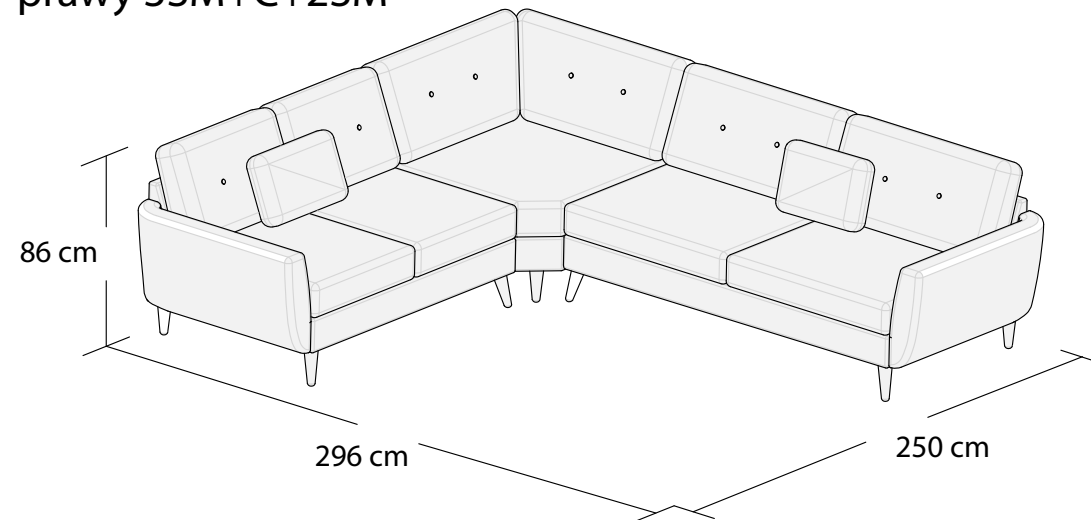

Narożnik III
prawy 3SM+C+2SM