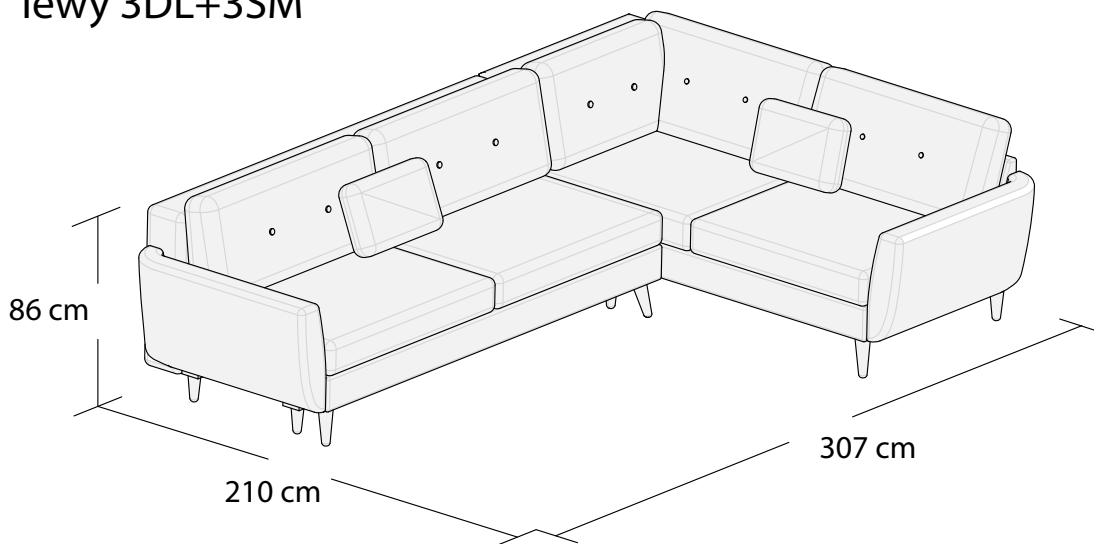

*Powierzchnia spania 195x140 cm

Wymiary mebli mogą różnić się +/- 3% w stosunku do wymiarów podanych w karcie.

OPTISOFA

HARRIS

OTTM
Lewy

OTTM
Prawy

RXL

OPTISOFA

HARRIS

*Narożnik I
lewy 2DL+3SM

*Narożnik I
prawy 2DL+3SM

**Narożnik II
lewy 3DL+3SM

**Narożnik II
prawy 3DL+3SM

*Powierzchnia spania 215x140cm

**Powierzchnia spania 275x140cm

Wymiary mebli mogą różnić się +/- 3% w stosunku do wymiarów podanych w karcie.

OPTISOFA

HARRIS

Narożnik III
lewy 2SM+C+3SM

Narożnik III
prawy 3SM+C+2SM

Narożnik IV uniwersalny
lewy 2S+OTM

Narożnik IV uniwersalny
prawy 2S+OTM

OPTISOFA

HARRIS