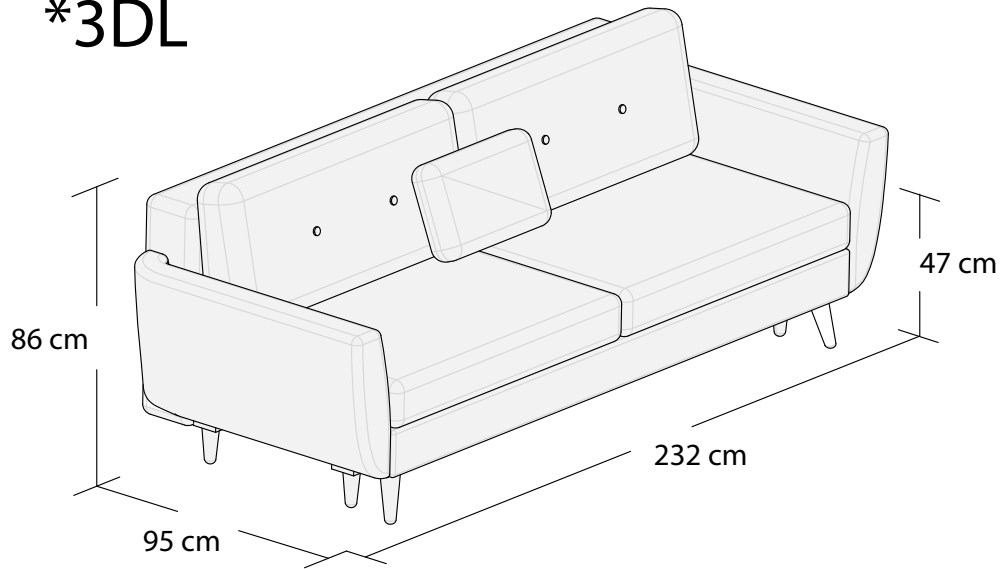

OPTISOFA

HARRIS

06-20.12.2021

*3DL