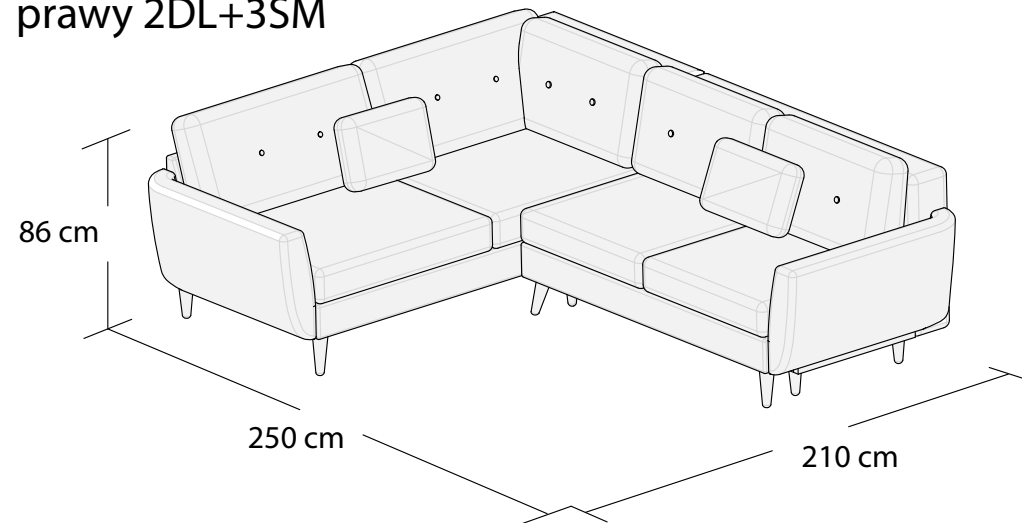

*Powierzchnia spania 195x140 cm

Wymiary mebli mogą różnić się +/- 3% w stosunku do wymiarów podanych w karcie.

OPTISOFA

HARRIS

OTTM
Lewy

OTTM
Prawy

RXL

OPTISOFA

HARRIS

*Narożnik I
lewy 2DL+3SM

*Narożnik I
prawy 2DL+3SM

**Narożnik II
lewy 3DL+3SM

**Narożnik II
prawy 3DL+3SM

*Powierzchnia spania 215x140cm

**Powierzchnia spania 275x140cm

Wymiary mebli mogą różnić się +/- 3% w stosunku do wymiarów podanych w karcie.