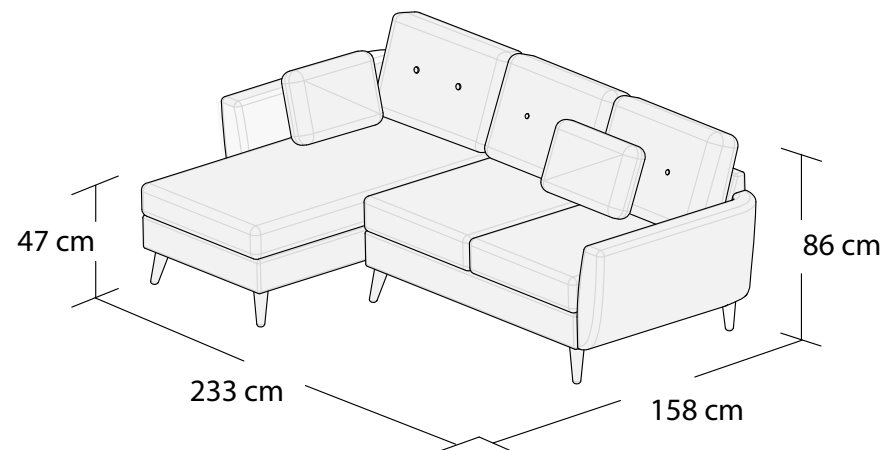

HARRIS

*Narożnik I
lewy 2DL+3SM

*Narożnik I
prawy 2DL+3SM

**Narożnik II
lewy 3DL+3SM

**Narożnik II
prawy 3DL+3SM

*Powierzchnia spania 215x140cm

**Powierzchnia spania 275x140cm

Wymiary mebli mogą różnić się +/- 3% w stosunku do wymiarów podanych w karcie.

OPTISOFA

HARRIS

Narożnik III
lewy 2SM+C+3SM

Narożnik III
prawy 3SM+C+2SM

Narożnik IV uniwersalny
lewy 2S+OTM

Narożnik IV uniwersalny
prawy 2S+OTM

OPTISOFA

HARRIS

***Narożnik V uniwersalny
lewy 2DL+DTM

***Narożnik V uniwersalny
prawy 2DL+DTM

****Narożnik VI uniwersalny
lewy 3DL+DTM

****Narożnik VI uniwersalny
prawy 3DL+DTM

***Powierzchnia spania 210x140cm

***Powierzchnia spania 265x140cm