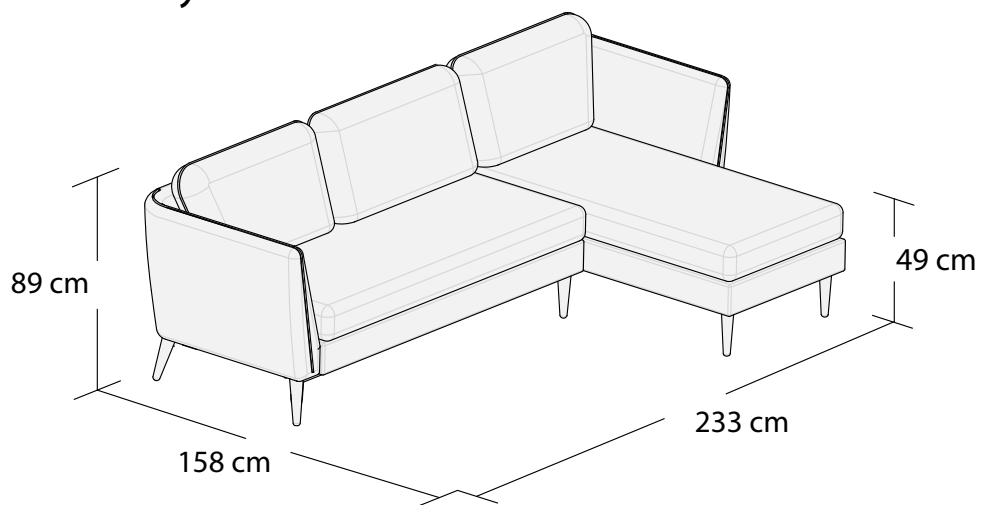

Wymiary mebli mogą różnić się +/- 3% w stosunku do wymiarów podanych w karcie.

# CLARA

\*Narożnik uniwersalny  
Lewy 2DL+DTM

\*Narożnik uniwersalny  
Prawy 2DL+DTM

Narożnik uniwersalny  
Lewy 2S+OTM

Narożnik uniwersalny  
Prawy 2S+OTM

\*Powierzchnia spania 210x140 cm

Wymiary mebli mogą różnić się +/- 3% w stosunku do wymiarów podanych w karcie.