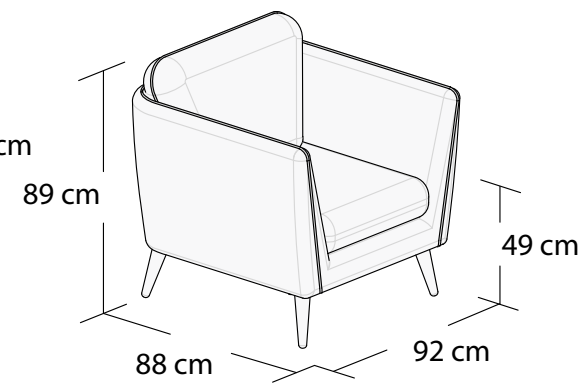

# CLARA

06-05.01.2022

3S

1S

2S

ŁAWKA

PUF

\*Powierzchnia spania 195x140 cm

Wymiary mebli mogą różnić się +/- 3% w stosunku do wymiarów podanych w karcie.