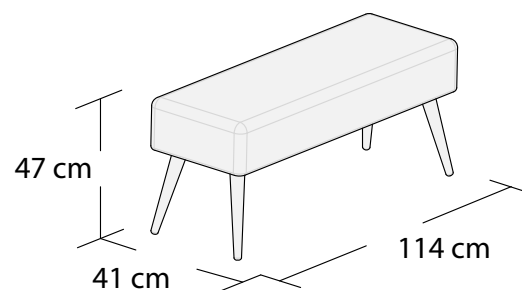

# CLARA

06-05.01.2022

3S

1S

2S

ŁAWKA

PUF

\*Powierzchnia spania 195x140 cm

Wymiary mebli mogą różnić się +/- 3% w stosunku do wymiarów podanych w karcie.