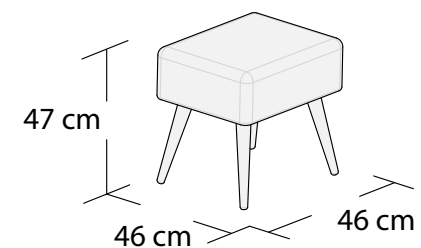

# CLARA

06-05.01.2022

3S

1S

2S

ŁAWKA

PUF

\*Powierzchnia spania 195x140 cm

Wymiary mebli mogą różnić się +/- 3% w stosunku do wymiarów podanych w karcie.