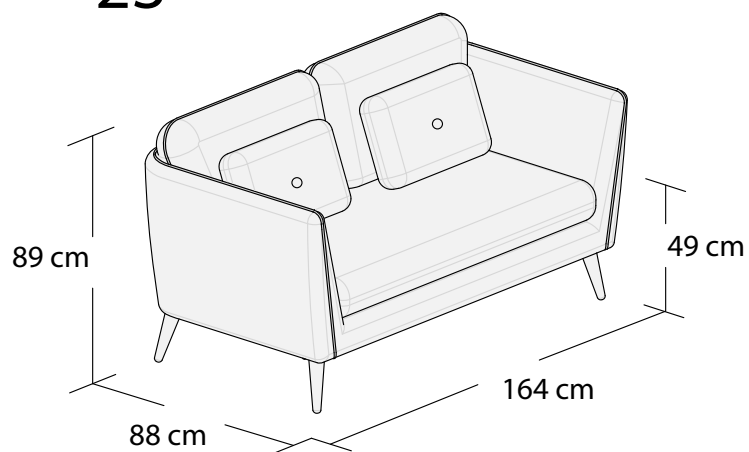

# CLARA

06-05.01.2022

3S

1S

2S

ŁAWKA

PUF

\*Powierzchnia spania 195x140 cm

Wymiary mebli mogą różnić się +/- 3% w stosunku do wymiarów podanych w karcie.