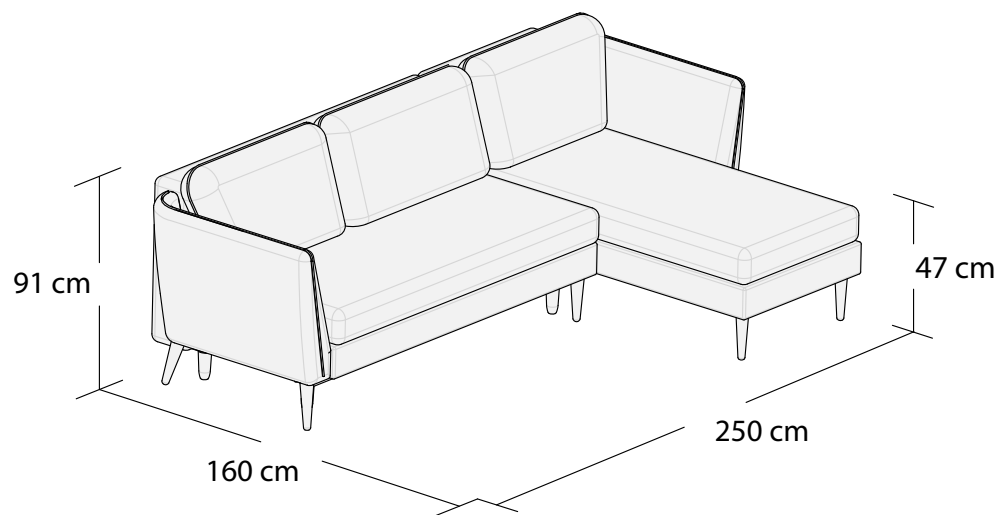

OPTISOFA

CLARA

*Narożnik uniwersalny
Lewy 2DL+DTM