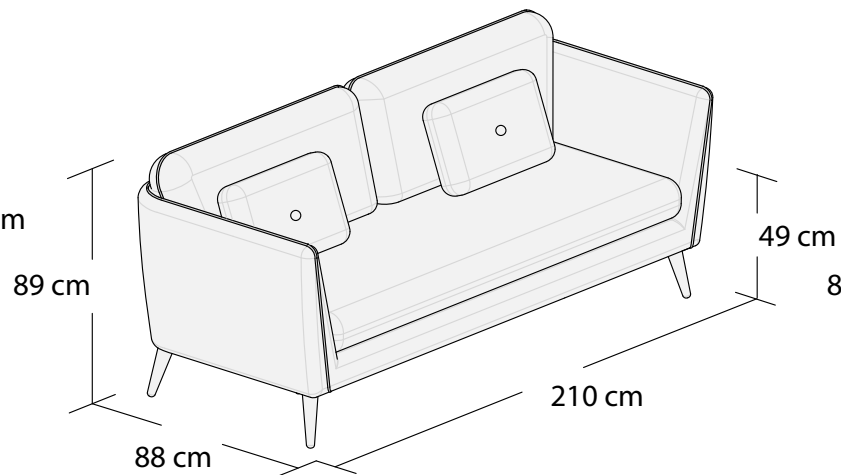

# CLARA

06-05.01.2022

3S

1S

2S

ŁAWKA

PUF

\*Powierzchnia spania 195x140 cm

Wymiary mebli mogą różnić się +/- 3% w stosunku do wymiarów podanych w karcie.