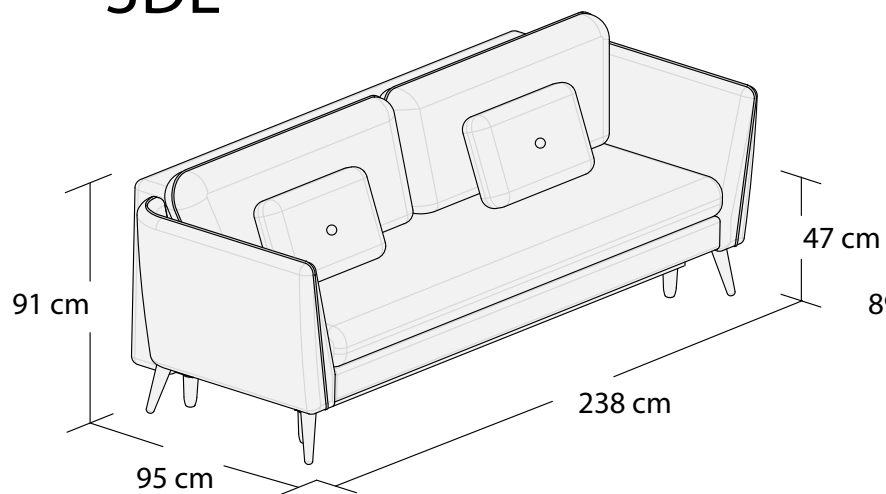

# CLARA

06-05.01.2022

3S

1S

2S

ŁAWKA

PUF

\*Powierzchnia spania 195x140 cm

Wymiary mebli mogą różnić się +/- 3% w stosunku do wymiarów podanych w karcie.