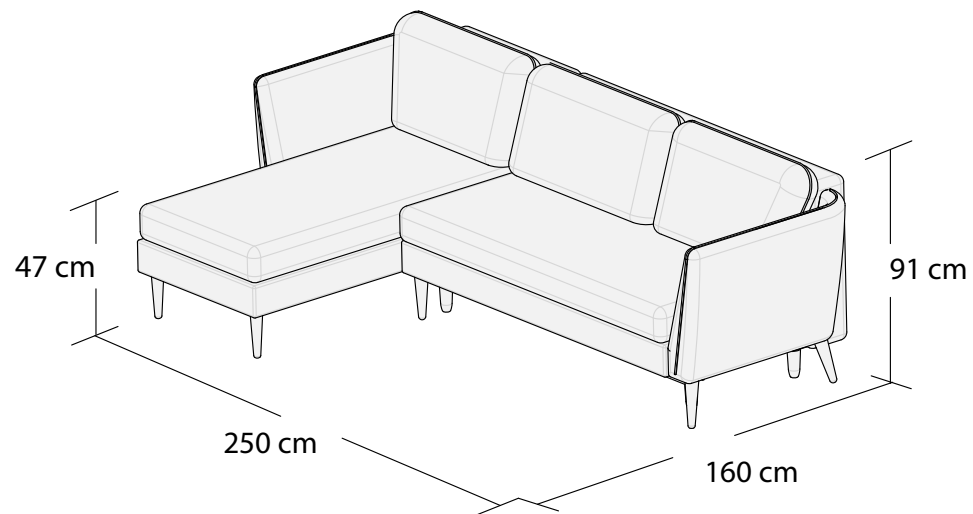

*Narożnik uniwersalny
Prawy 2DL+DTM