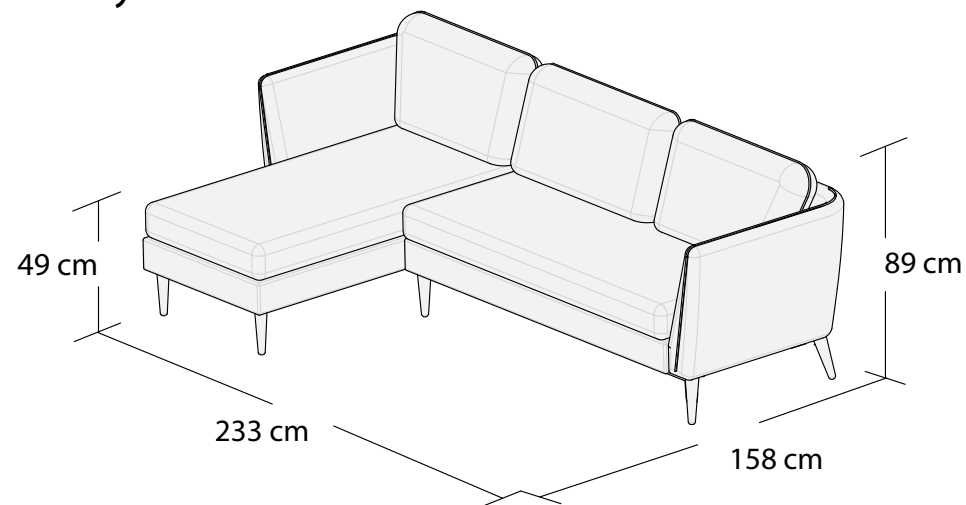

Wymiary mebli mogą różnić się +/- 3% w stosunku do wymiarów podanych w karcie.

# CLARA

\*Narożnik uniwersalny  
Lewy 2DL+DTM

\*Narożnik uniwersalny  
Prawy 2DL+DTM

Narożnik uniwersalny  
Lewy 2S+OTM

Narożnik uniwersalny  
Prawy 2S+OTM

\*Powierzchnia spania 210x140 cm

Wymiary mebli mogą różnić się +/- 3% w stosunku do wymiarów podanych w karcie.