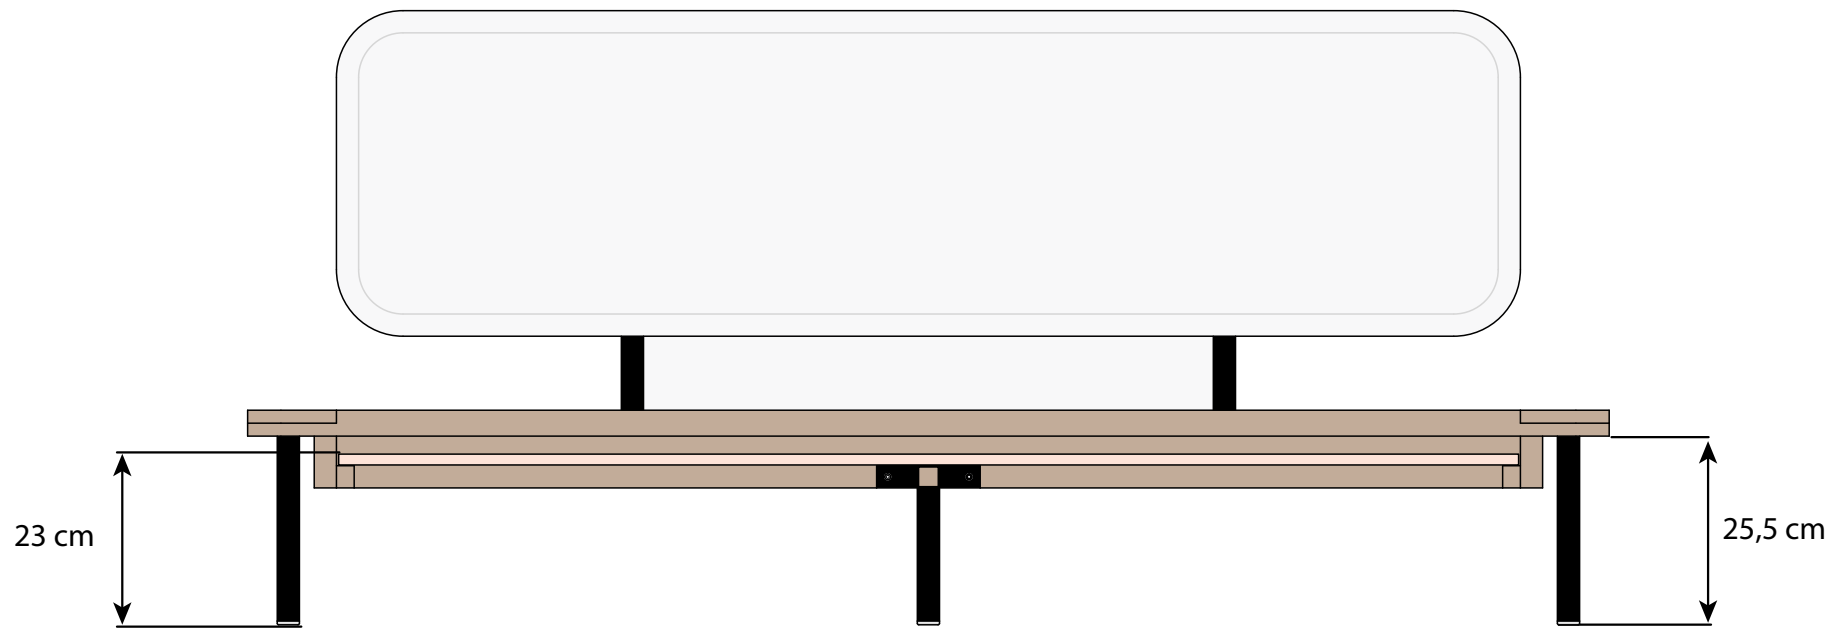

# BLOOMA

01-08.03.2022

200x160

200x180

23 cm

25,5 cm

Wysokość od podłogi do stelaża

Wysokość nogi