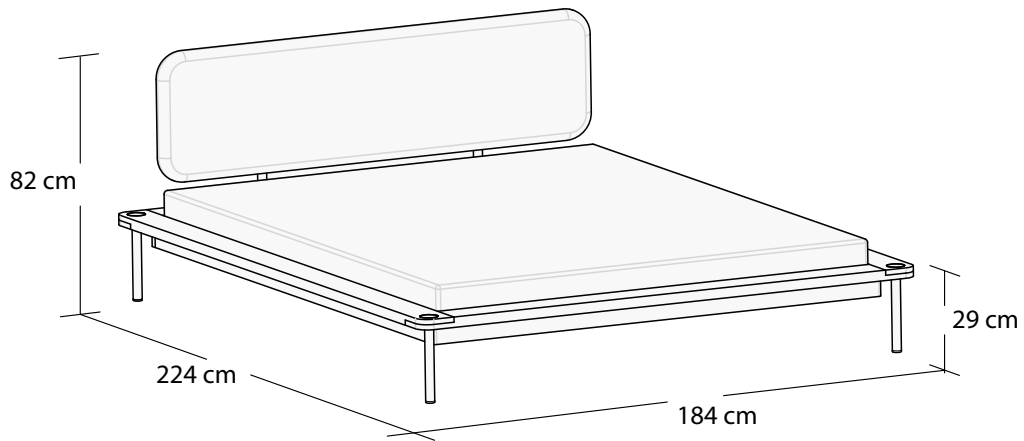

# BLOOMA

01-08.03.2022

200x160

200x180

23 cm

25,5 cm

Wysokość od podłogi do stelaża

Wysokość nogi