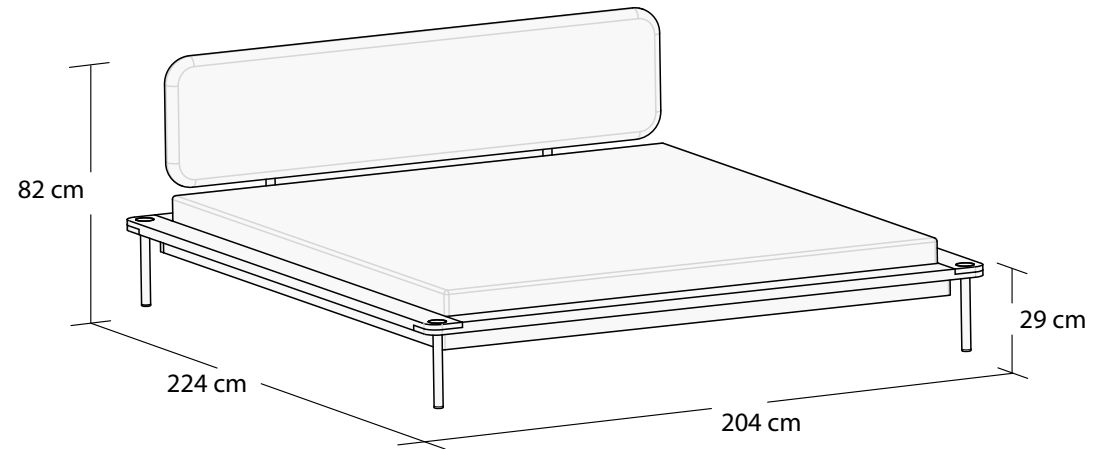

# BLOOMA

01-08.03.2022

200x160

200x180

23 cm

25,5 cm

Wysokość od podłogi do stelaża

Wysokość nogi