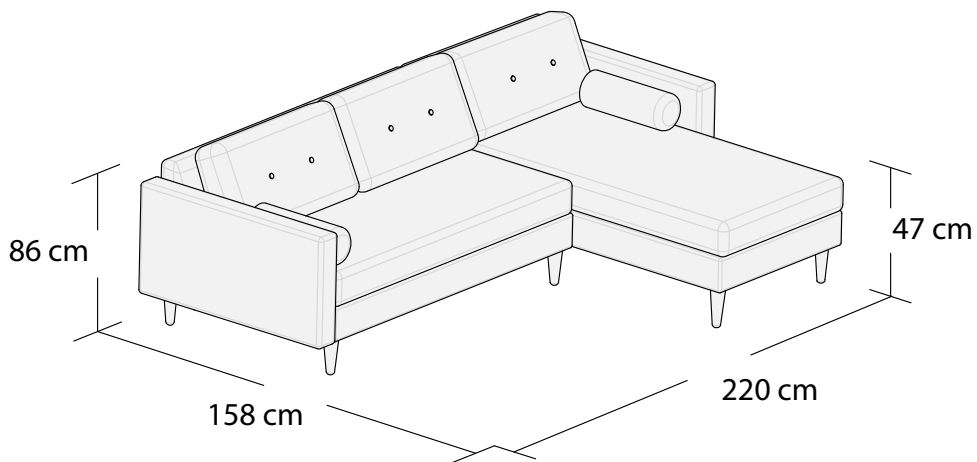

# ESME

\*Narożnik  
Lewy 2DL+3MD

\*Narożnik  
Prawy 2DL+3MD

Narożnik uniwersalny  
Lewy 2S+OTM

Narożnik uniwersalny  
Prawy 2S+OTM

\*Powierzchnia spania 215x140cm

Wymiary mebli mogą różnić się +/- 3% w stosunku do wymiarów podanych w karcie.