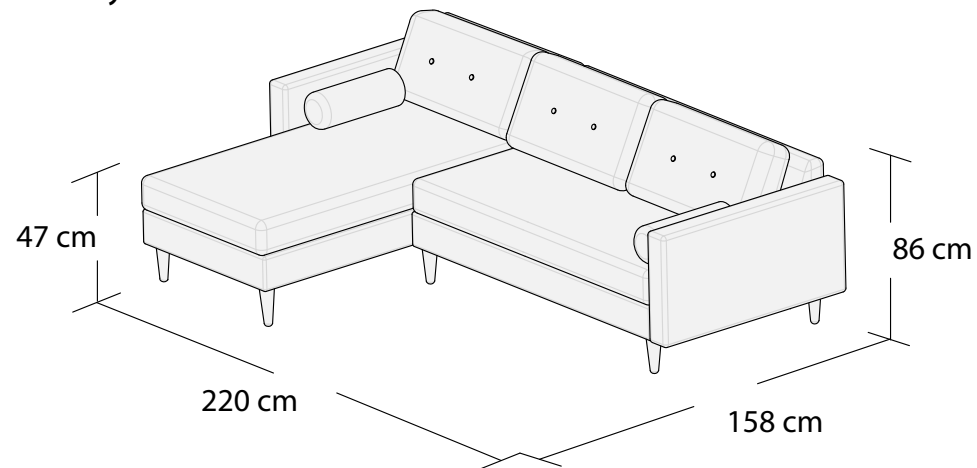

# ESME

\*Narożnik  
Lewy 2DL+3MD

\*Narożnik  
Prawy 2DL+3MD

Narożnik uniwersalny  
Lewy 2S+OTM

Narożnik uniwersalny  
Prawy 2S+OTM

\*Powierzchnia spania 215x140cm

Wymiary mebli mogą różnić się +/- 3% w stosunku do wymiarów podanych w karcie.