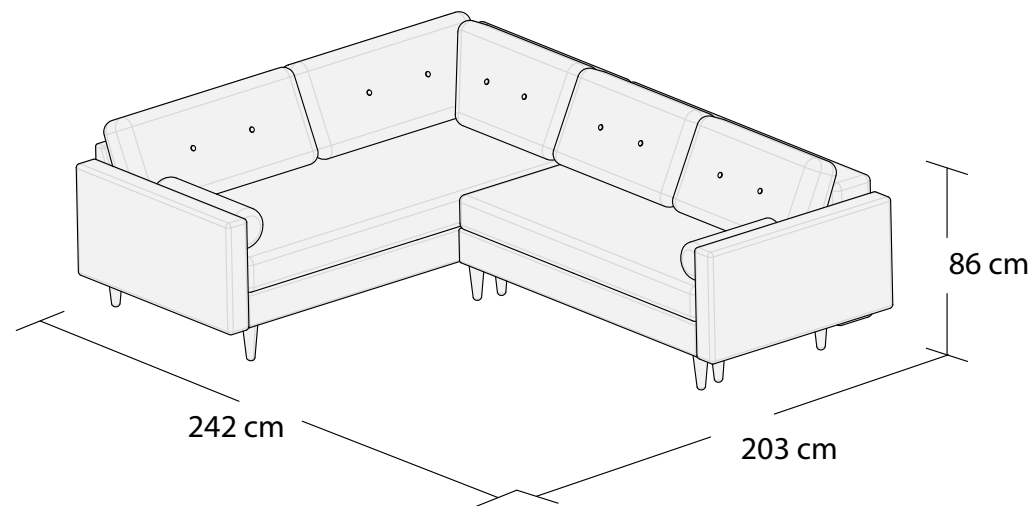

*Narożnik
Prawy 2DL+3MD