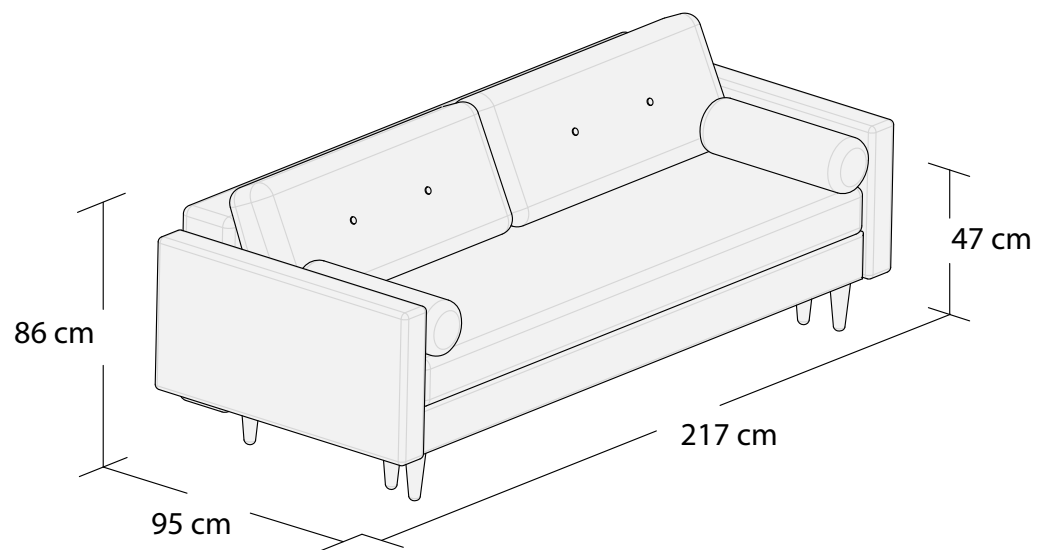

# ESME

05-17.12.2021

\*3DL

3S

2S

1S

Puf, bez pojemnika

\*Powierzchnia spania 195x137 cm