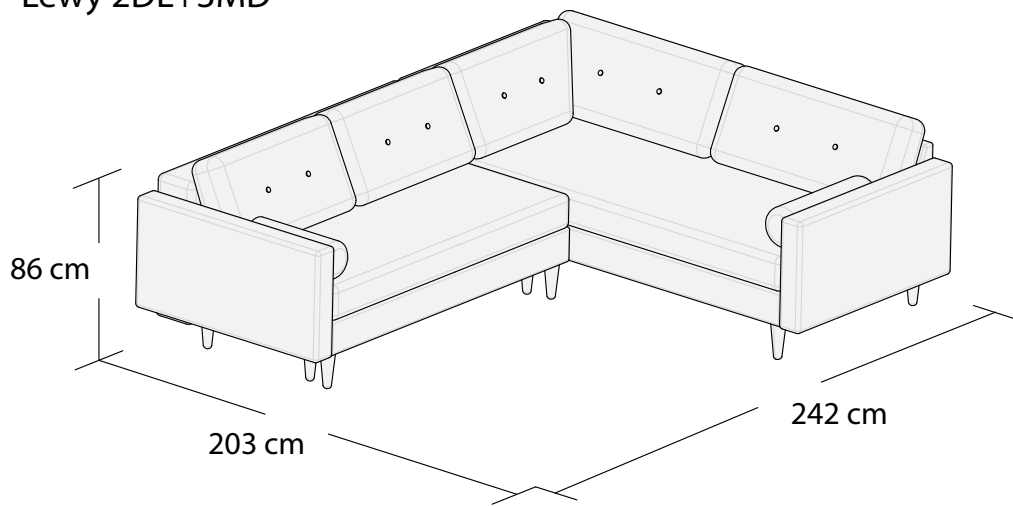

# ESME

05-17.12.2021

\*3DL

3S

2S

1S

Puf, bez pojemnika

\*Powierzchnia spania 195x137 cm

# ESME

\*Narożnik  
Lewy 2DL+3MD

\*Narożnik  
Prawy 2DL+3MD

Narożnik uniwersalny  
Lewy 2S+OTM

Narożnik uniwersalny  
Prawy 2S+OTM

\*Powierzchnia spania 215x140cm

Wymiary mebli mogą różnić się +/- 3% w stosunku do wymiarów podanych w karcie.