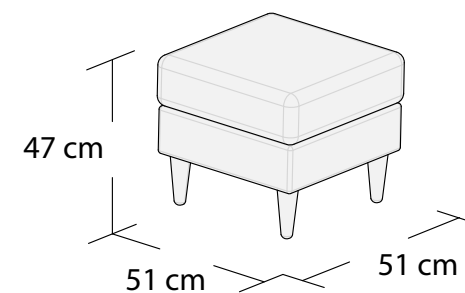

# ESME

05-17.12.2021

\*3DL

3S

2S

1S

Puf, bez pojemnika

\*Powierzchnia spania 195x137 cm

# ESME

\*Narożnik  
Lewy 2DL+3MD

\*Narożnik  
Prawy 2DL+3MD

Narożnik uniwersalny  
Lewy 2S+OTM

Narożnik uniwersalny  
Prawy 2S+OTM

\*Powierzchnia spania 215x140cm

Wymiary mebli mogą różnić się +/- 3% w stosunku do wymiarów podanych w karcie.