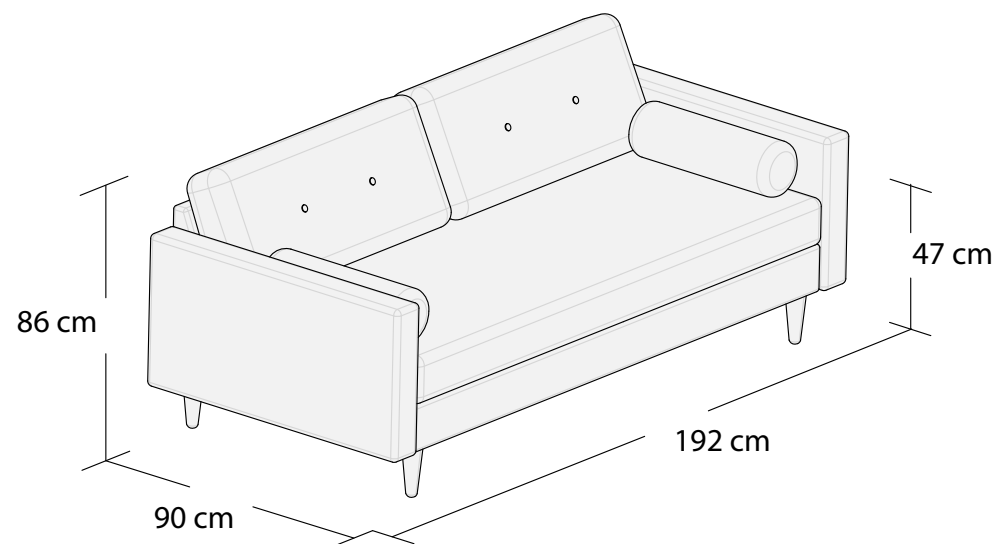

# ESME

05-17.12.2021

\*3DL

3S

2S

1S

Puf, bez pojemnika

\*Powierzchnia spania 195x137 cm