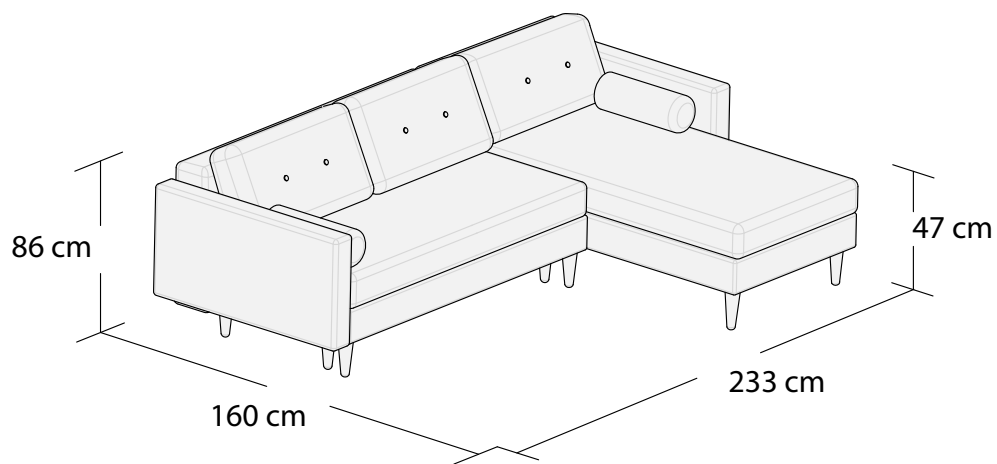

OPTISOFA

ESME

****Narożnik uniwersalny
Lewy 2DL+DTM**