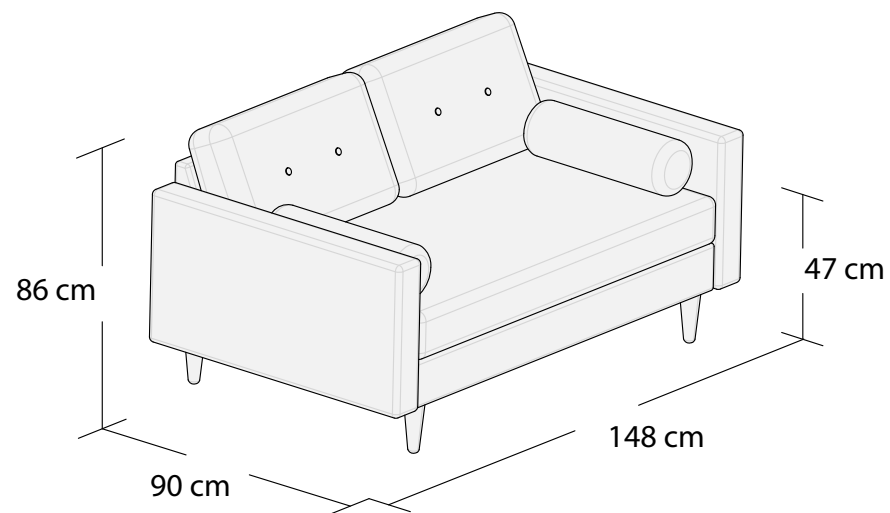

# ESME

05-17.12.2021

\*3DL

3S

2S

1S

Puf, bez pojemnika

\*Powierzchnia spania 195x137 cm

# ESME

\*Narożnik  
Lewy 2DL+3MD

\*Narożnik  
Prawy 2DL+3MD

Narożnik uniwersalny  
Lewy 2S+OTM

Narożnik uniwersalny  
Prawy 2S+OTM

\*Powierzchnia spania 215x140cm

Wymiary mebli mogą różnić się +/- 3% w stosunku do wymiarów podanych w karcie.