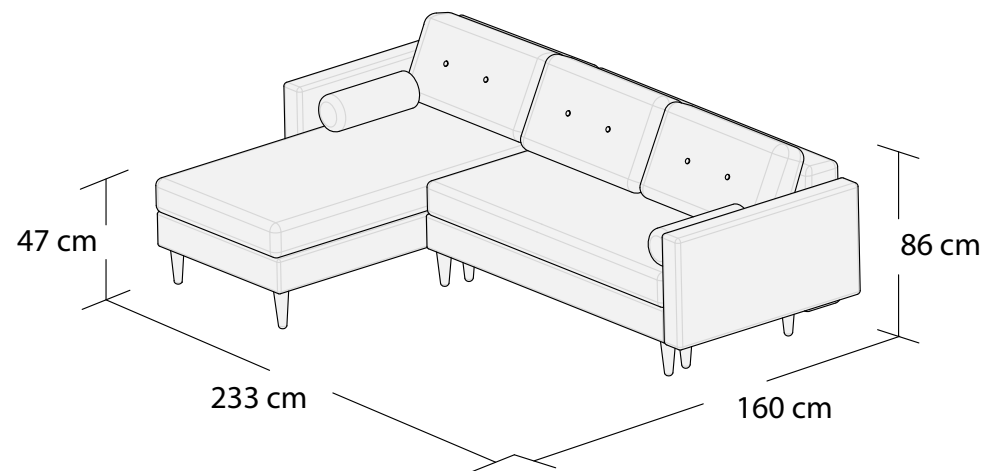

****Narożnik uniwersalny
Prawy 2DL+DTM**

**Powierzchnia spania 210x140cm

Wymiary mebli mogą różnić się +/- 3% w stosunku do wymiarów podanych w karcie.