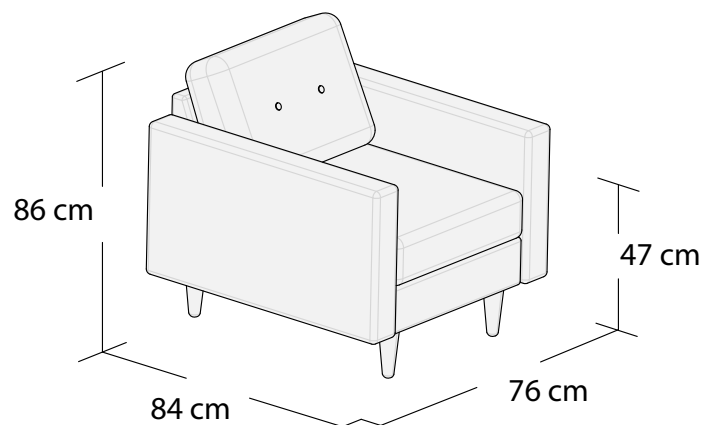

# ESME

05-17.12.2021

\*3DL

3S

2S

1S

Puf, bez pojemnika

\*Powierzchnia spania 195x137 cm

# ESME

\*Narożnik  
Lewy 2DL+3MD

\*Narożnik  
Prawy 2DL+3MD

Narożnik uniwersalny  
Lewy 2S+OTM

Narożnik uniwersalny  
Prawy 2S+OTM

\*Powierzchnia spania 215x140cm

Wymiary mebli mogą różnić się +/- 3% w stosunku do wymiarów podanych w karcie.